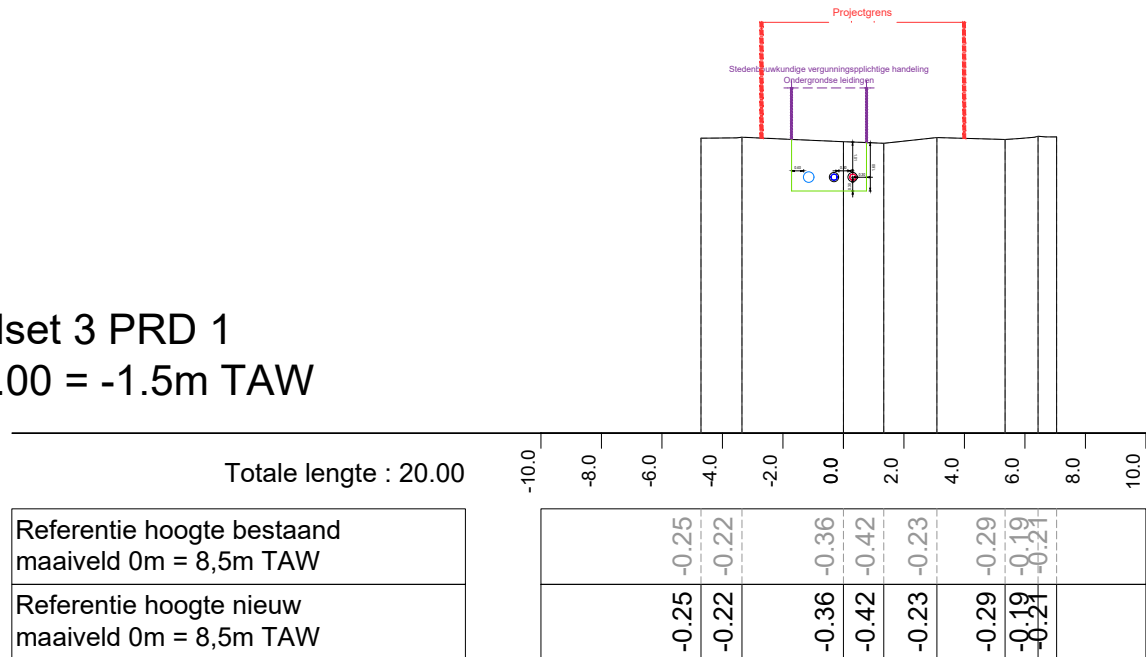

Deelset 3 PRD 1  
 -10.00 = -1.5m TAW

BA\_LEIDINGEN\_PRD\_BTN\_3\_1

afmetingen: in m  
 schaal: 1:250

GRAFISCHE SCHAAL: 1/250