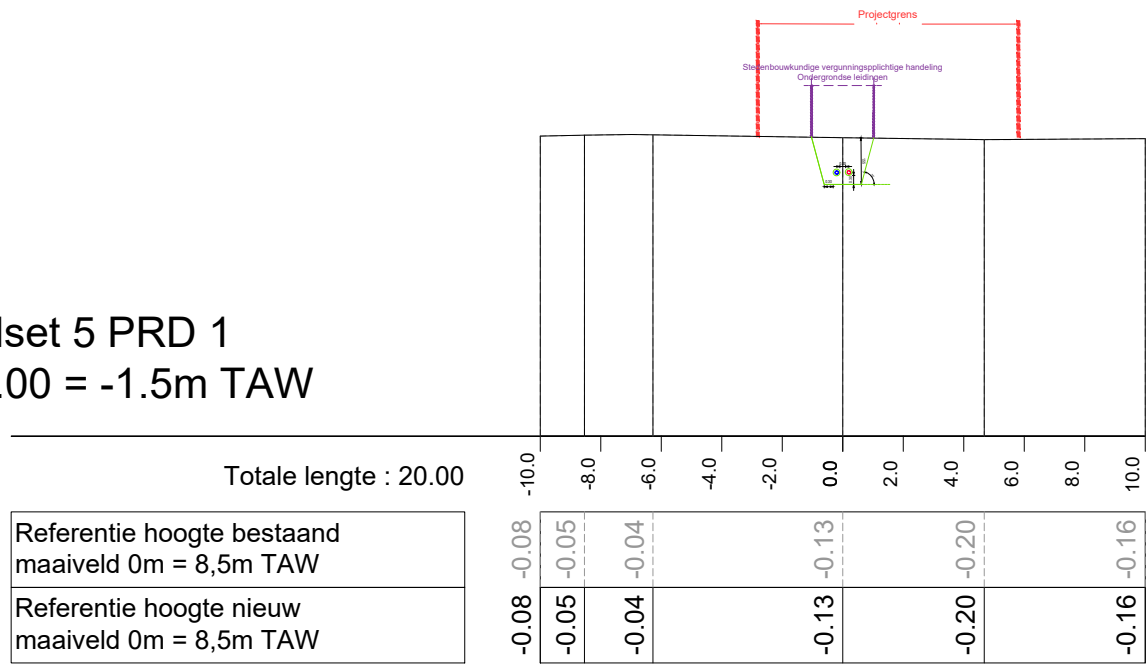

Deelset 5 PRD 1  
 -10.00 = -1.5m TAW

BA\_LEIDINGEN\_PRD\_BTN\_5\_1

afmetingen: in m  
 schaal: 1:250

GRAFISCHE SCHAAL: 1/250