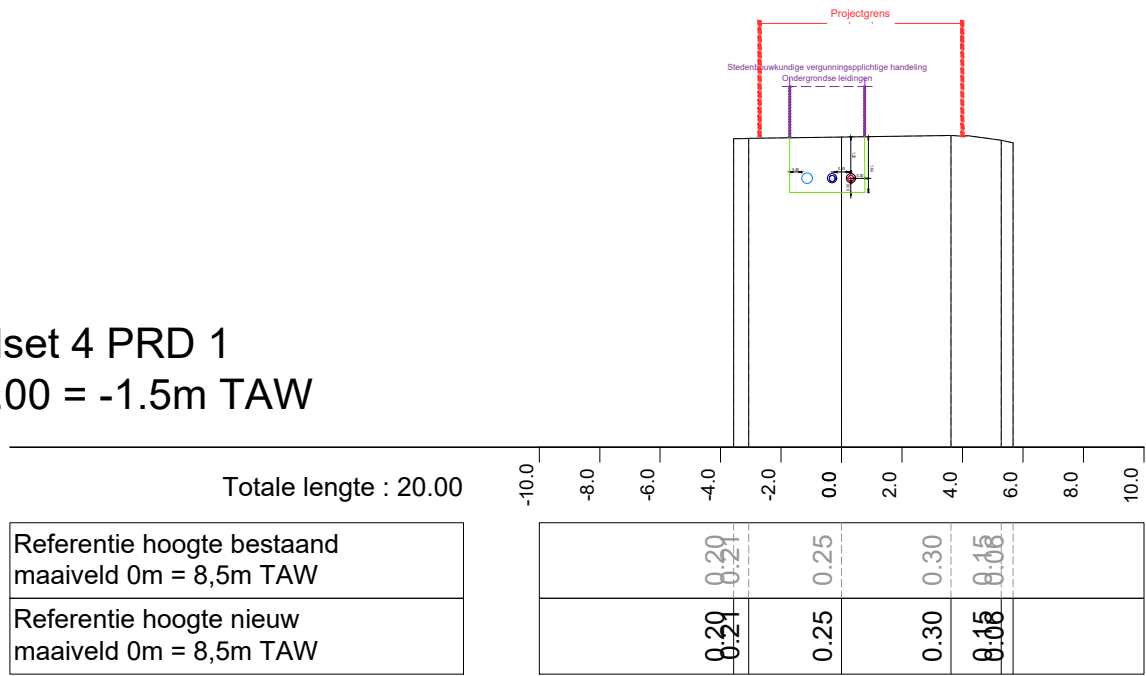

# Deelset 4 PRD 1

-10.00 = -1.5m TAW

BA\_LEIDINGEN\_PRD\_BTN\_4\_1

afmetingen: in m  
 schaal: 1:250

GRAFISCHE SCHAAL: 1/250