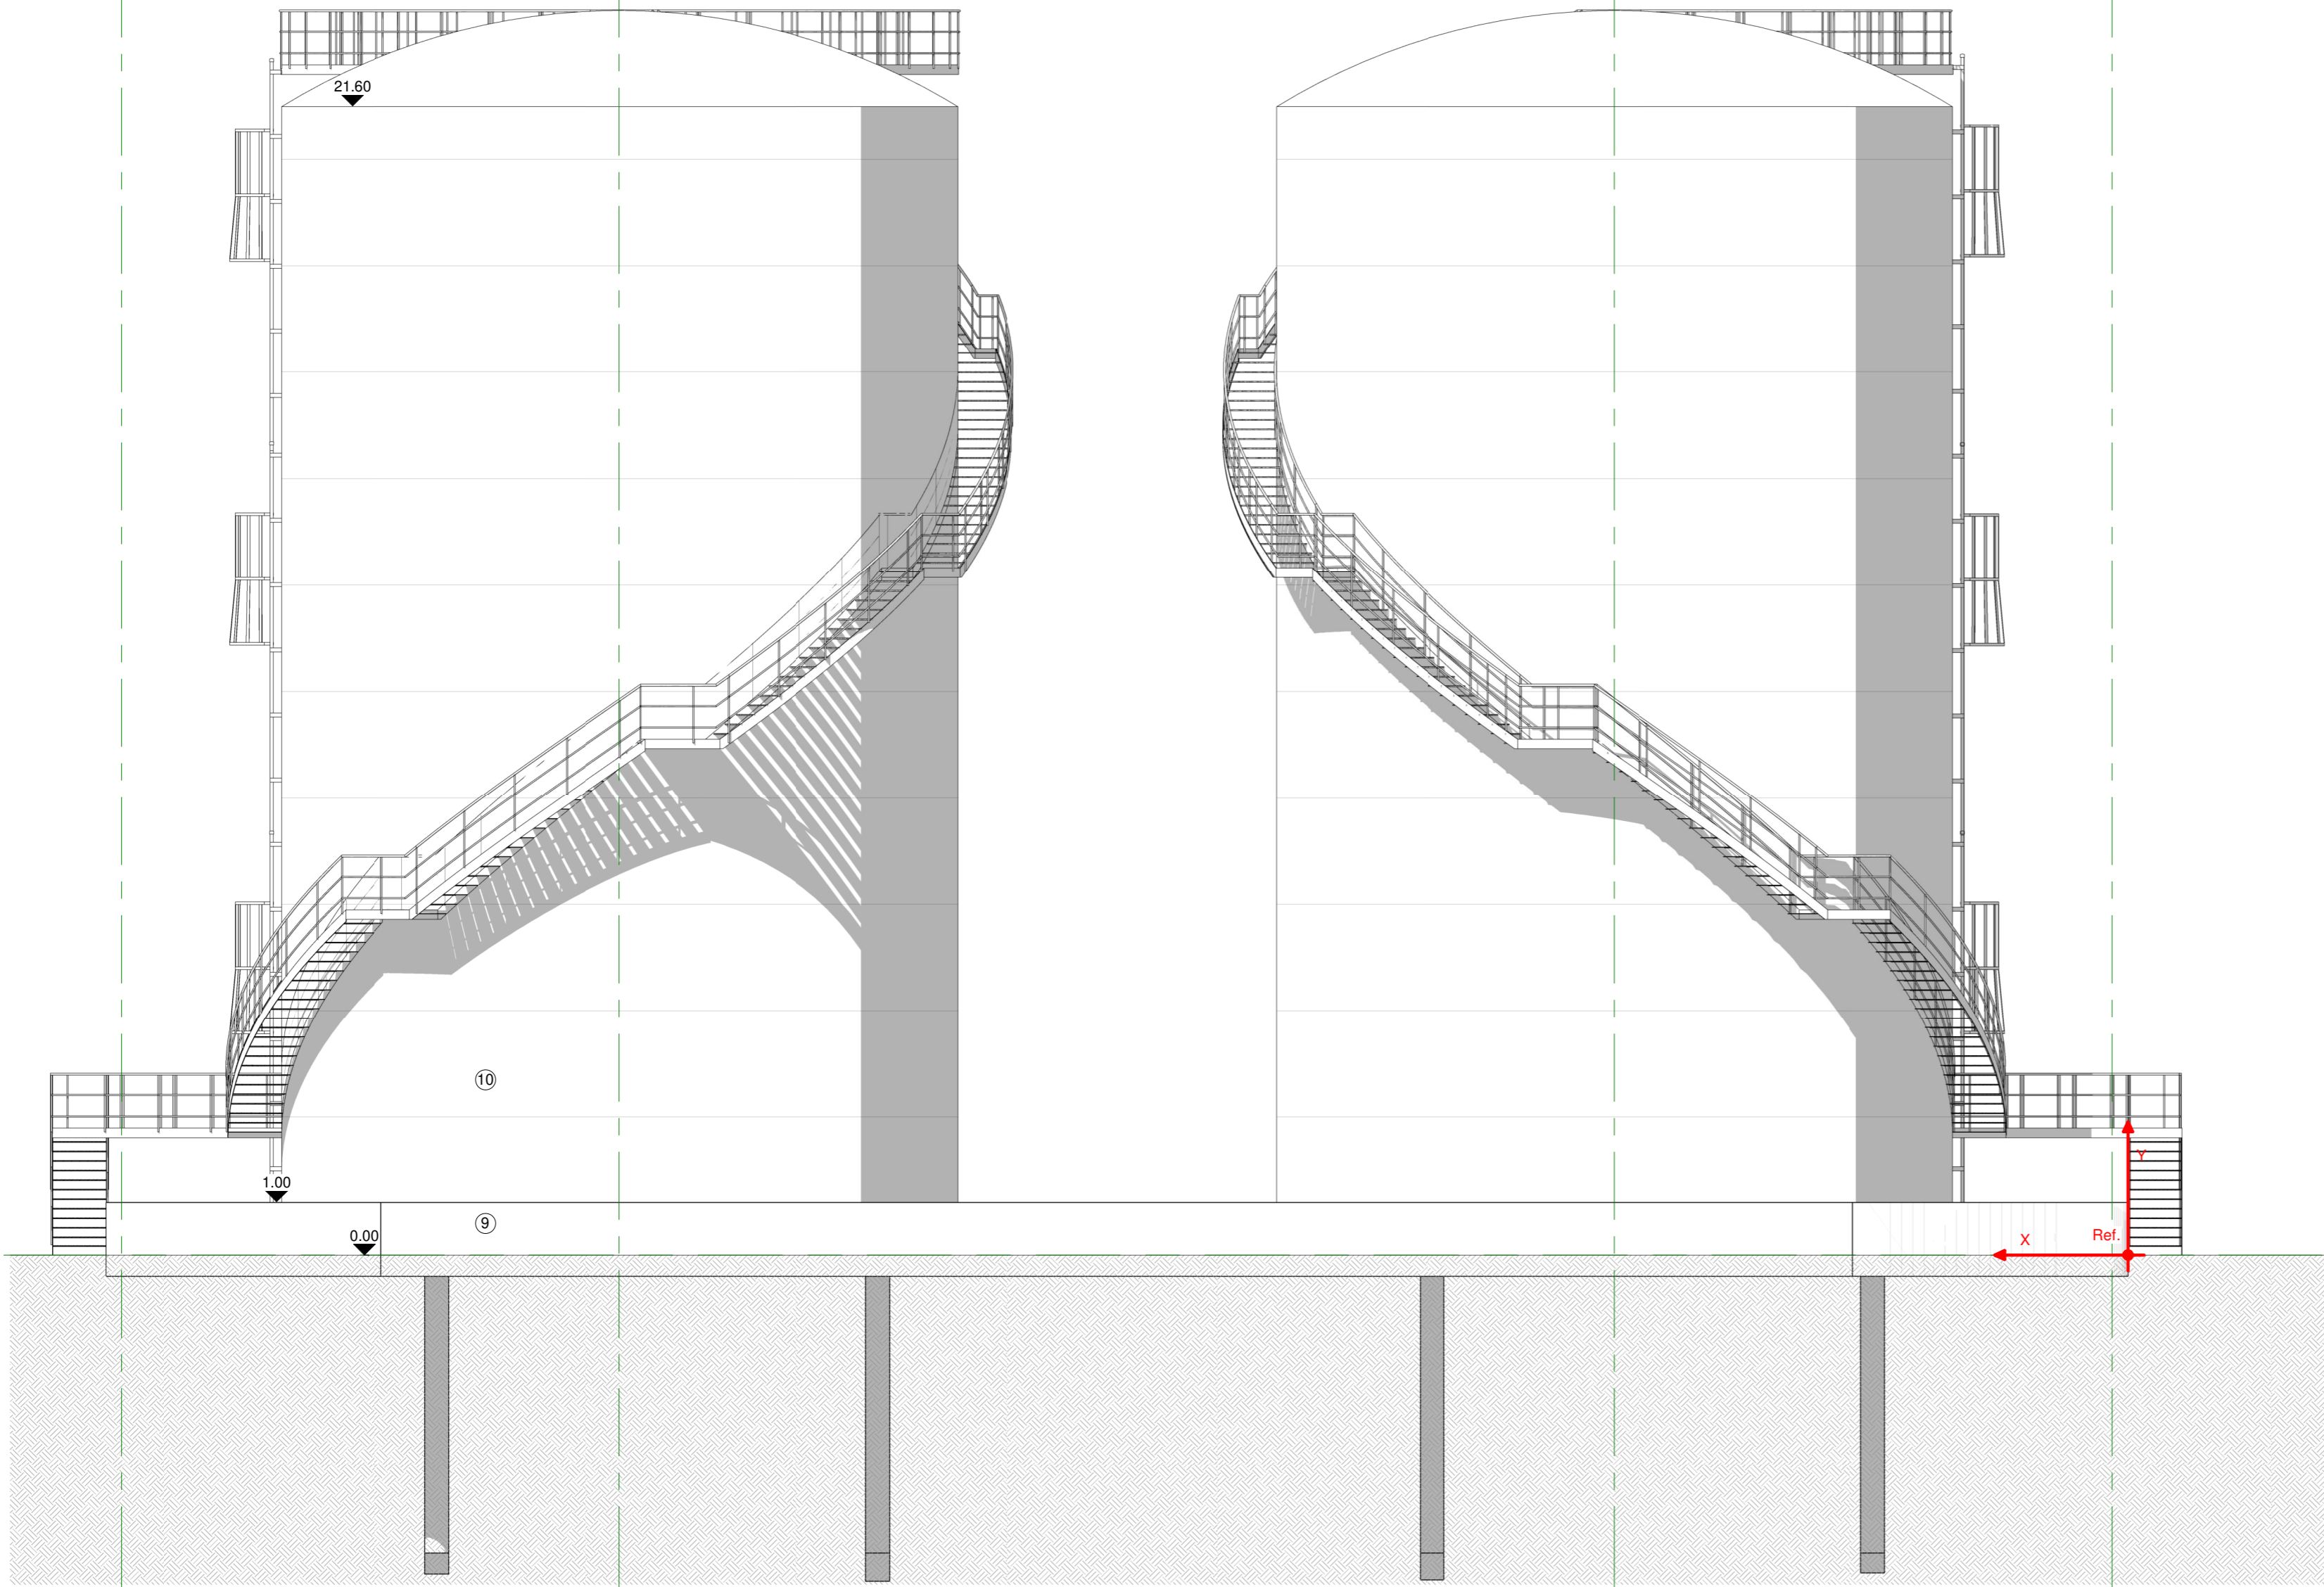

TPA TPB TPC TPD

Gevel as TP1

1 : 100

Project: STT GENT
Plan: BA_Tankenpark_G_V_01_Gevel as TP1 Gebouw C
Dossier: 19.098
NR: BA-C-G-01
Datum: 10/08/2020 **Revisie:** -