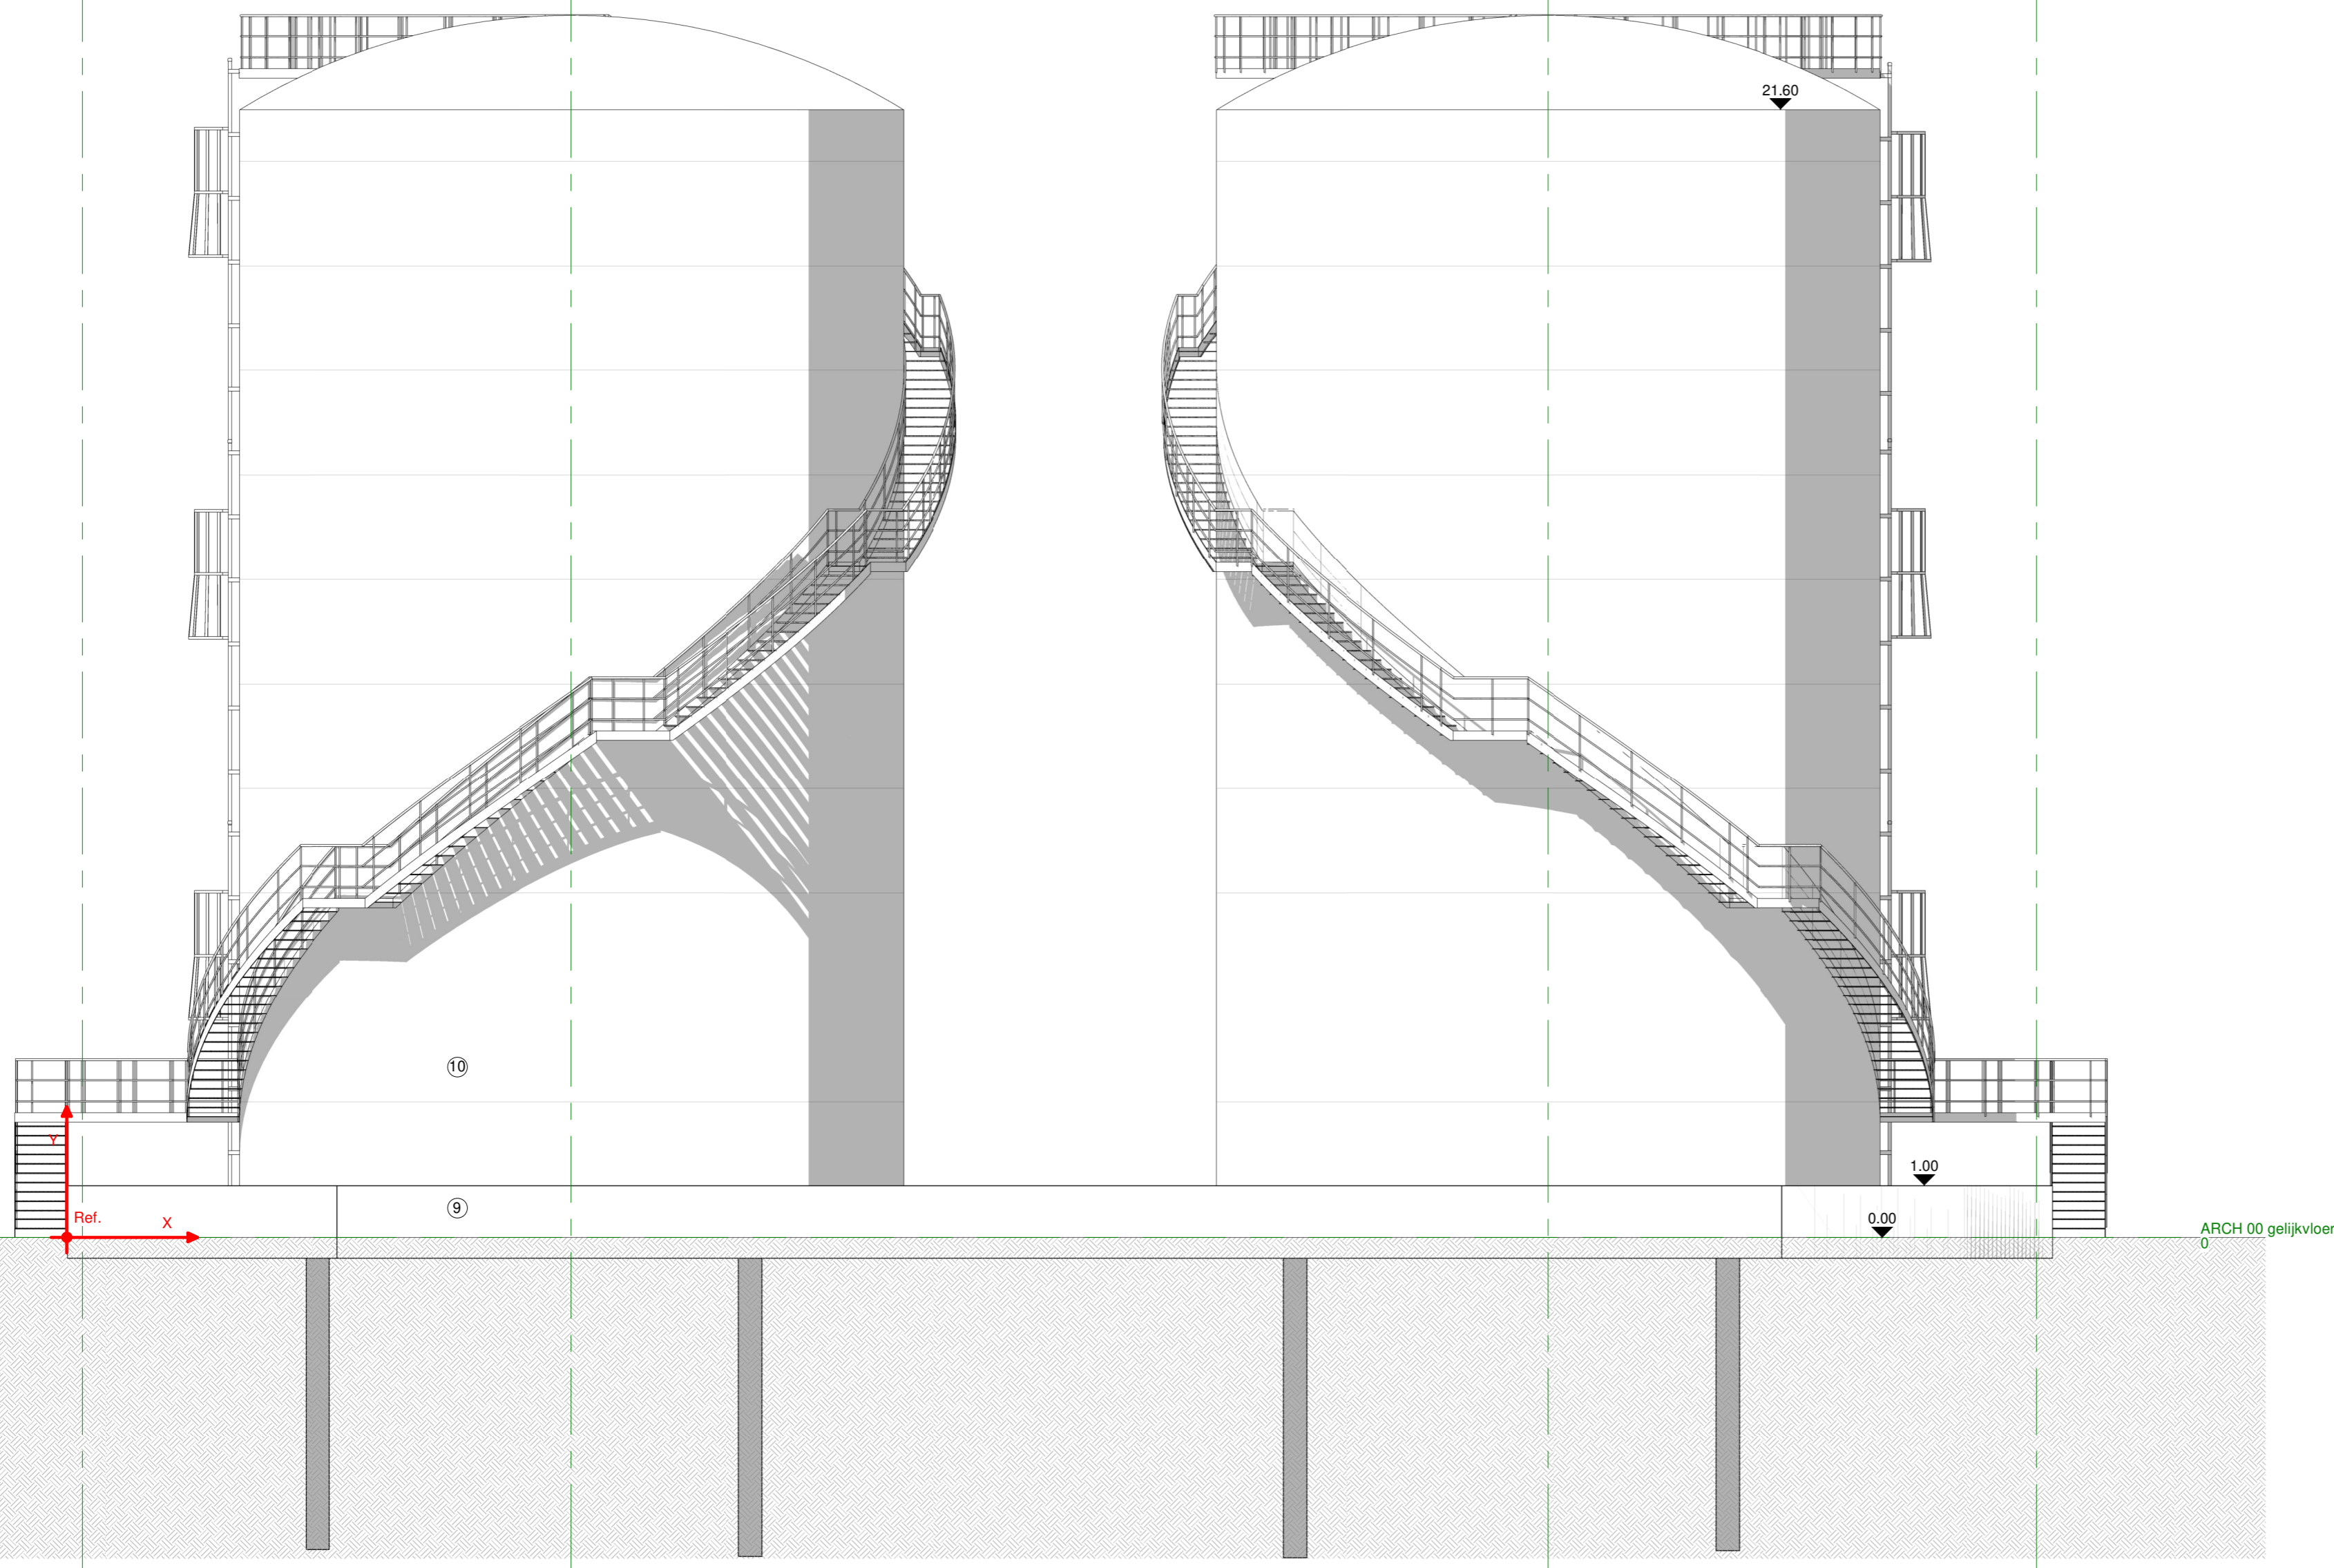

TPD

TPC

TPB

TPA

# Gevel as TP19

1 : 100

Project: STT GENT  
 Plan: BA\_Tankenpark\_G\_V\_02\_Gevel  
 as TP19  
 Gebouw C

Dossier: 19.098  
 NR: BA-C-G-02  
 Datum: 10/08/2020  
 Revisie: -