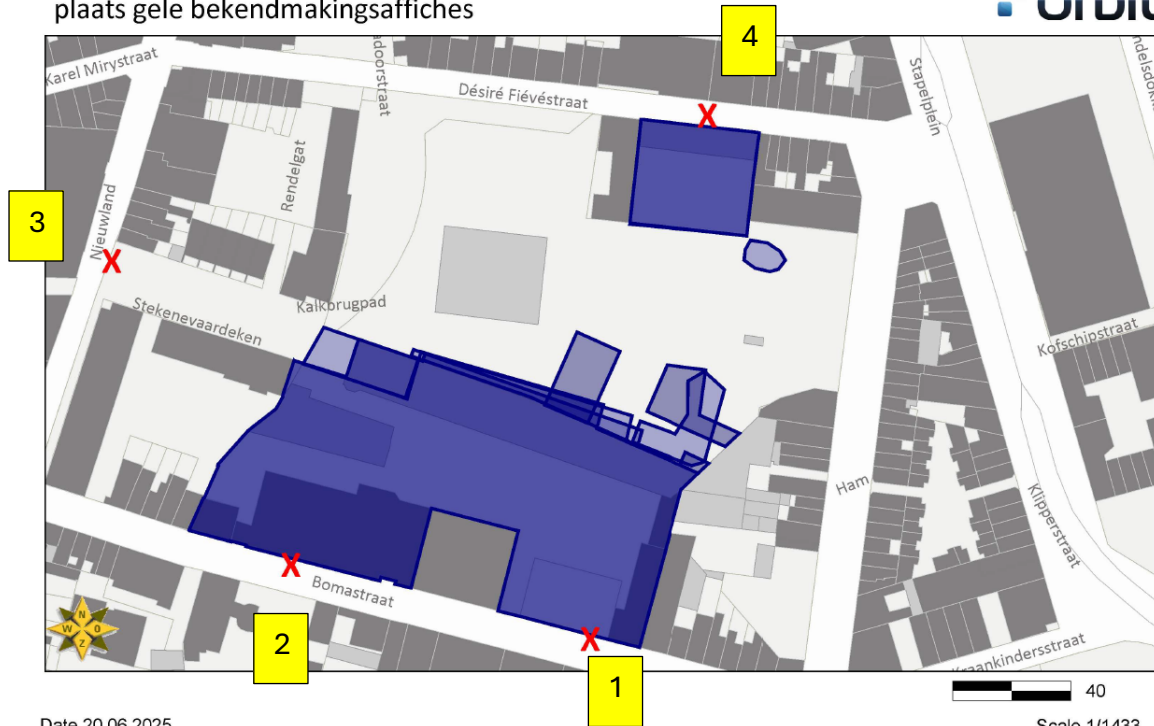

Locaties :

plaats gele bekendmakingsaffiches

Date 20.06.2025

Scale 1/1433

1. BOMASTRAAT : omheining

2. BOMASTRAAT : paneel naast inkom

3. Nieuwland : op staander in grasperk

4. DESIRE FLEVESTRAAT : op de muur