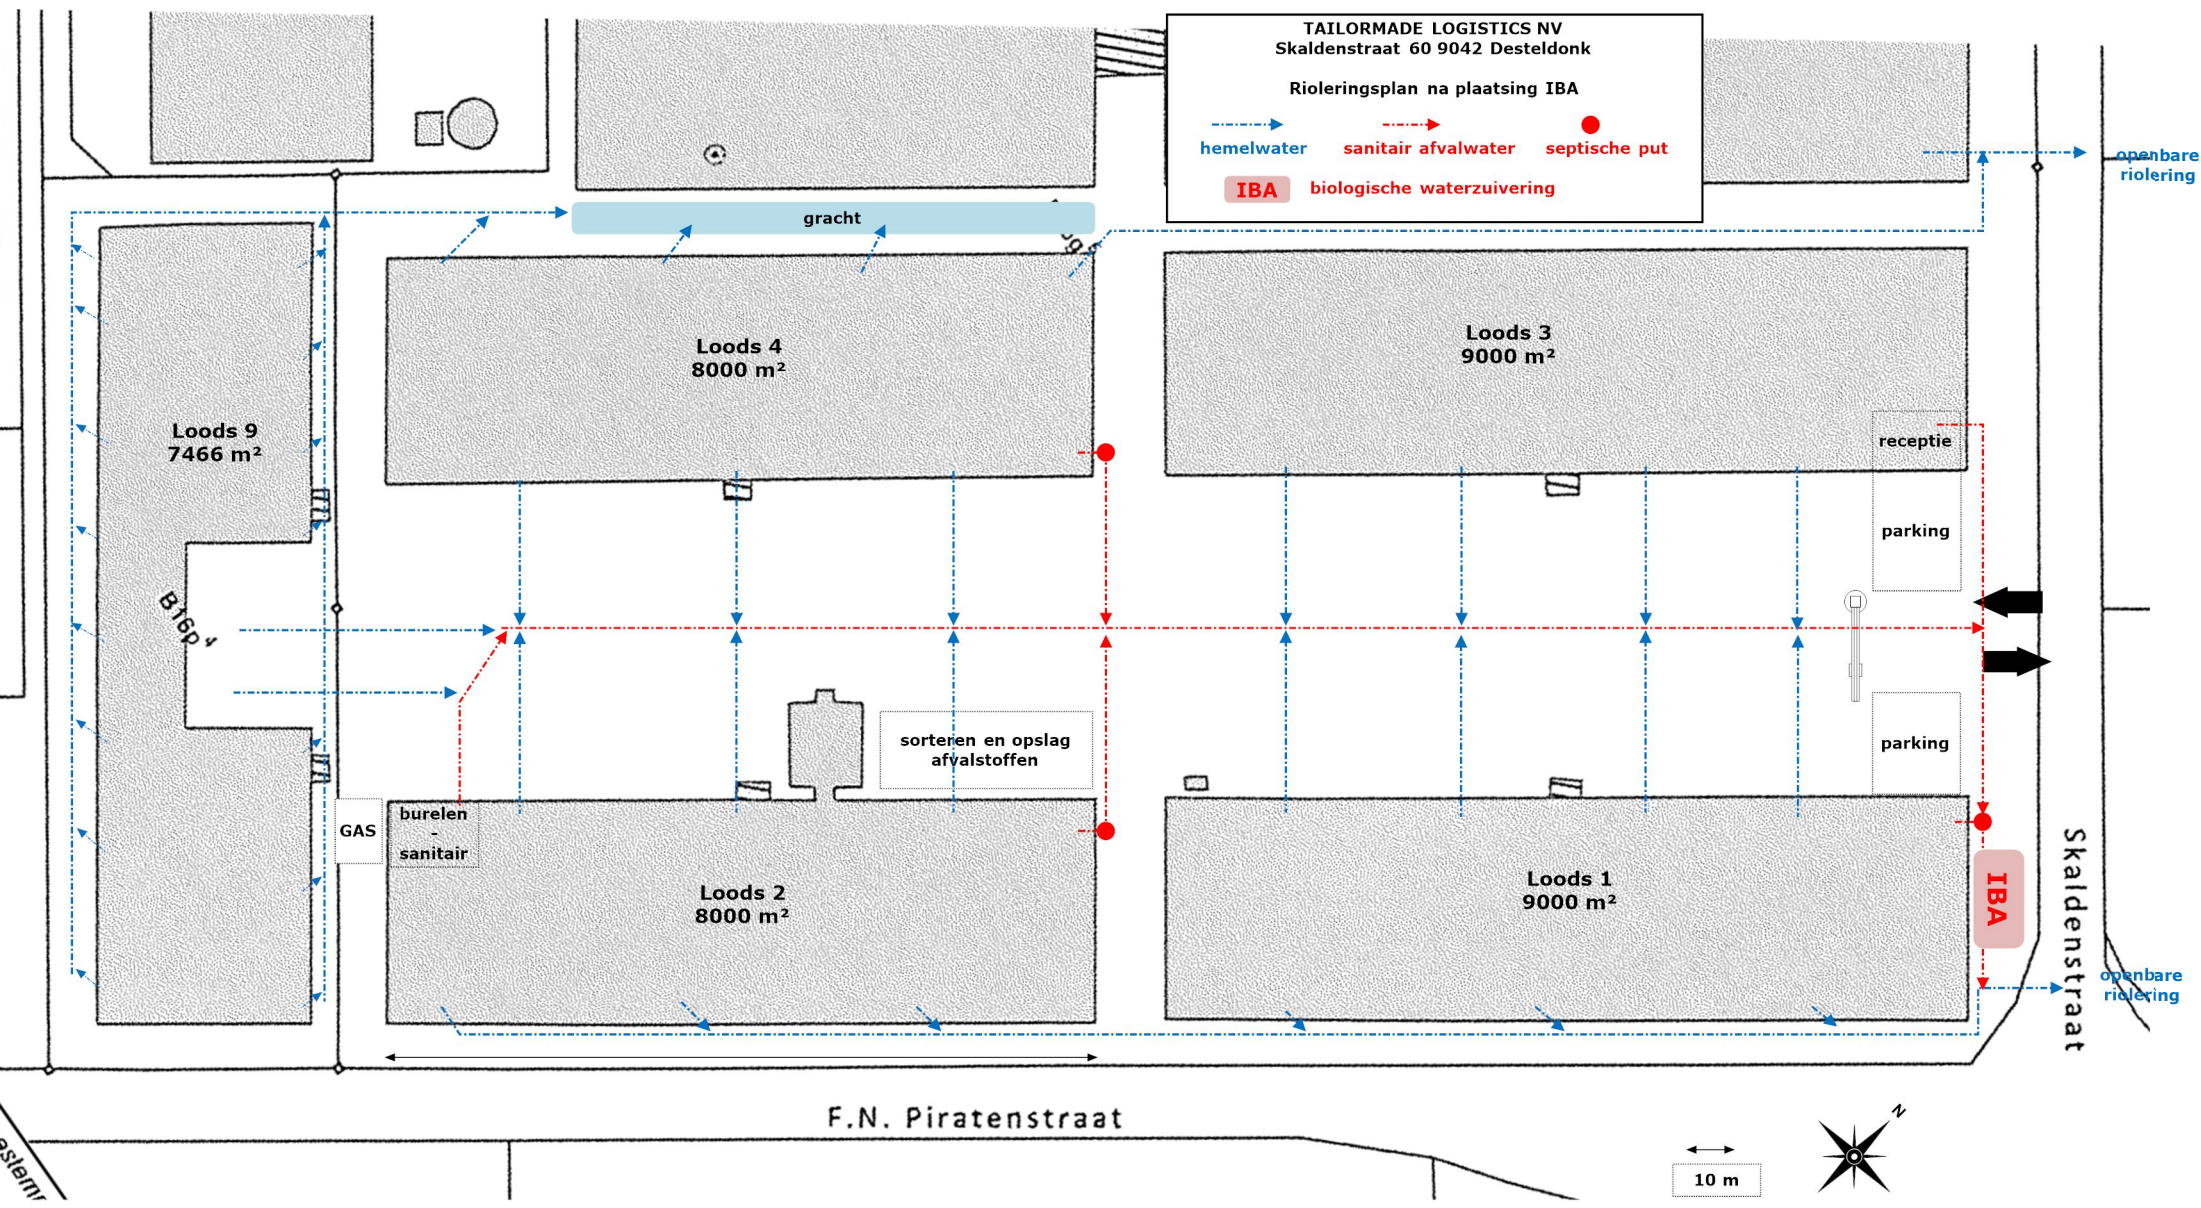

TAILORMADE LOGISTICS NV
Skaldenstraat 60 9042 Desteldonk

Rioleringsplan na plaatsing IBA

openbare riolering

Skaldenstraat

F.N. Piratenstraat

10 m

openbare riolering

LOBSEMI