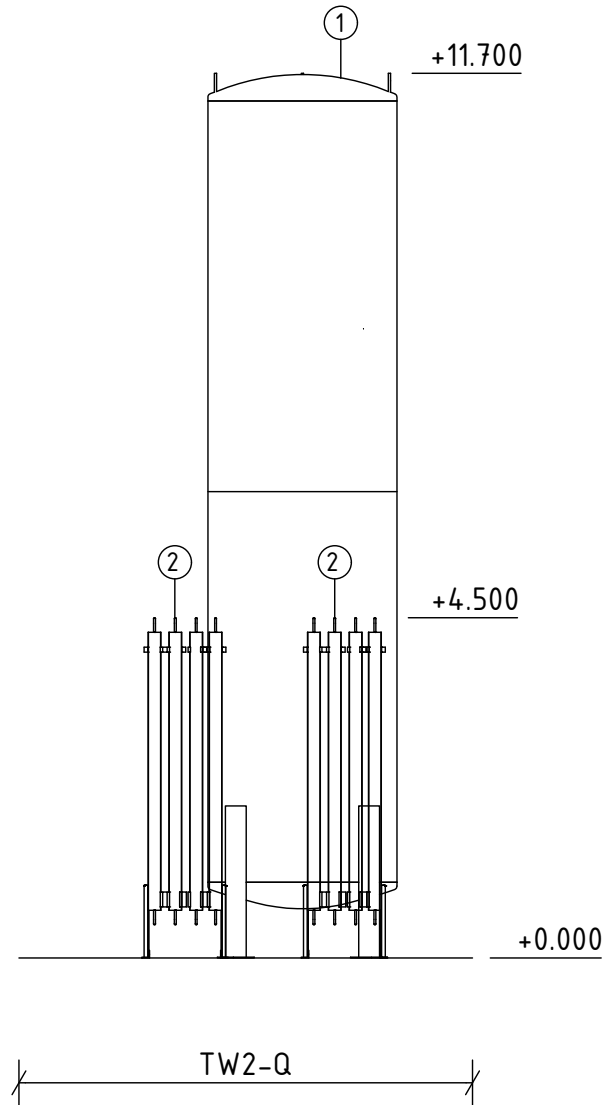

TW2-Q - BUITENAANZICHT OOST - BESTAANDE/NIEUWE TOESTAND

Schaal: 1:100 - Formaat: A4

REFERENTIEPEIL +0.000 m = +8.480 m T.A.W.  
ALLE MATEN IN MM EN HOOGTEMATEN IN M, TENZIJ ANDERS VERMELD

REVISIE 1