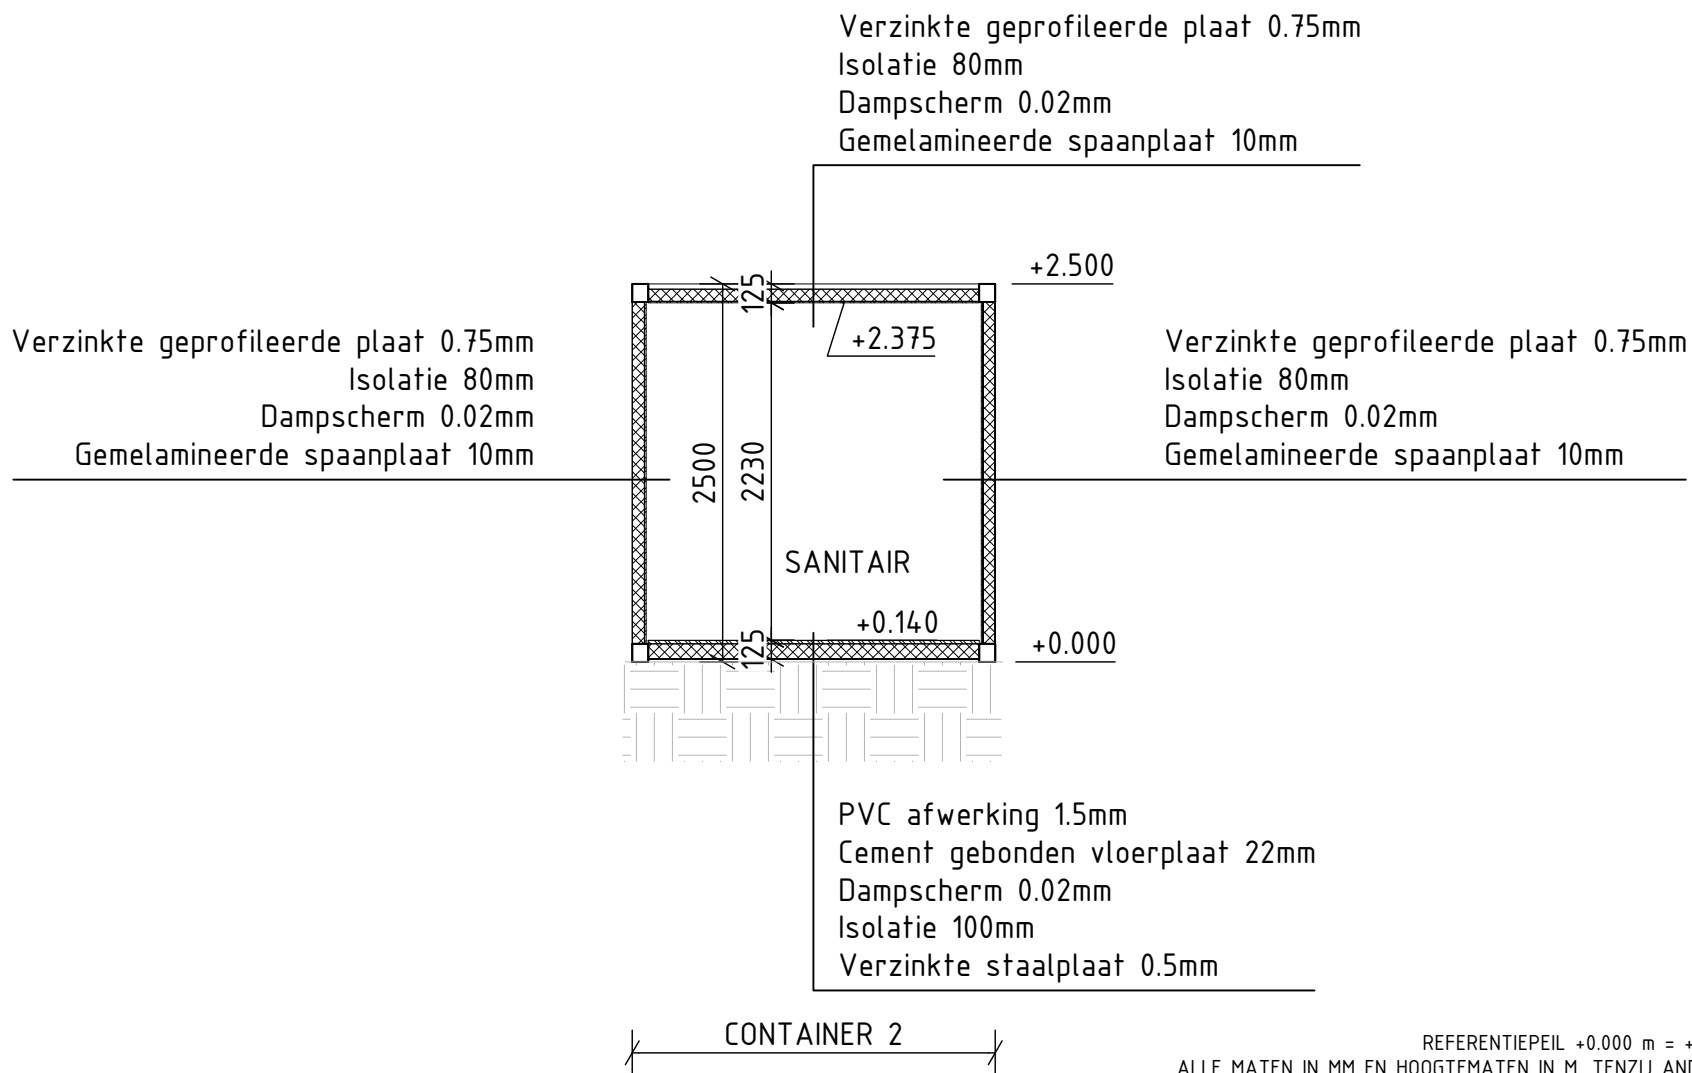

CONTAINER 2 - SNEDE AA - NIEUWE TOESTAND - BRANDWEER

Schaal: 1:50 - Formaat: A4

ArcelorMittal

REVISIE 1