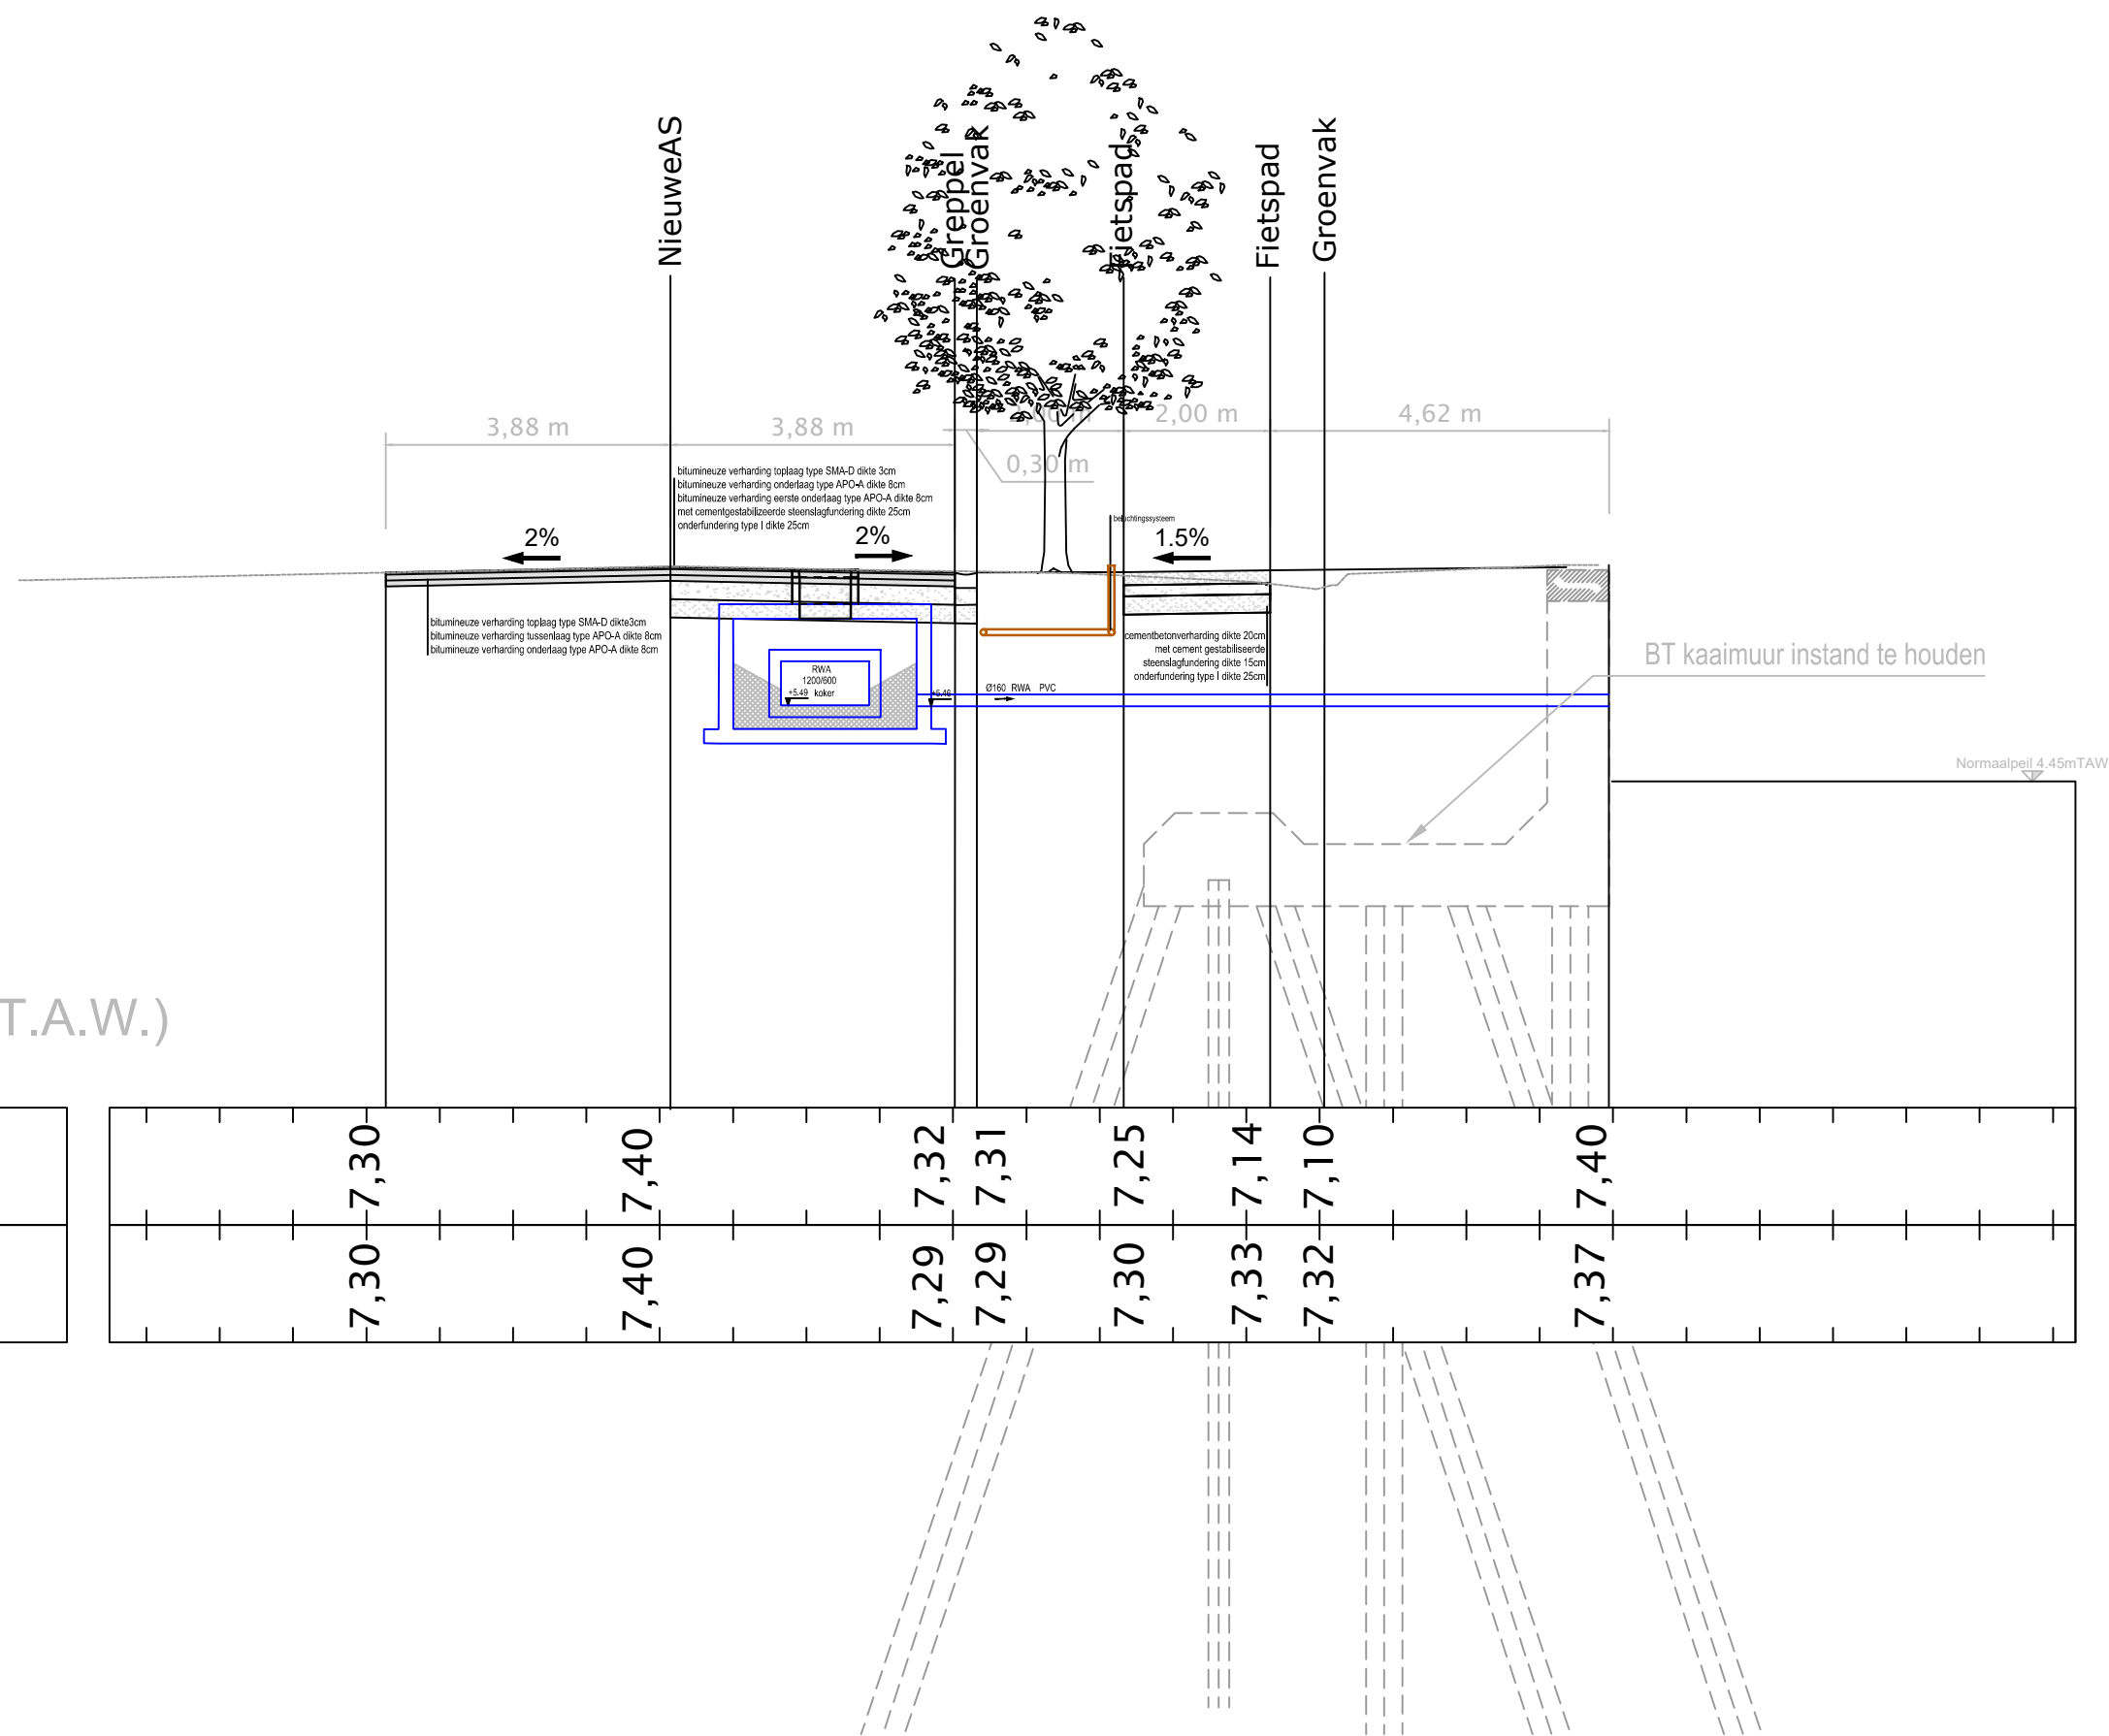

Dwarsprofiel 4
 Afstand op de as 375.00m

Schaal: 1/100
 Referentievlak: 0.00m (T.A.W.)

ref. peil = 0.00m T.A.W