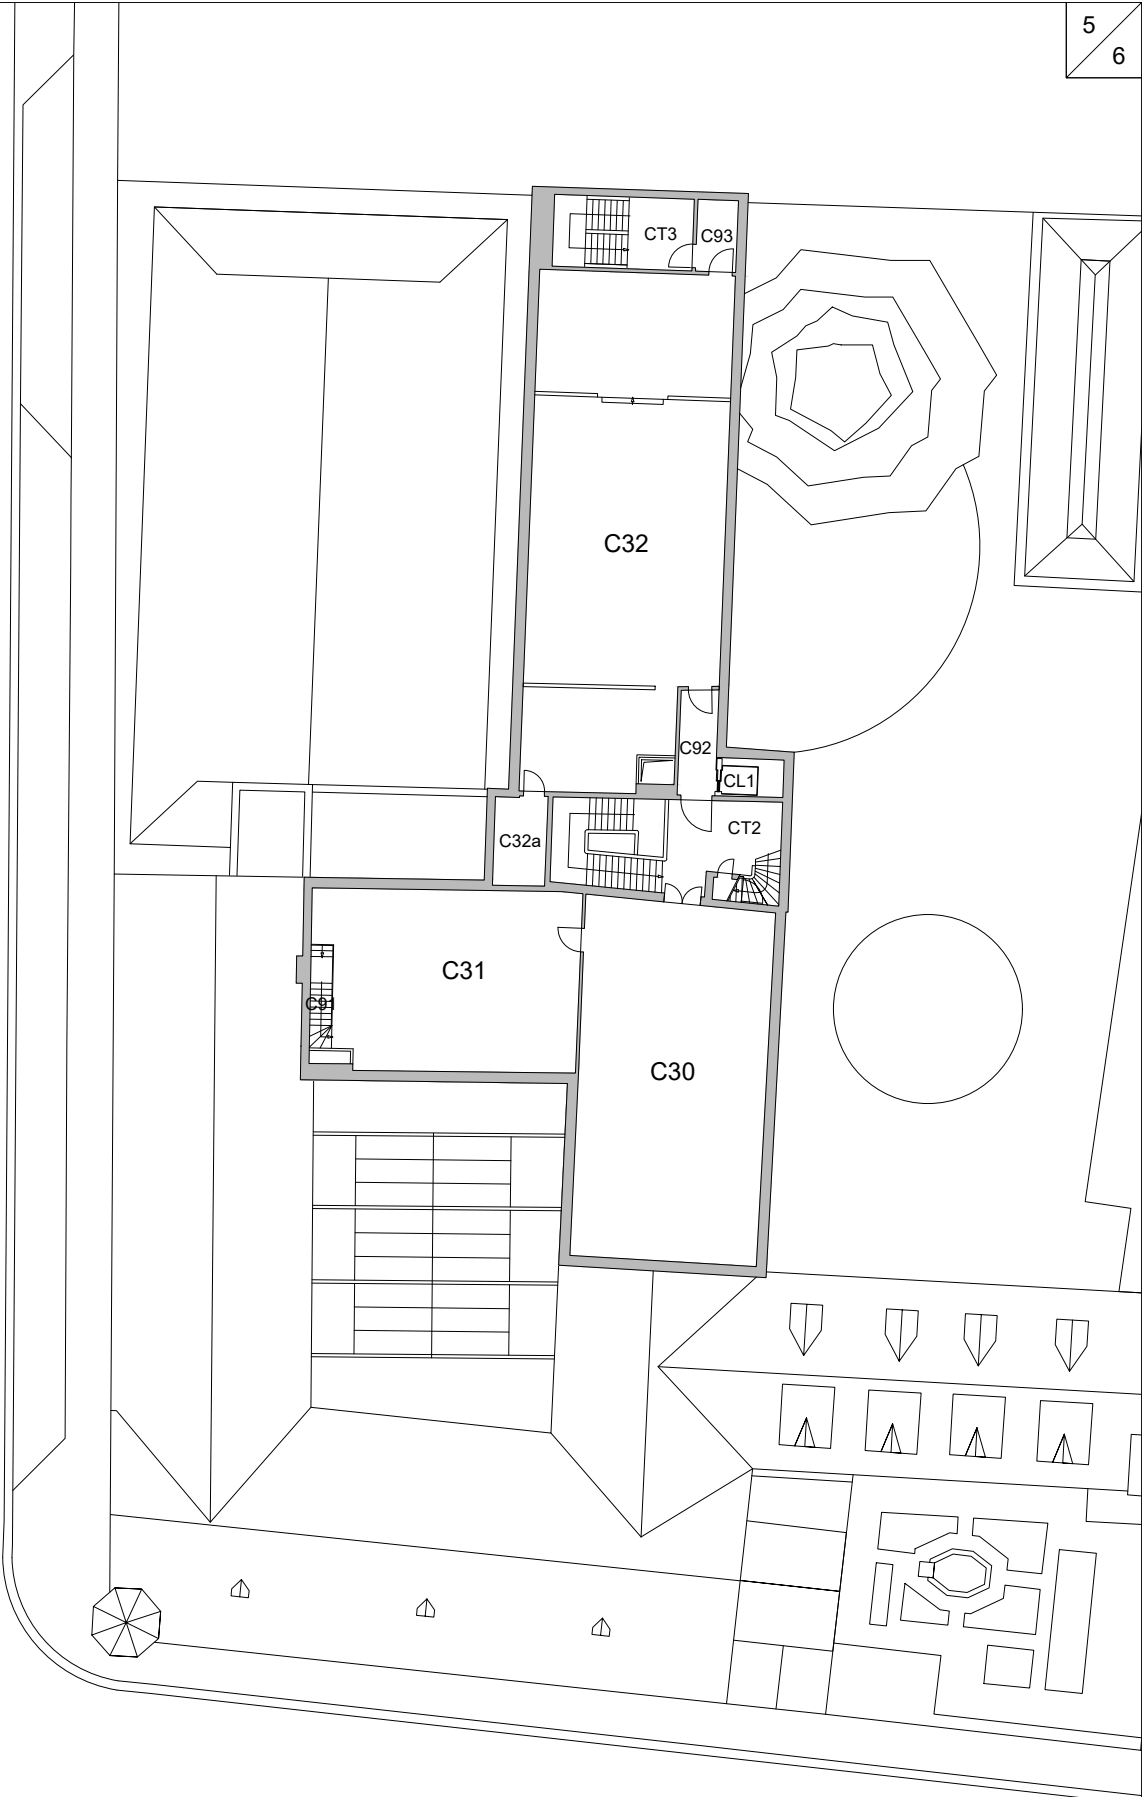

Oude houtlei

0 5 m

Alexianenplein

LID VAN ASSOCIATIE KU LEUVEN	Sint-Lucas Gent - Hoofgebouw (C) Alexianenplein 2 9000 Gent	Gebouwnr: 856-05 Verdiep: 01 Datum: 07/07/2022
	ATLASPLAN	LUCA School of Arts

Oude houtlei

Alexianenplein

LID VAN ASSOCIATIE KU LEUVEN	Sint-Lucas Gent - Hoofdgebouw (C)	Gebouwnr: 856-05
	Alexianenplein 2 9000 Gent	Verdiep: 02
ATLASPLAN	LUCA School of Arts	Datum: 07/07/2022

Oude houtlei

0 5 m

Alexianenplein