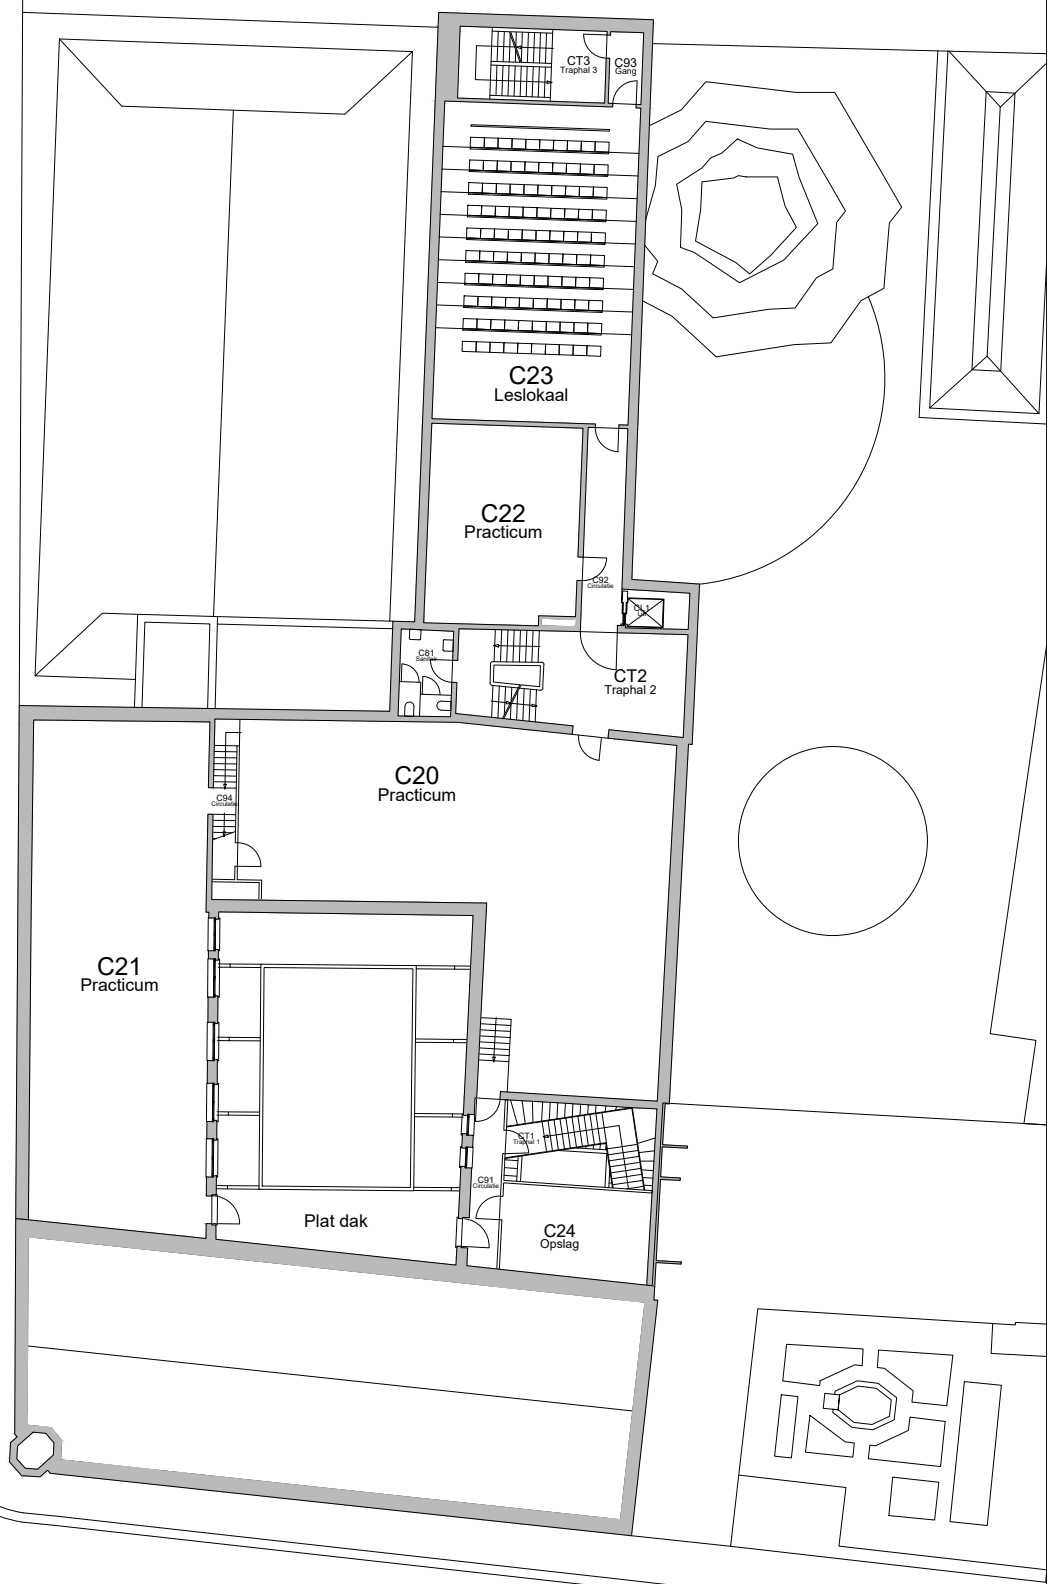

Oude houtlei

0 5 m

Alexianenplein

LID VAN ASSOCIATIE KU LEUVEN	Sint-Lucas Gent - Hoofgebouw (C) Alexianenplein 2 9000 Gent	Gebouwnr: 856-05 Verdiep: 01 Datum: 07/07/2022
	ATLASPLAN	LUCA School of Arts

Oude houtlei

Alexianenplein

LID VAN ASSOCIATIE KU LEUVEN	Sint-Lucas Gent - Hoofdgebouw (C)	Gebouwnr: 856-05
	Alexianenplein 2 9000 Gent	Verdiep: 02
ATLASPLAN	LUCA School of Arts	Datum: 07/07/2022

Oude houtlei

0 5 m

Alexianenplein