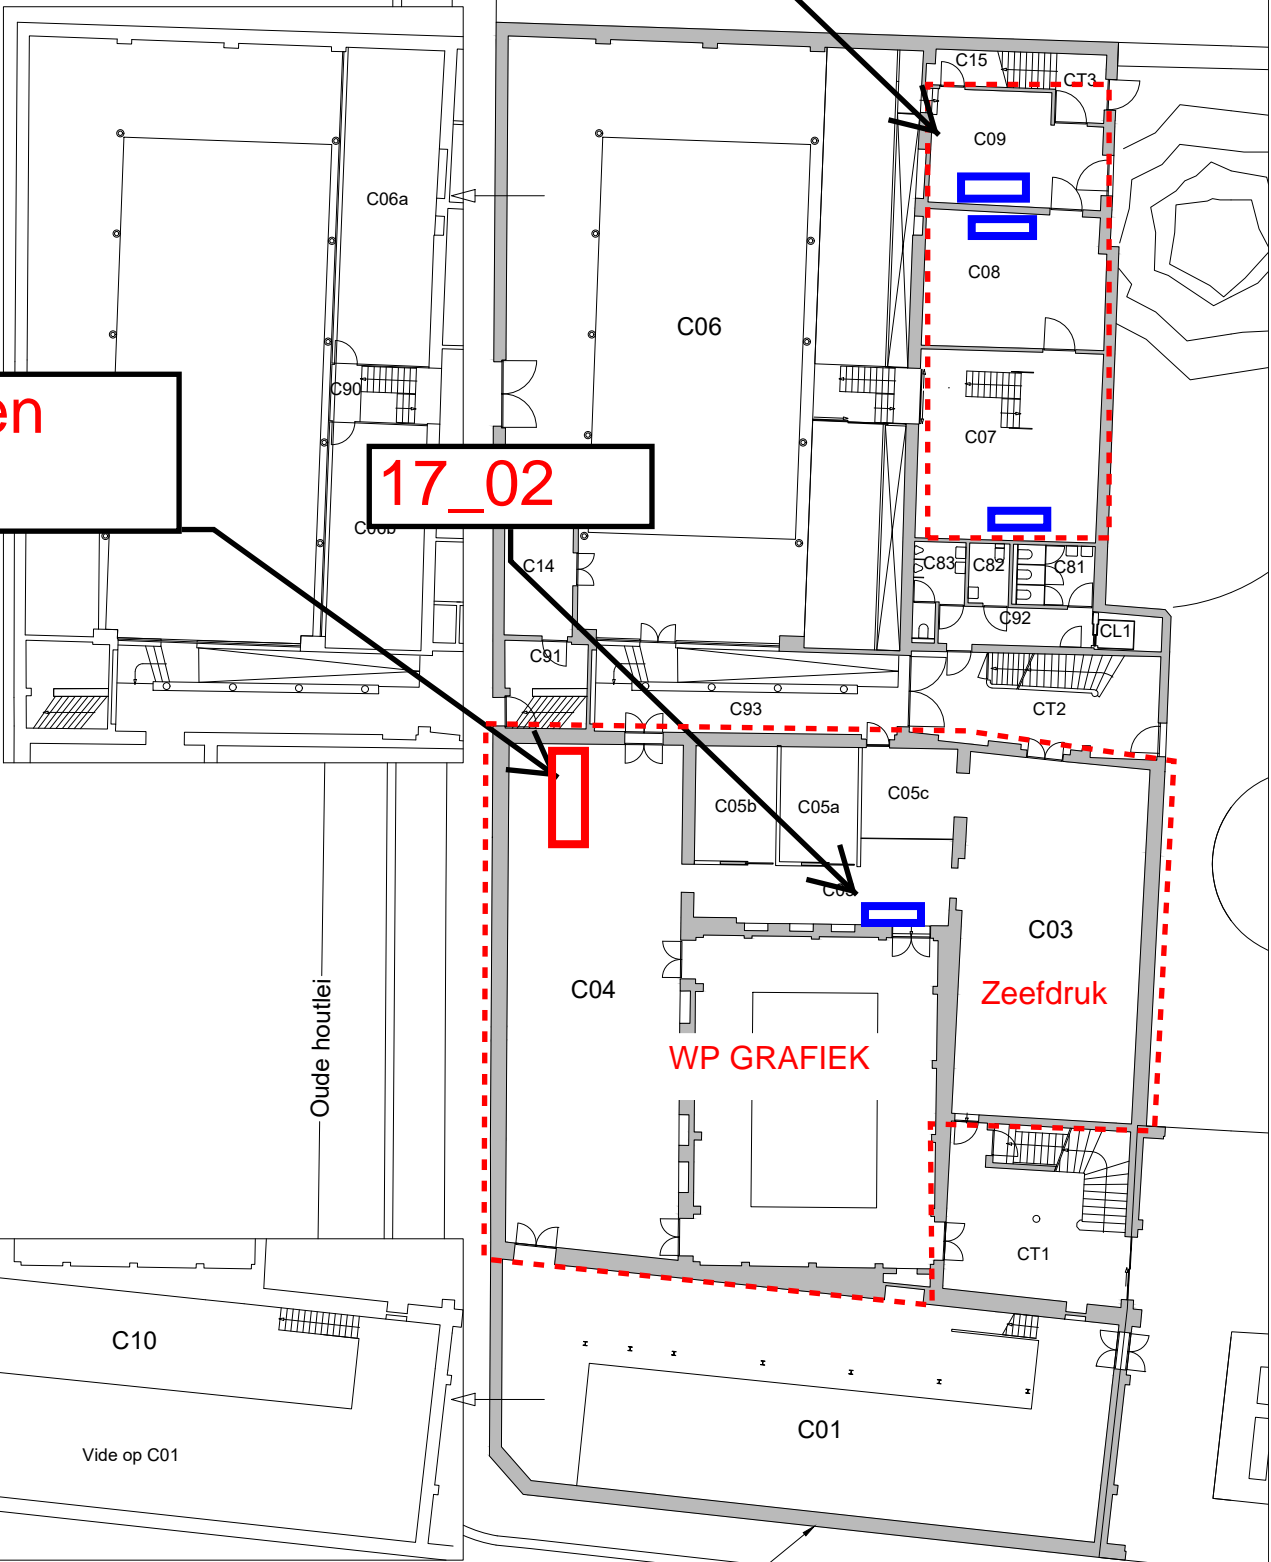

Stookinstallaties
43_03
43_04

16_04

17_01

Oude houtlei

0 5 m

Alexianenplein

LID VAN ASSOCIATIE KU LEUVEN	Sint-Lucas Gent - Hoofgebouw (C) Alexianenplein 2 9000 Gent	Gebouwnr: 856-05 Verdiep: 91 Datum: 11/01/2023
	ATLASPLAN	LUCA School of Arts

afgiettechnieken (gips, epoxy)
17_03

Etsbaden
29_01

17_02

Oude houtlei

Zeefdruk

WP GRAFIEK

Mezzanine

0 5 m

856-05 Blok C - Hoofgebouw

Alexianenplein

LID VAN ASSOCIATIE KU LEUVEN	Sint-Lucas Gent - Hoofgebouw (C)	Gebouwnr: 856-05
	Alexianenplein 2 9000 Gent	Verdiep: 00
ATLASPLAN	LUCA School of Arts	Datum: 02/01/2024

Oude houtlei

0 5 m

Alexianenplein

LID VAN ASSOCIATIE KU LEUVEN	Sint-Lucas Gent - Hoofgebouw (C) Alexianenplein 2 9000 Gent	Gebouwnr: 856-05 Verdiep: 01 Datum: 07/07/2022
	ATLASPLAN	LUCA School of Arts

Oude houtlei