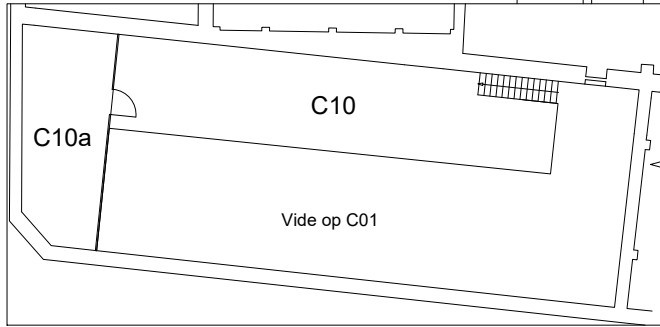

afgiettechnieken (gips, epoxy)
17_03

Etsbaden
29_01

17_02

Oude houtlei

Zeefdruk

WP GRAFIEK

Mezzanine

0 5 m

856-05 Blok C - Hoofgebouw

Alexianenplein

LID VAN ASSOCIATIE KU LEUVEN	Sint-Lucas Gent - Hoofgebouw (C)	Gebouwnr: 856-05
	Alexianenplein 2 9000 Gent	Verdiep: 00
ATLASPLAN	LUCA School of Arts	Datum: 02/01/2024