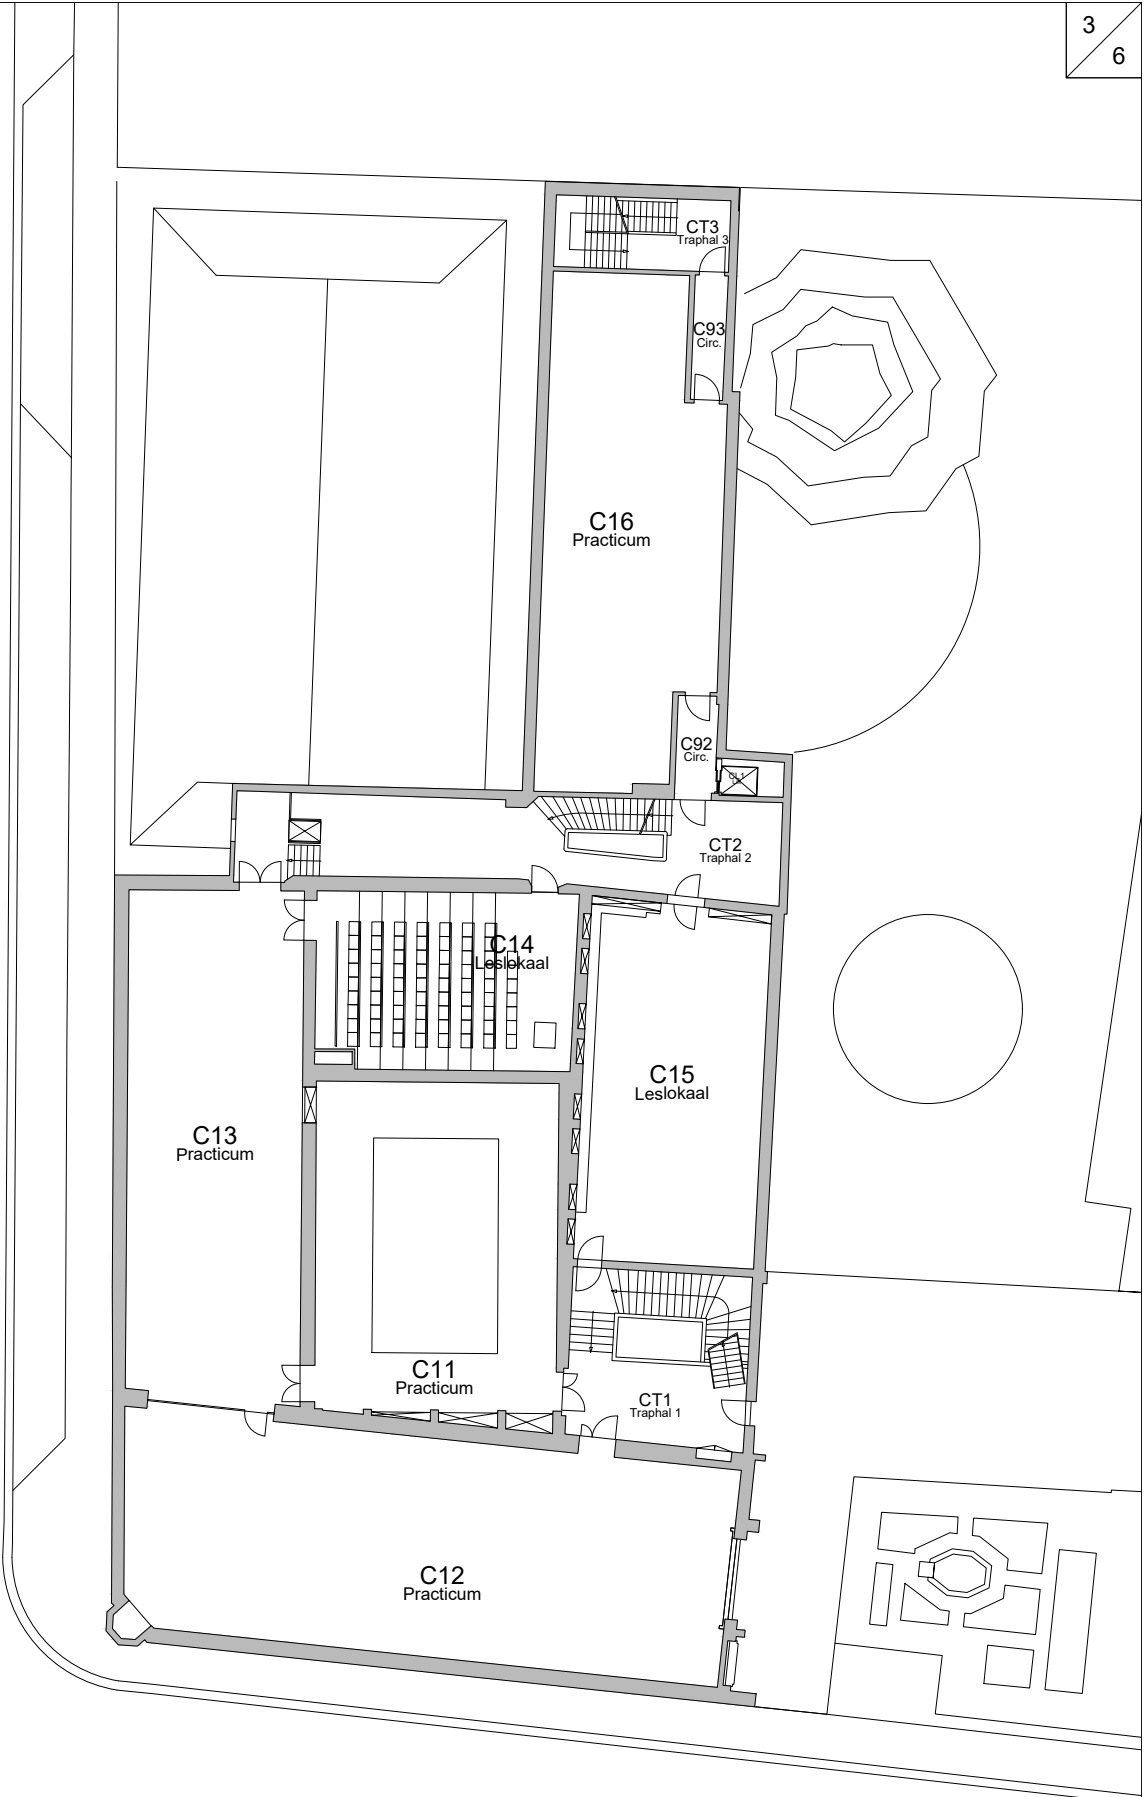

Oude houtlei