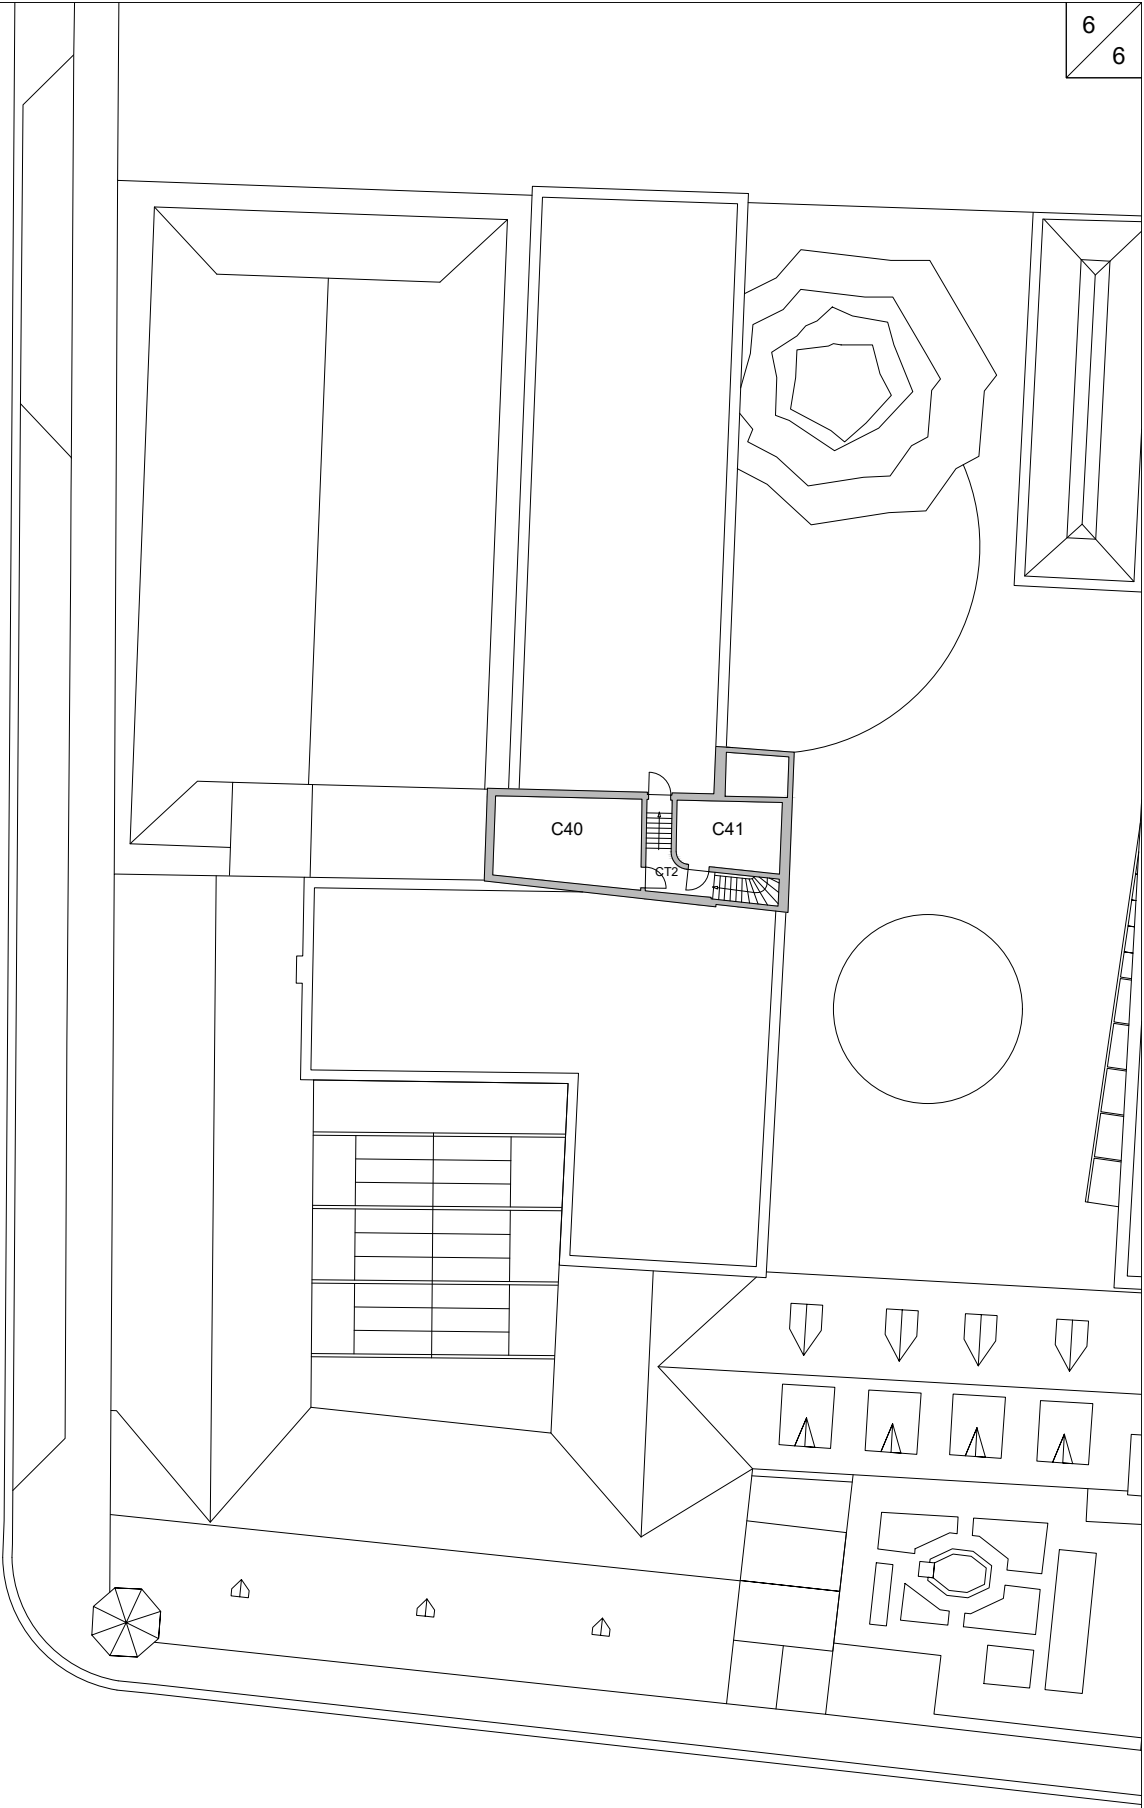

Alexianenplein

LID VAN ASSOCIATIE KU LEUVEN	Sint-Lucas Gent - Hoofdgebouw (C)	Gebouwnr: 856-05
	Alexianenplein 2 9000 Gent	Verdiep: 02
ATLASPLAN	LUCA School of Arts	Datum: 07/07/2022

Oude houtlei

0 5 m

Alexianenplein

LID VAN ASSOCIATIE KU LEUVEN	Sint-Lucas Gent - Hoofgebouw (C) Alexianenplein 2 9000 Gent	Gebouwnr: 856-05 Verdiep: 03 Datum: 07/07/2022
	ATLASPLAN	LUCA School of Arts

Oude houtlei

0 5 m

Alexianenplein

LID VAN ASSOCIATIE KU LEUVEN	Sint-Lucas Gent - Hoofgebouw (C) Alexianenplein 2 9000 Gent	Gebouwnr: 856-05 Verdiep: 04 Datum: 07/07/2022
	ATLASPLAN	LUCA School of Arts