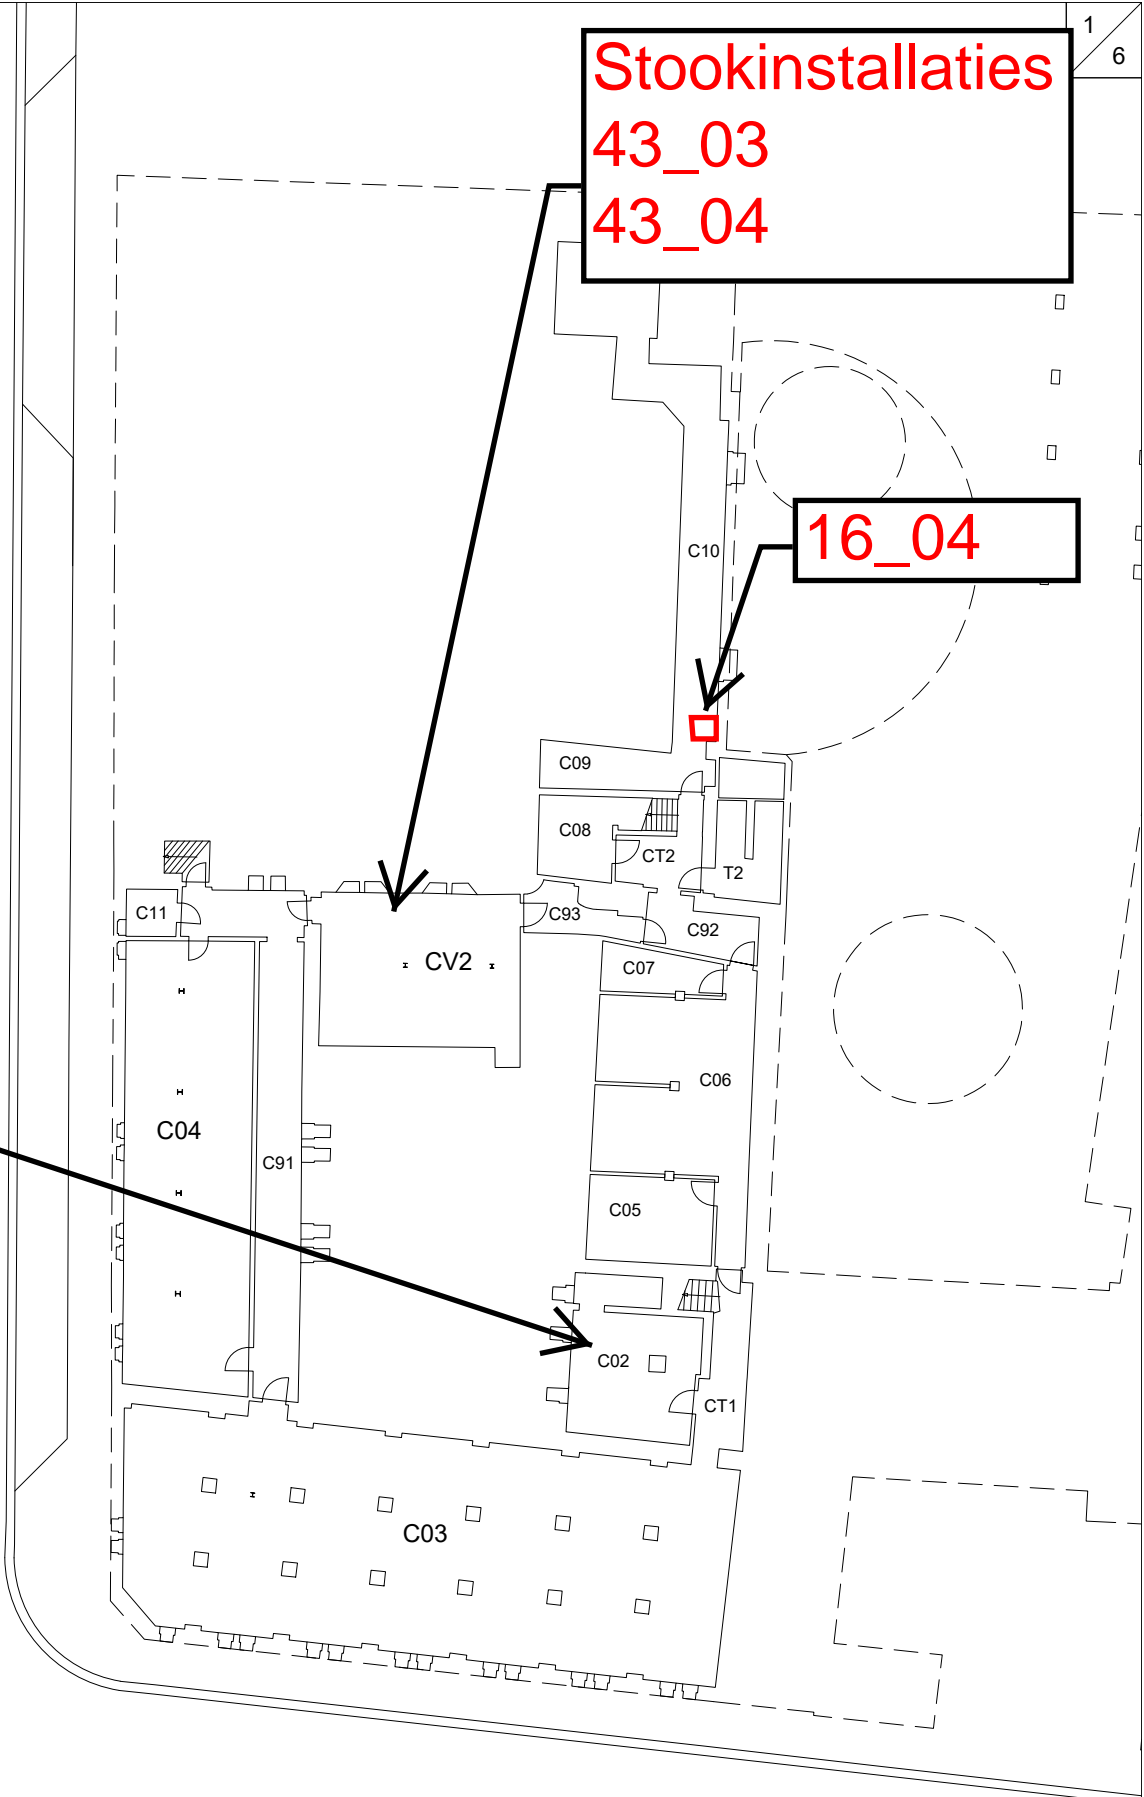

Stookinstallaties
43_03
43_04

16_04

17_01

Oude houtlei

0 5 m

Alexianenplein

LID VAN ASSOCIATIE KU LEUVEN	Sint-Lucas Gent - Hoofgebouw (C) Alexianenplein 2 9000 Gent	Gebouwnr: 856-05 Verdiep: 91 Datum: 11/01/2023
	ATLASPLAN	LUCA School of Arts