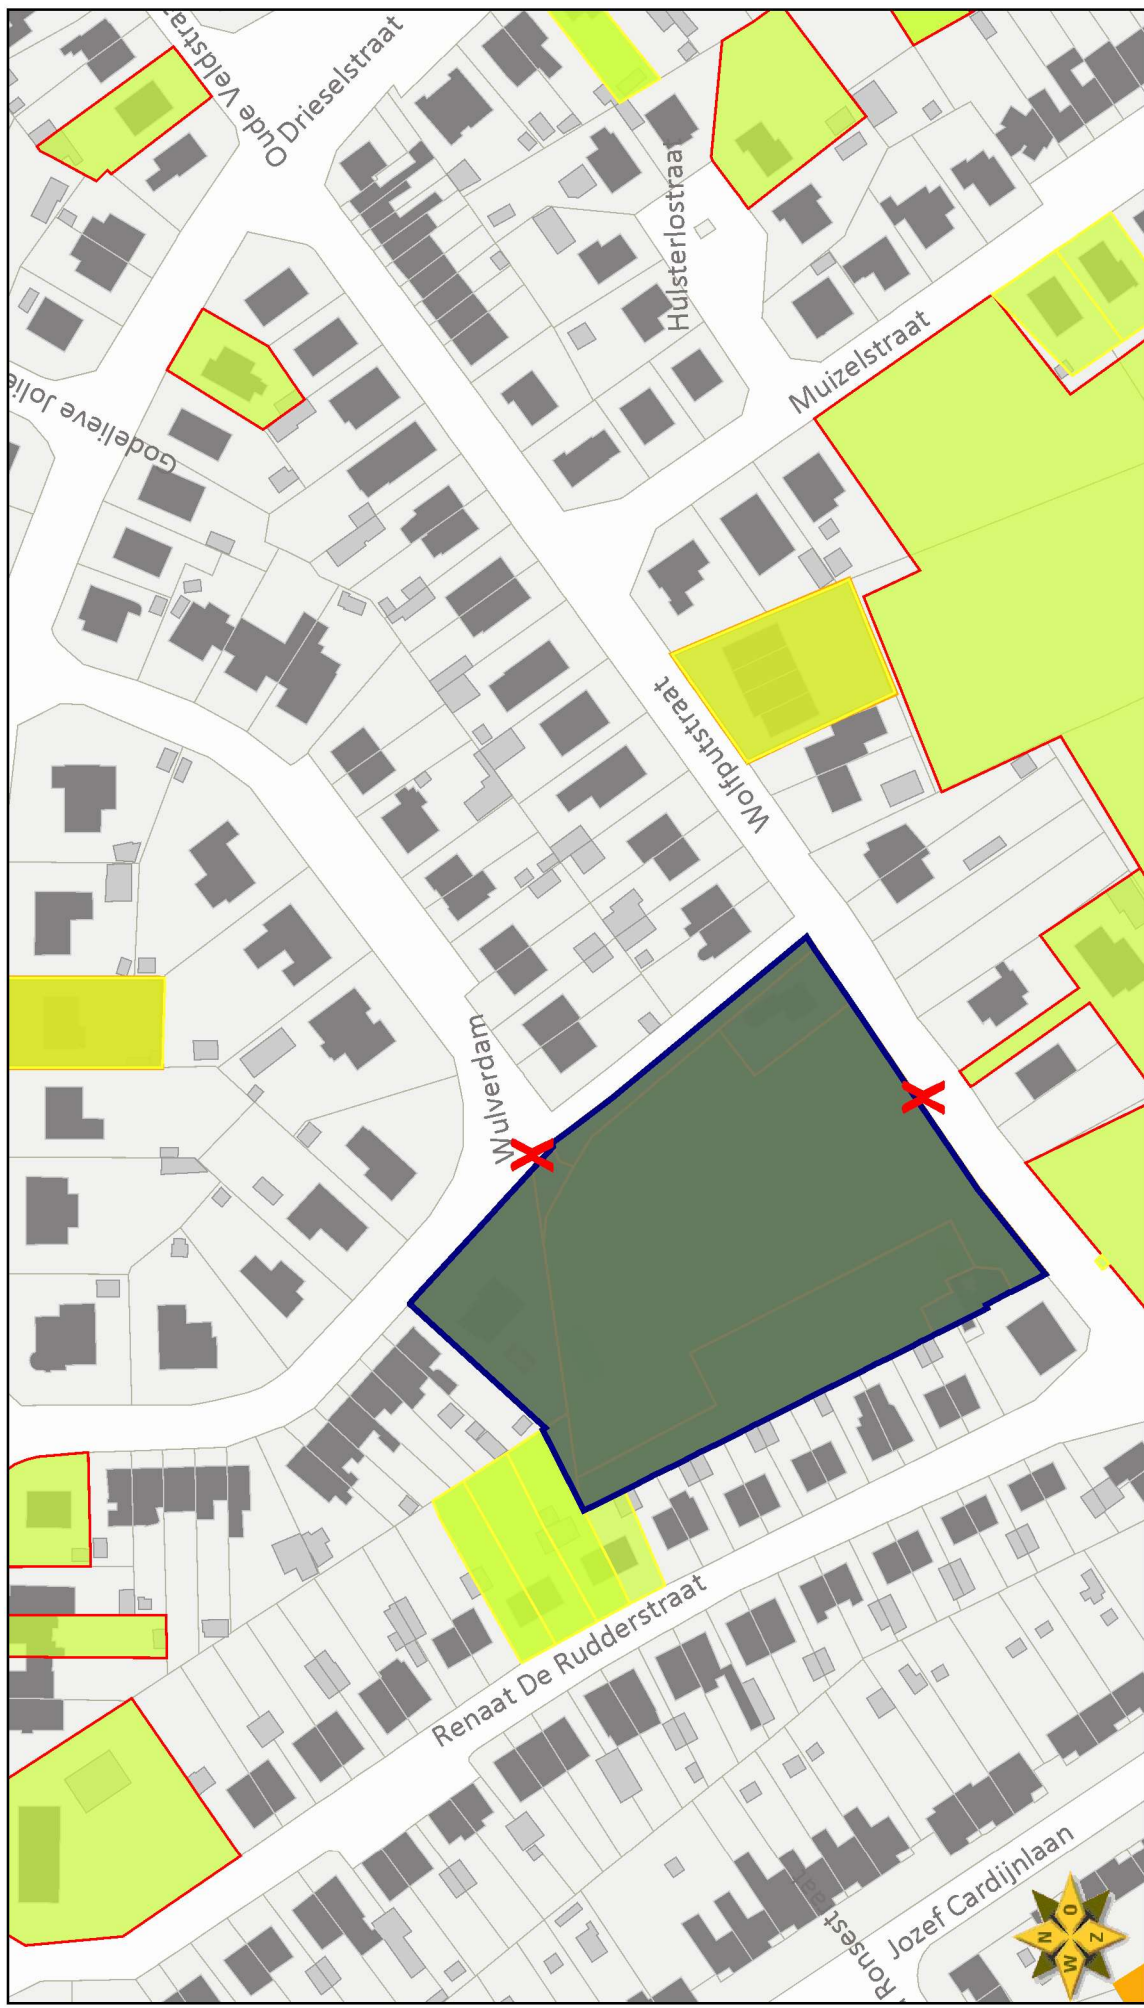

plaats gele affiches.

60

Date 21.01.2025

Scale 1/2019