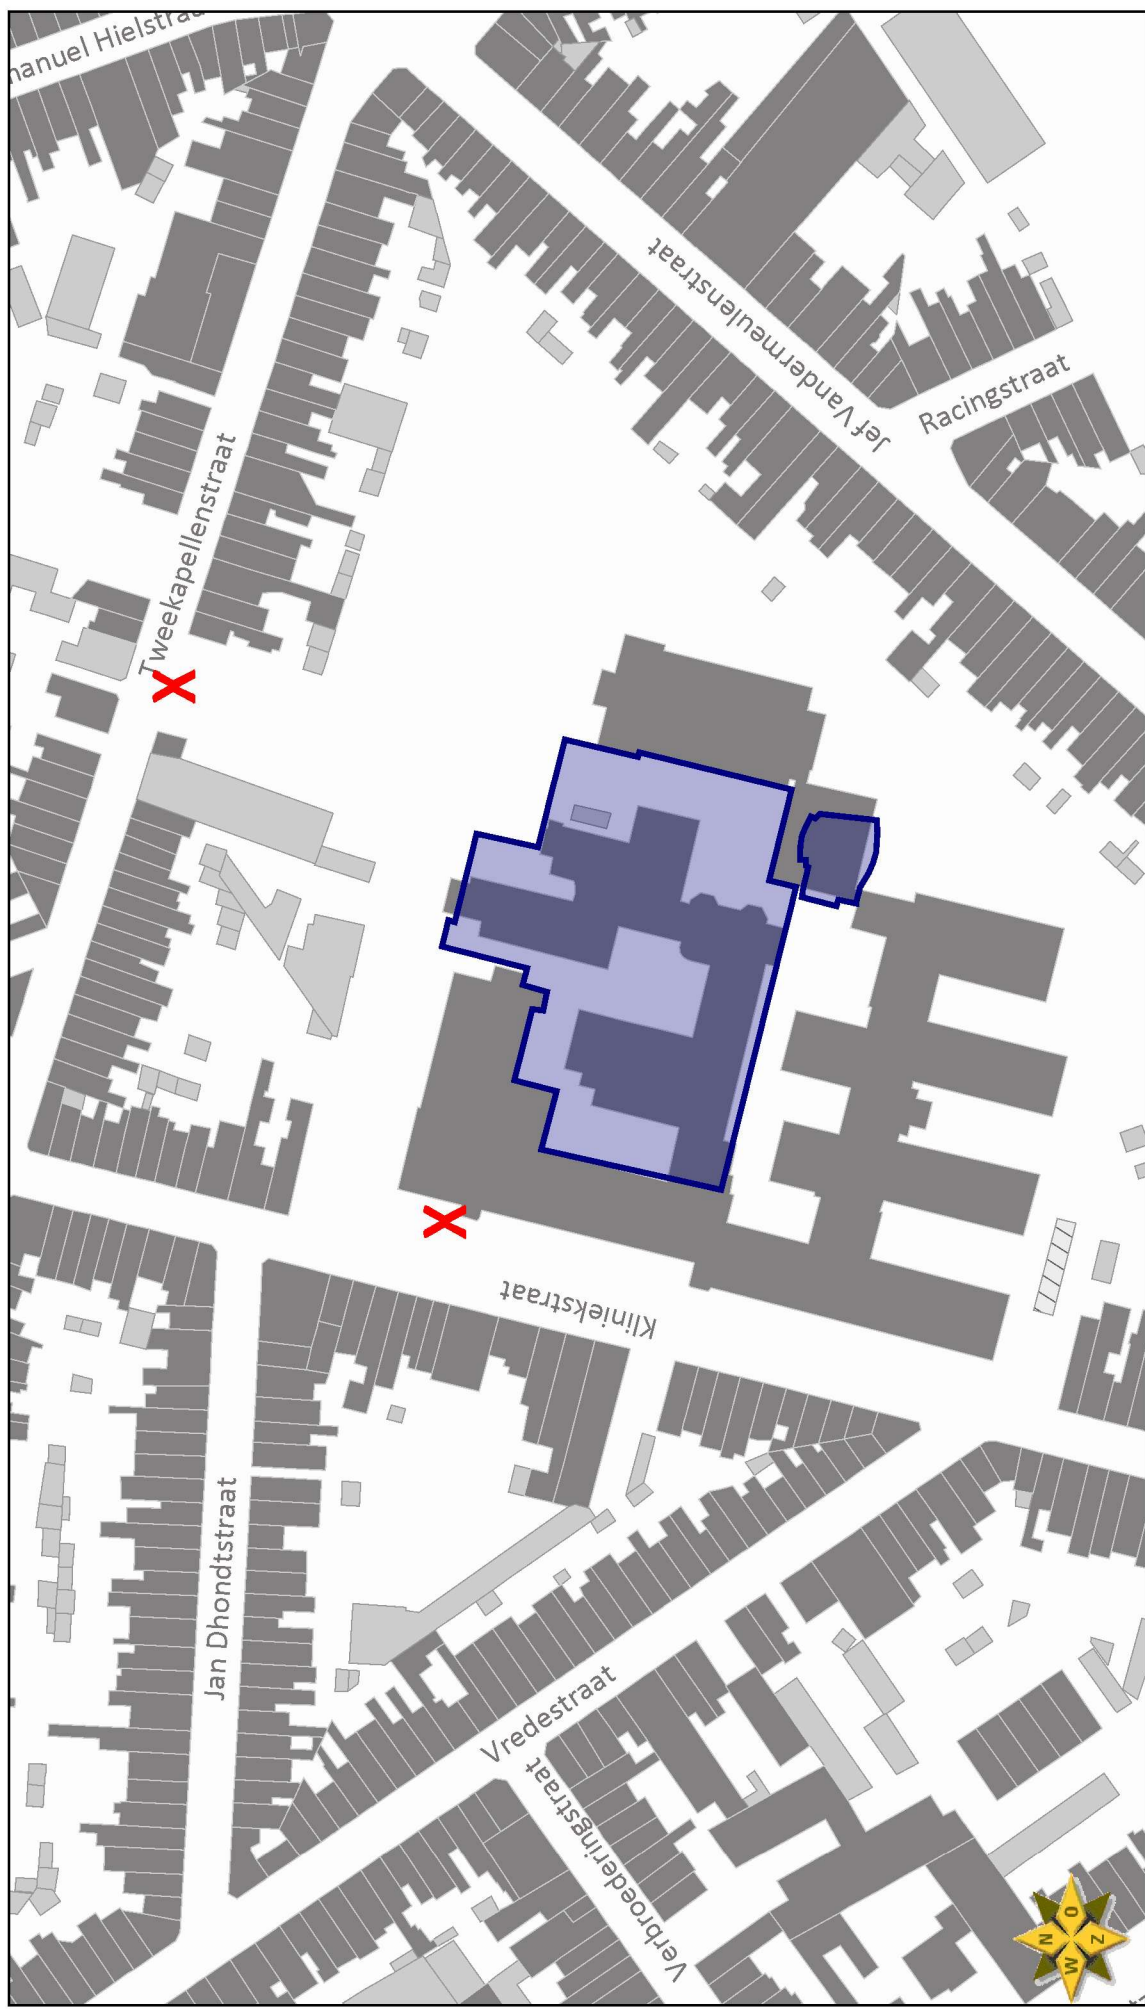

plaats gele affiches

Scale 1/1624

Date 22.10.2024