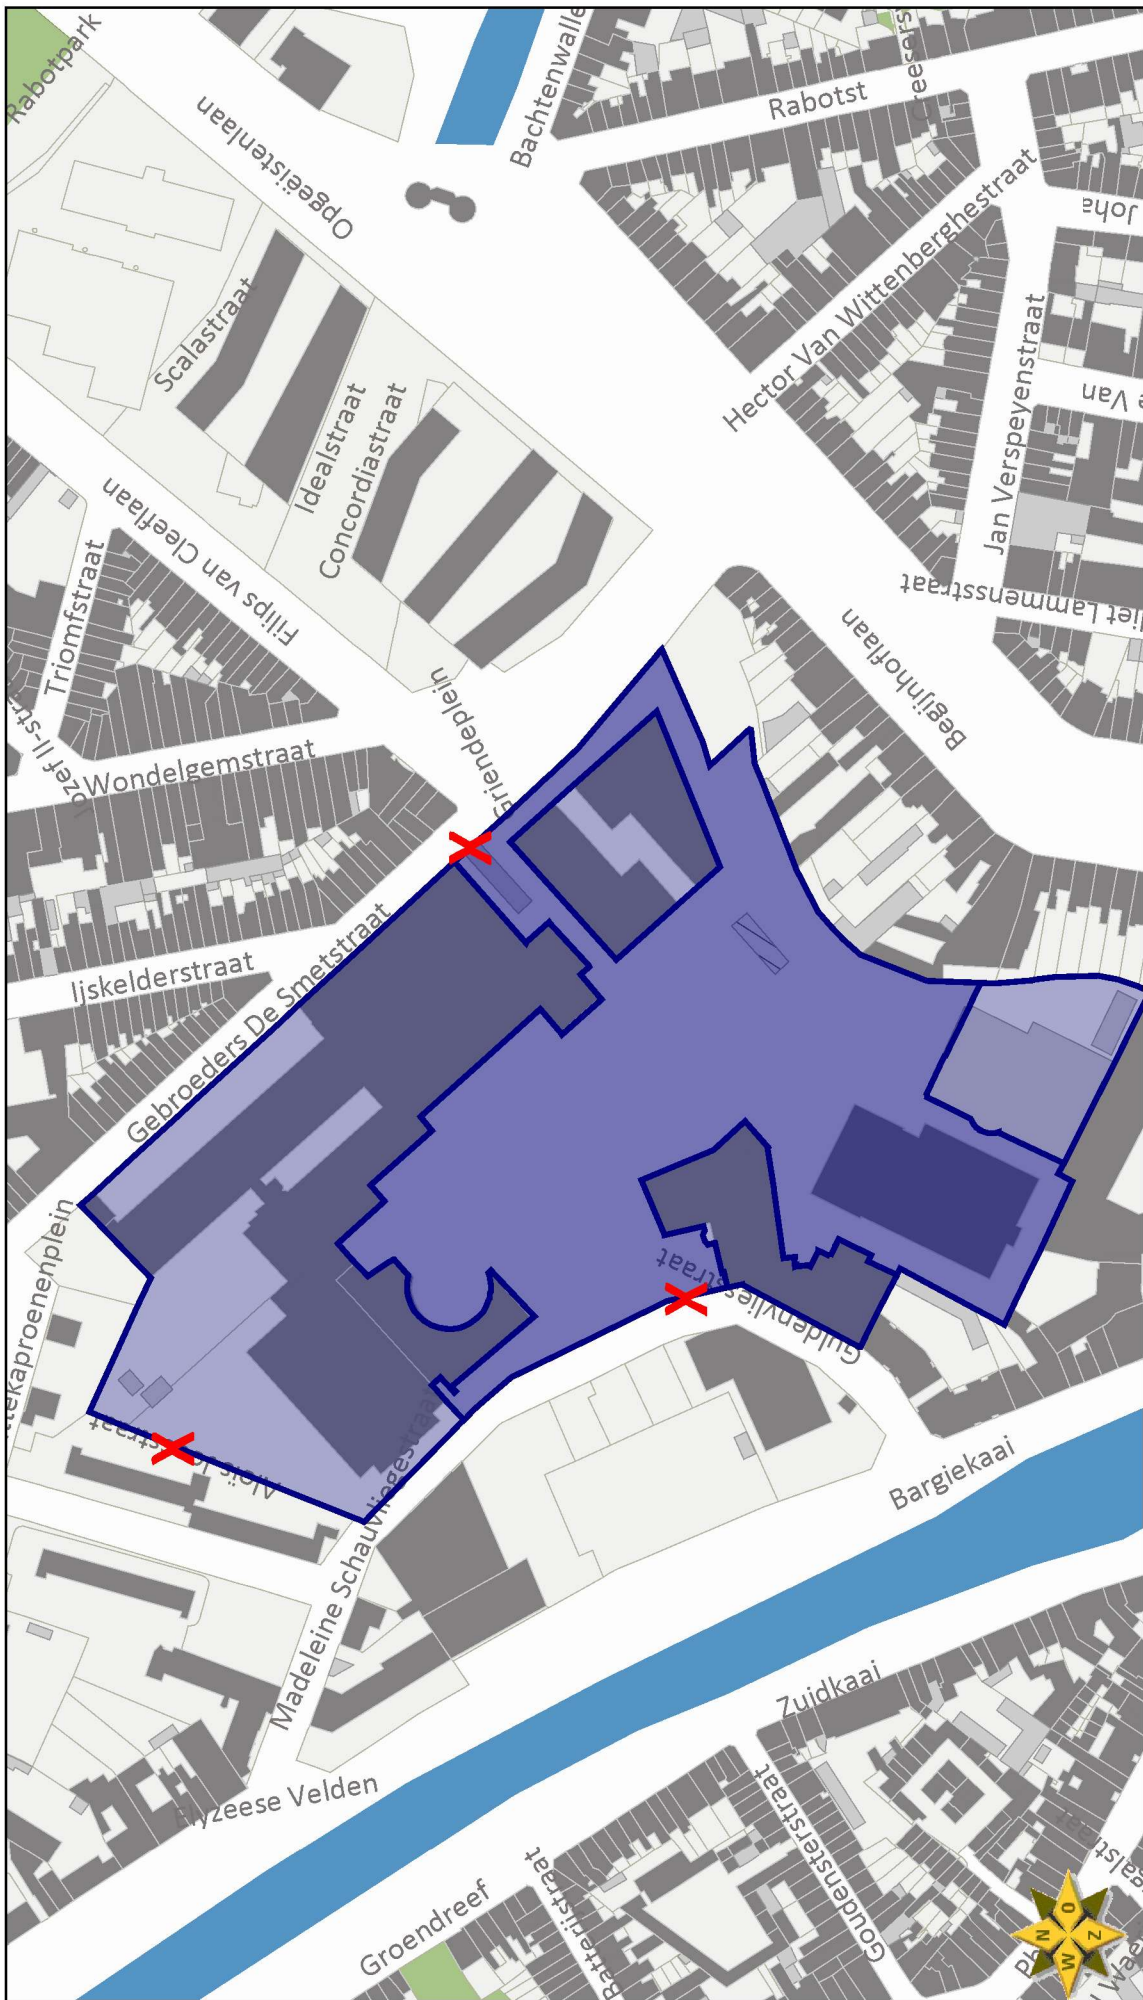

plaats gele affiches

Scale 1/2533

Date 18.10.2024