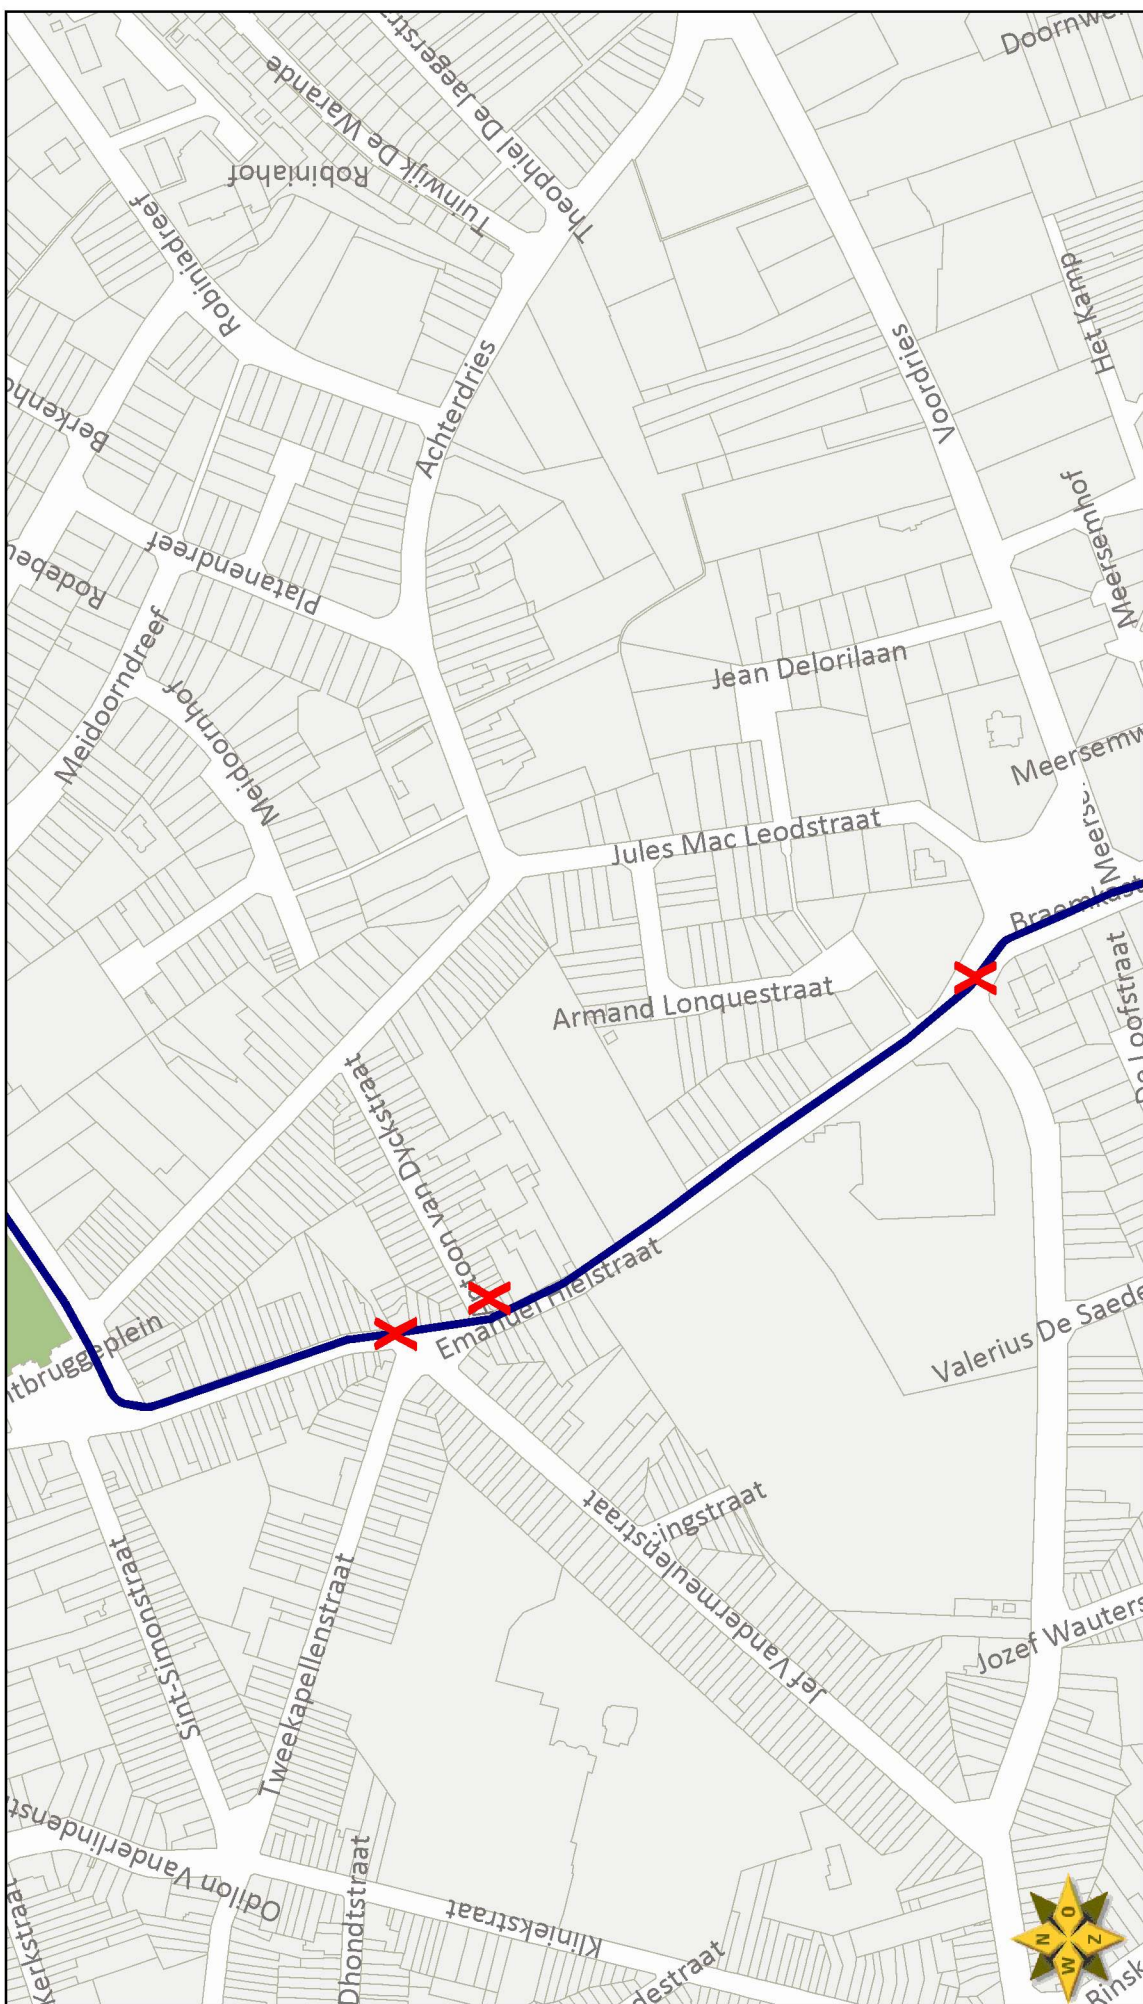

plaats gele affiches

Scale 1/3666

Date 17.10.2024