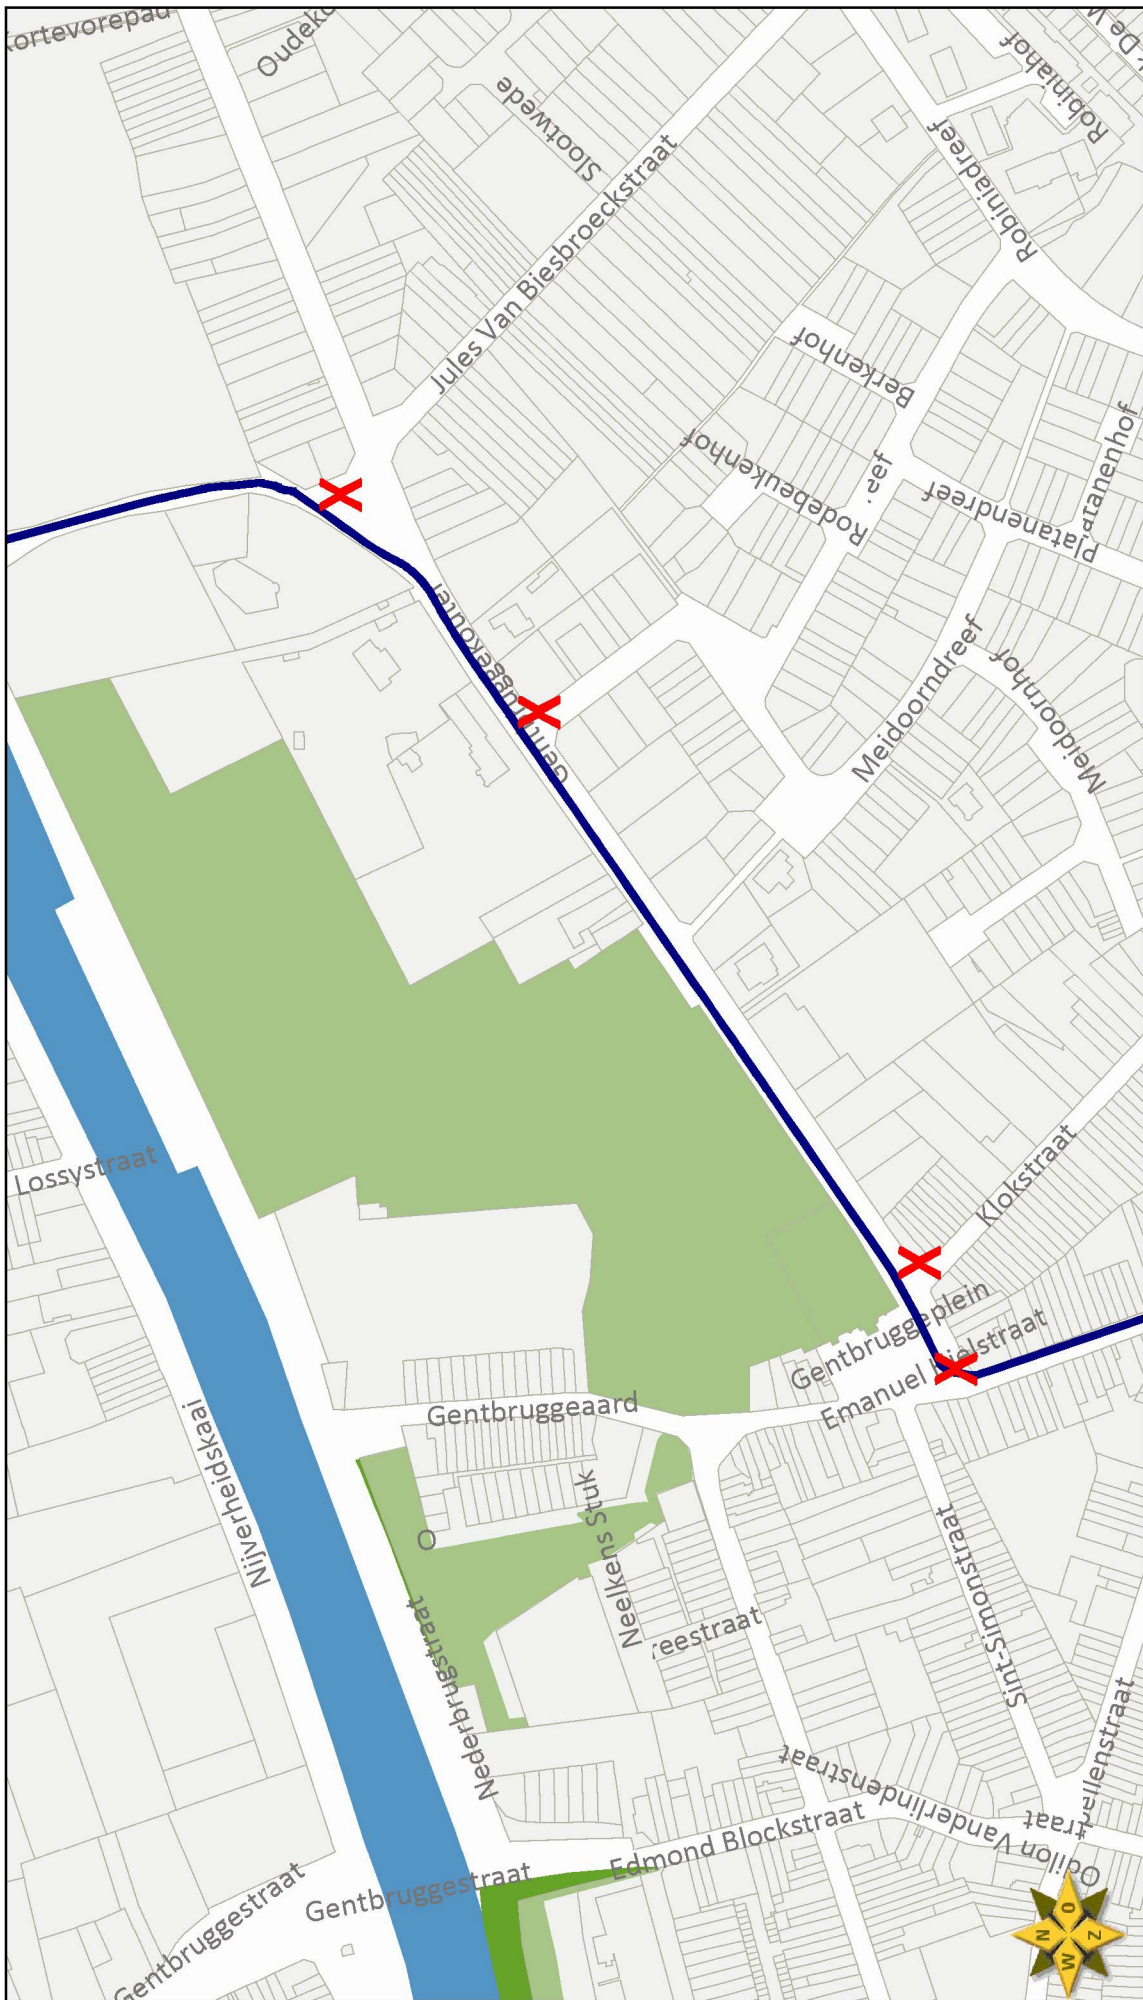

plaats gele affiches

Scale 1/3666

Date 17.10.2024