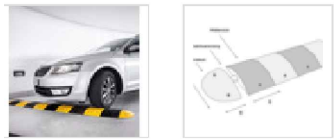

## Verkeersdrempel rubber 5-10km/u

Art.nr. TWVD:07934

Rubberen verkeersdrempel voor montage op straat of grond. Leverbaar in vaste lengtes met optioneel een binnenstang en/of schroeven/pluggen. Ideaal voor recreatie- en parkeerterreinen.

**Productspecificaties:**

- Rubberen verkeersdrempel
- Snelheid 5-10 km/u
- Kies zelf de totale lengte (1670mm - 5670mm)
- Zwart, geel
- Hoogte 70mm
- Gewicht circa 6,5kg per element
- Afmeting elementen:   
 405x250x70mm (middenstukken)   
 405x210x70mm (eindstukken)
- Optioneel leverbaar met binnenstang en schroeven/pluggen