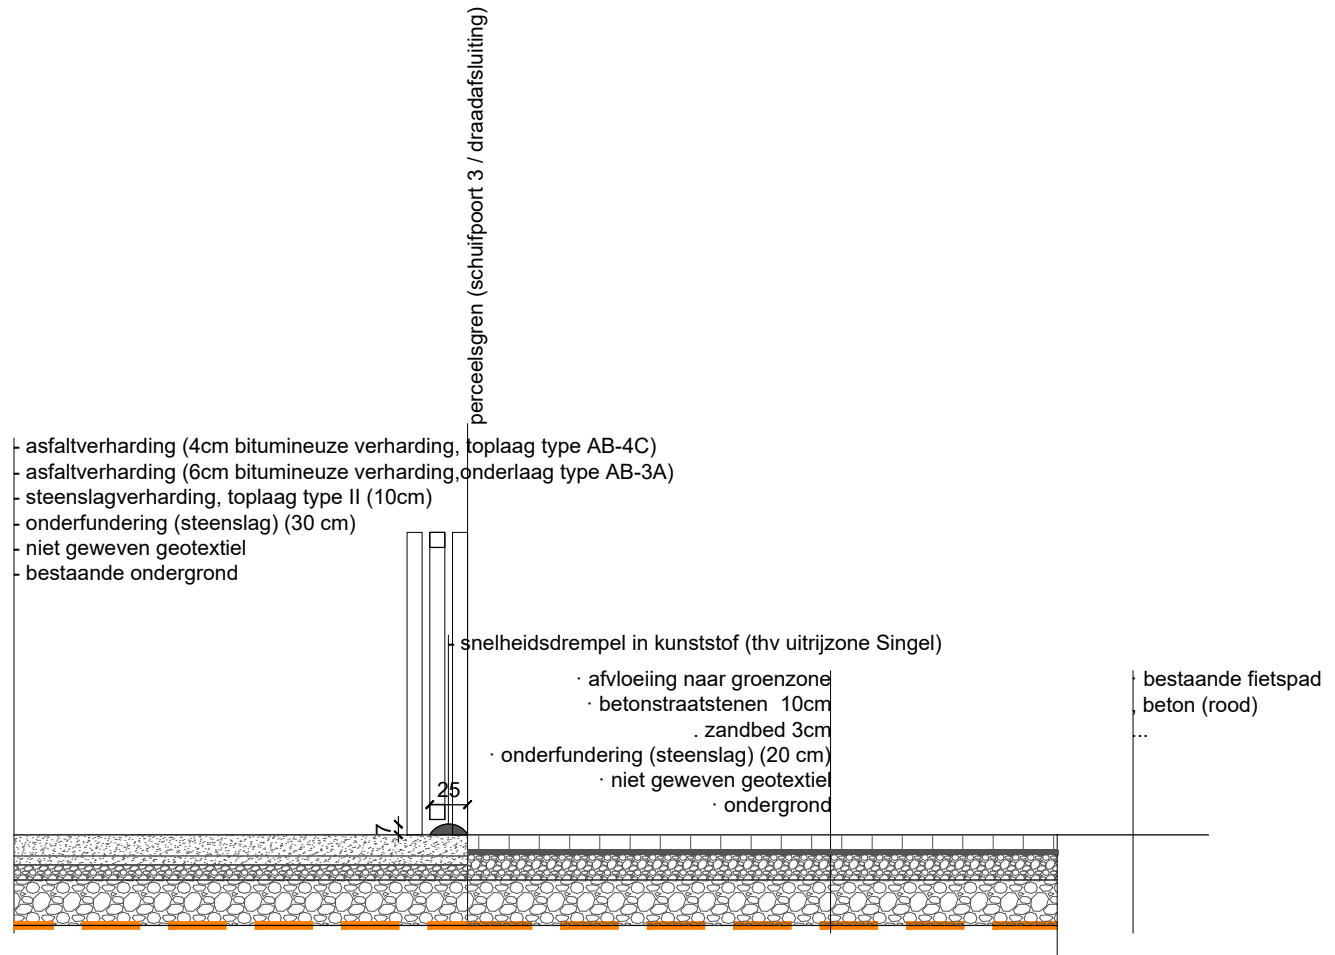

schaal 1/50

Maateenheid in cm

BA\_KLINKERVERHARDING\_S\_N\_1

**mertens - architecten**

geelvinckstraat 8 2940 stabroek  
info@mertens-architecten.be

T: 03/568.72.53 - F: 03/568.98.08  
www.mertens-architecten.be