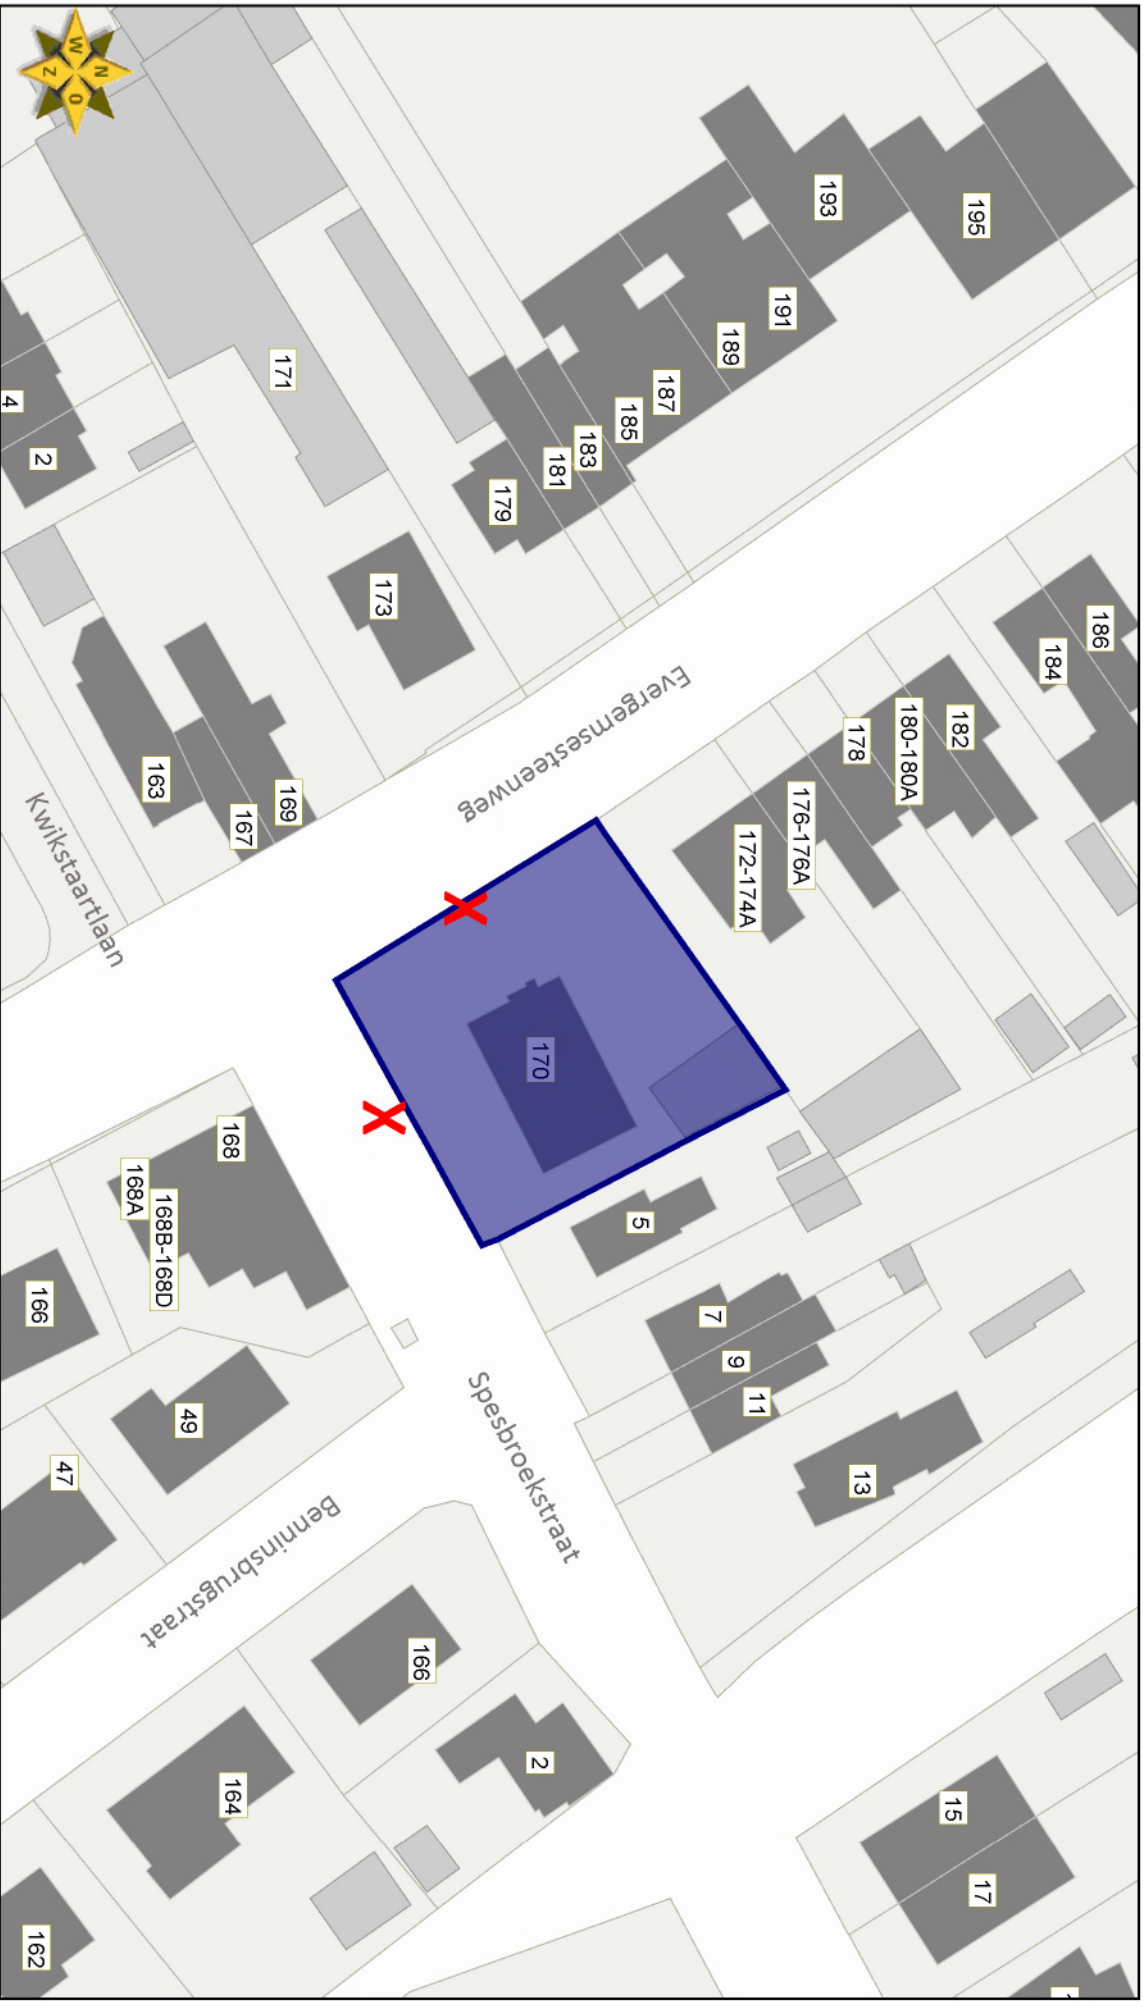

plaats gele affiches

Date 24.07.2024

Scale 1/833