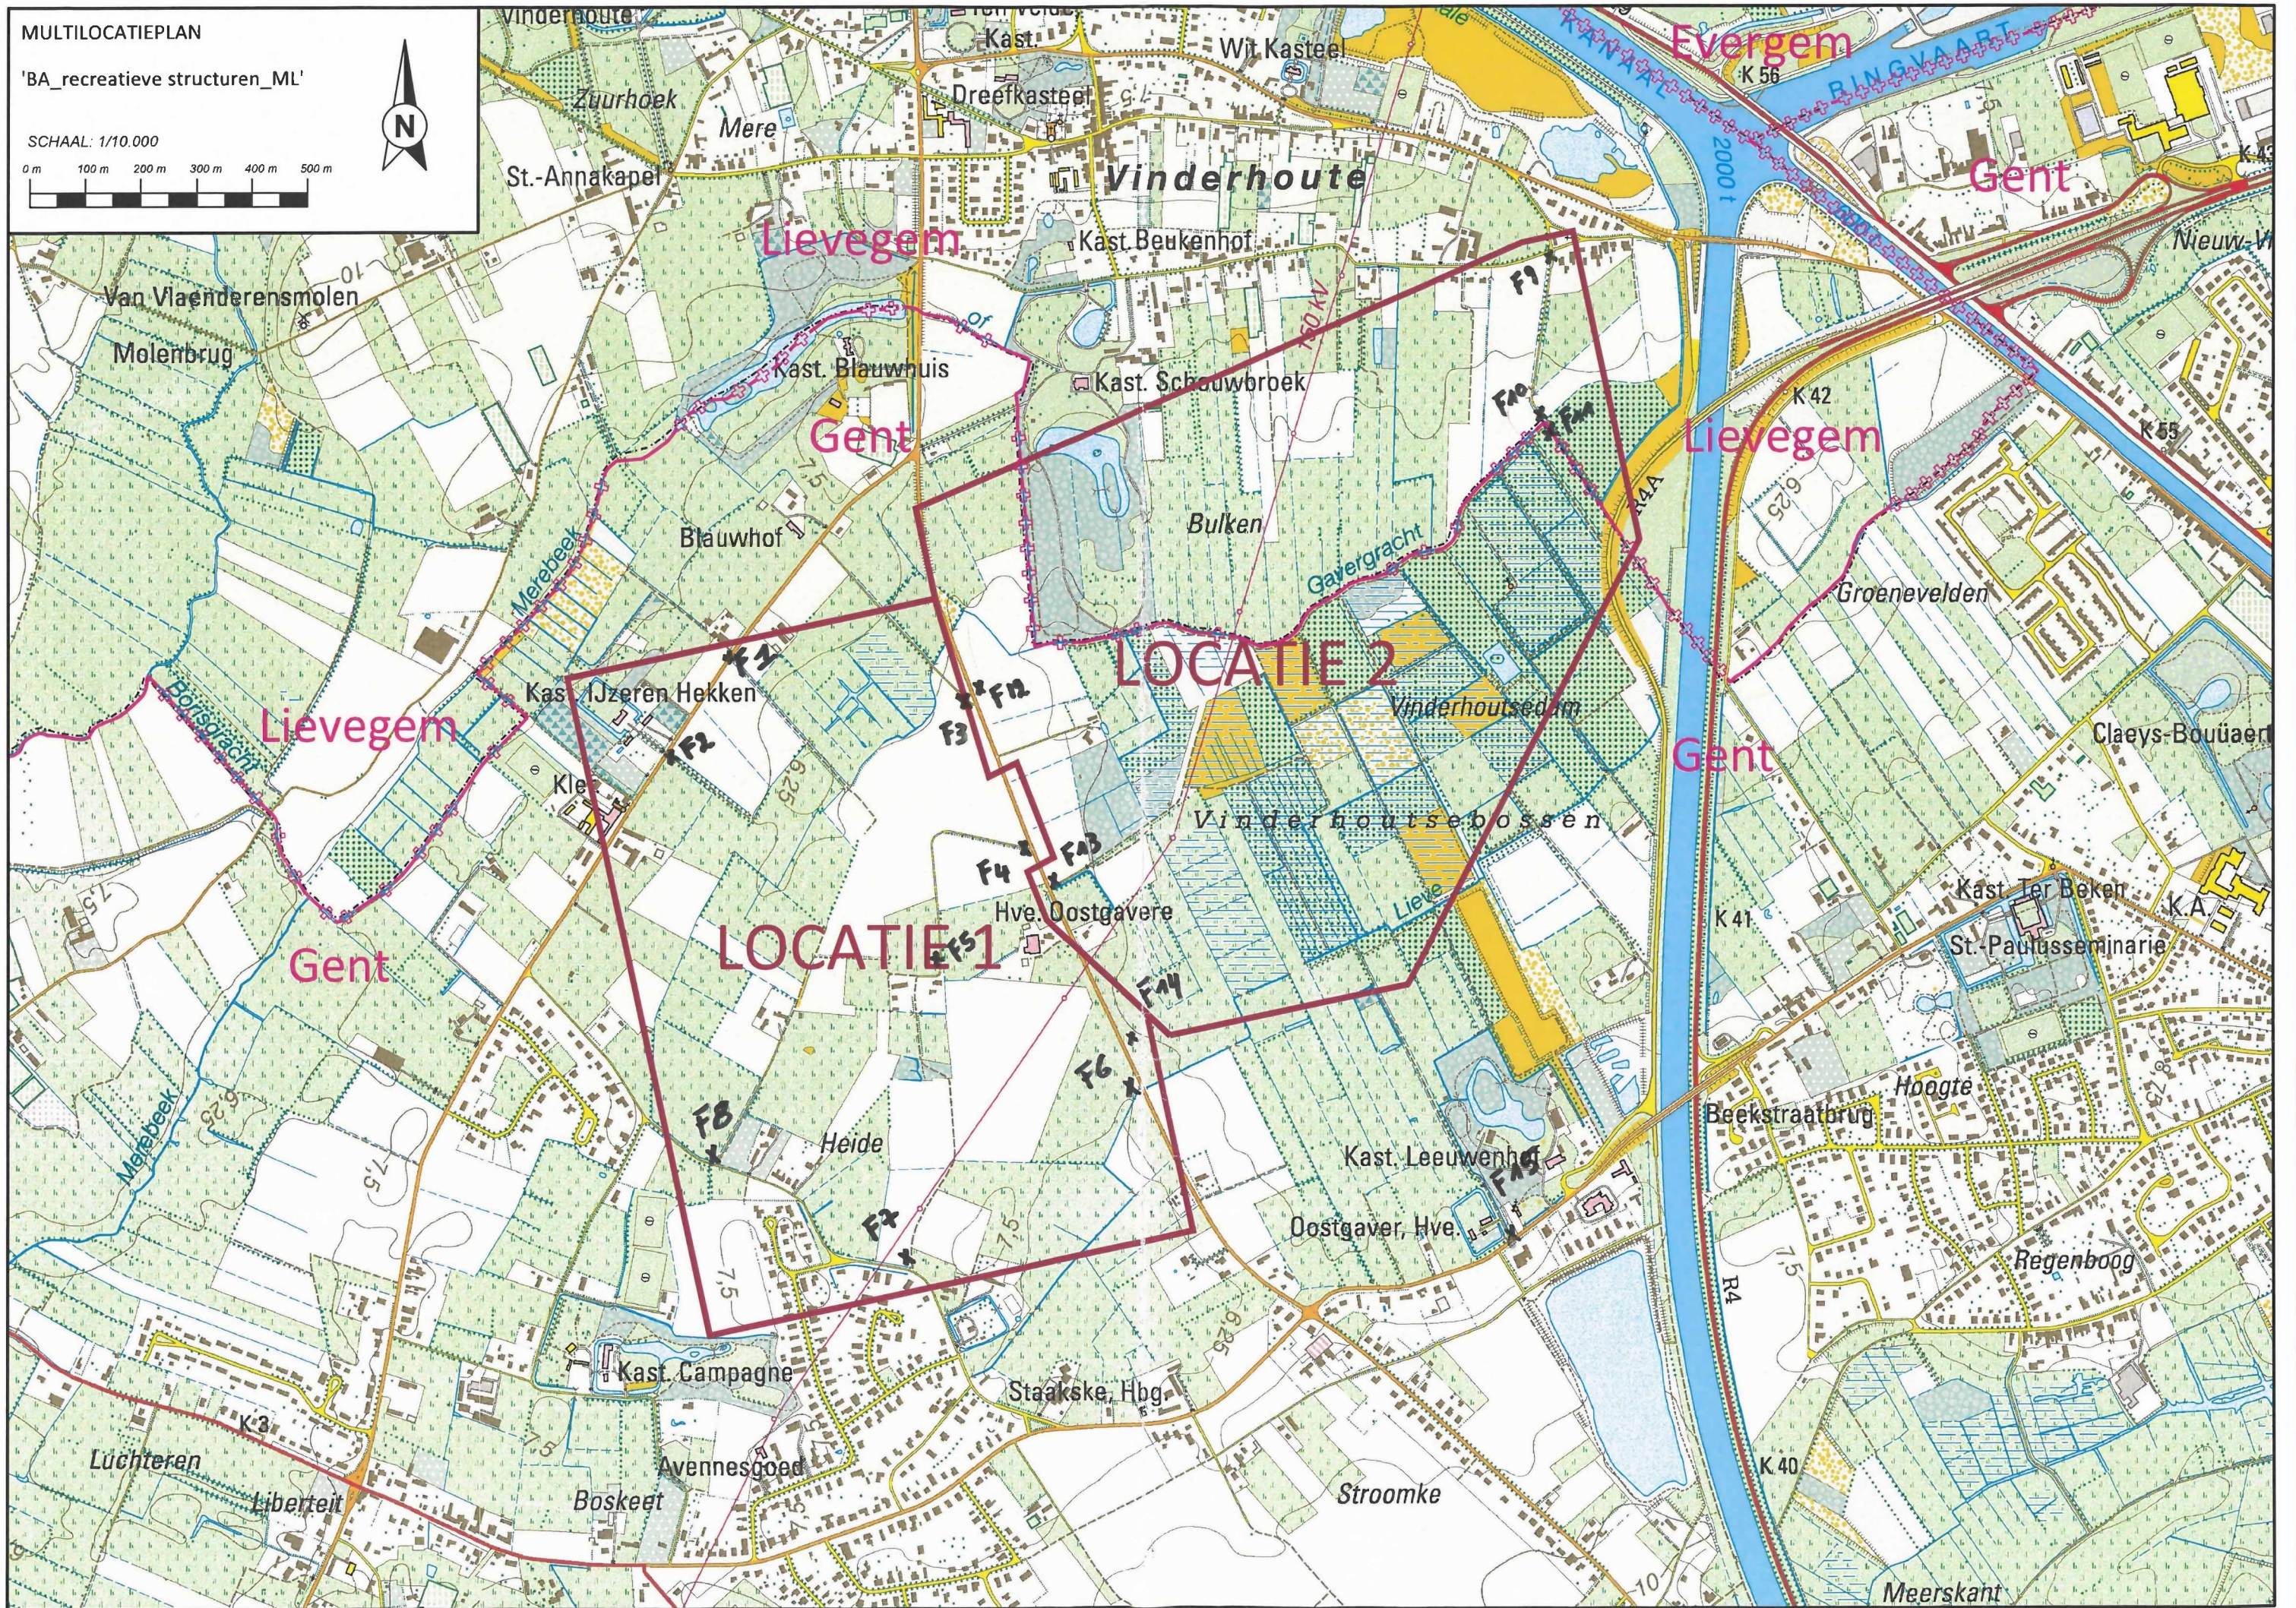

MULTILOCATIEPLAN

'BA\_recreatieve structuren\_ML'

SCHAAL: 1/10.000

LOCATIE 1

LOCATIE 2

Lievegem

Evergem

Gent

Oostgaver, Hve

Staakske, Hbg

Stroomke

Boskeet

Avennesgoed

Luchteren

Liberteit

Meerskant