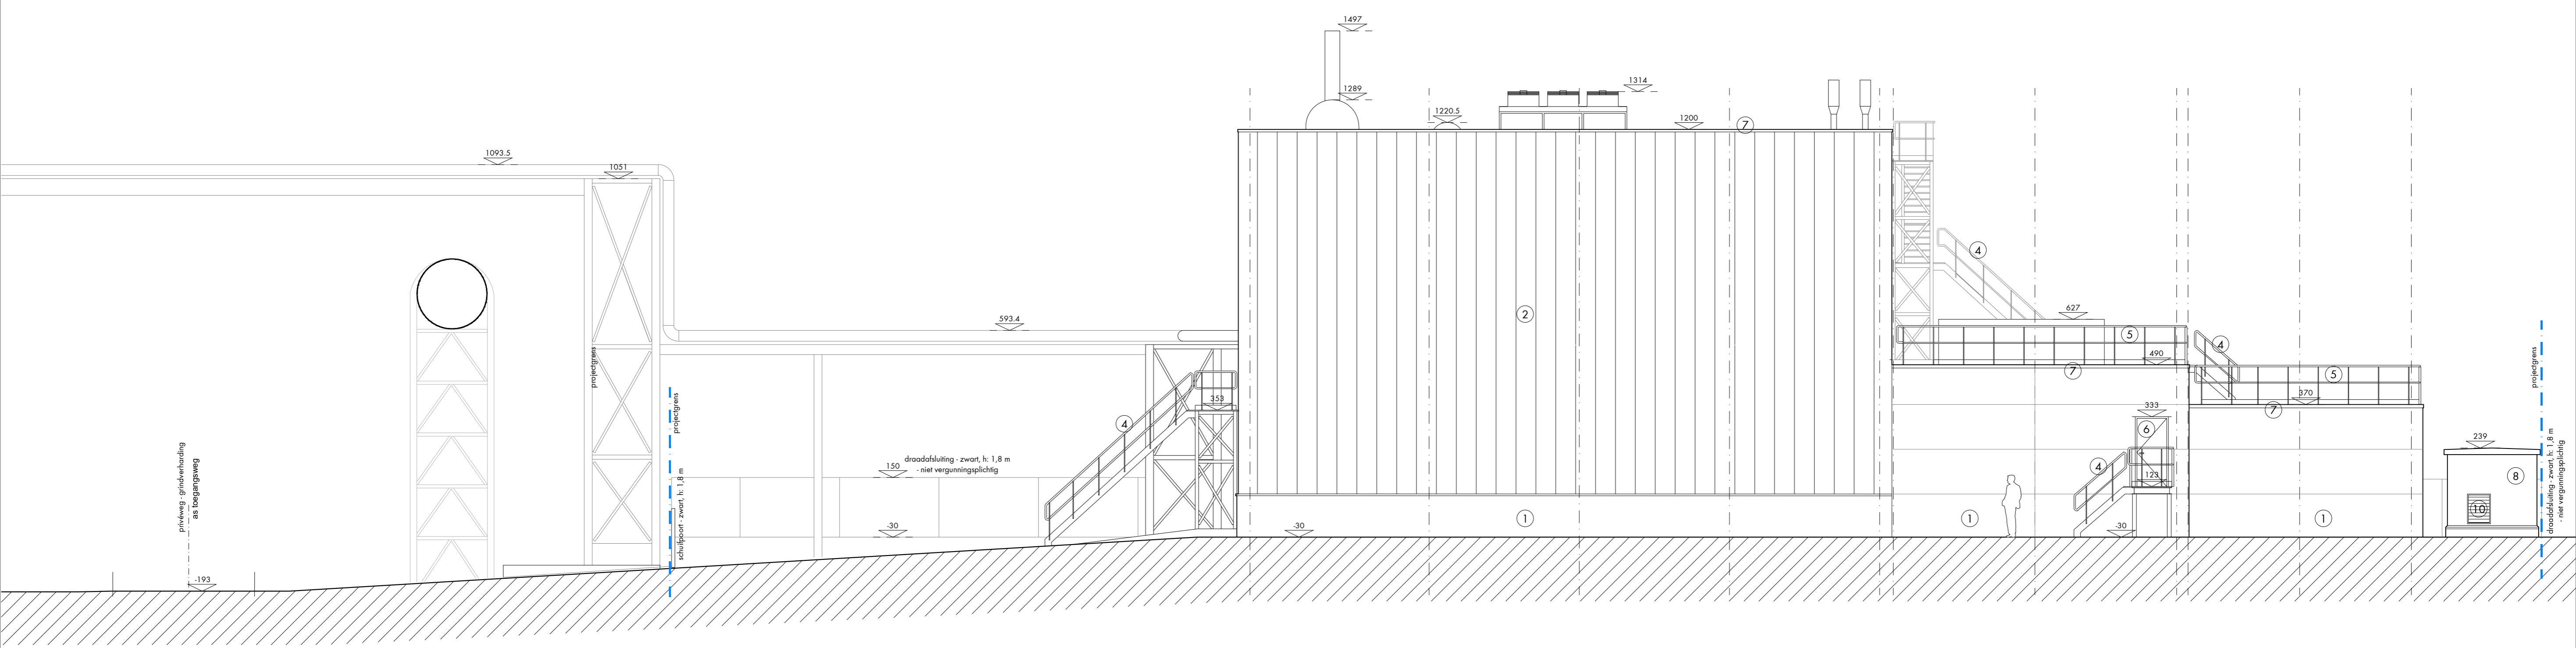

referentieniveau +8.80 T.A.W. = 0.00

NOORDOOST GEVEL  
schaal: 1/100