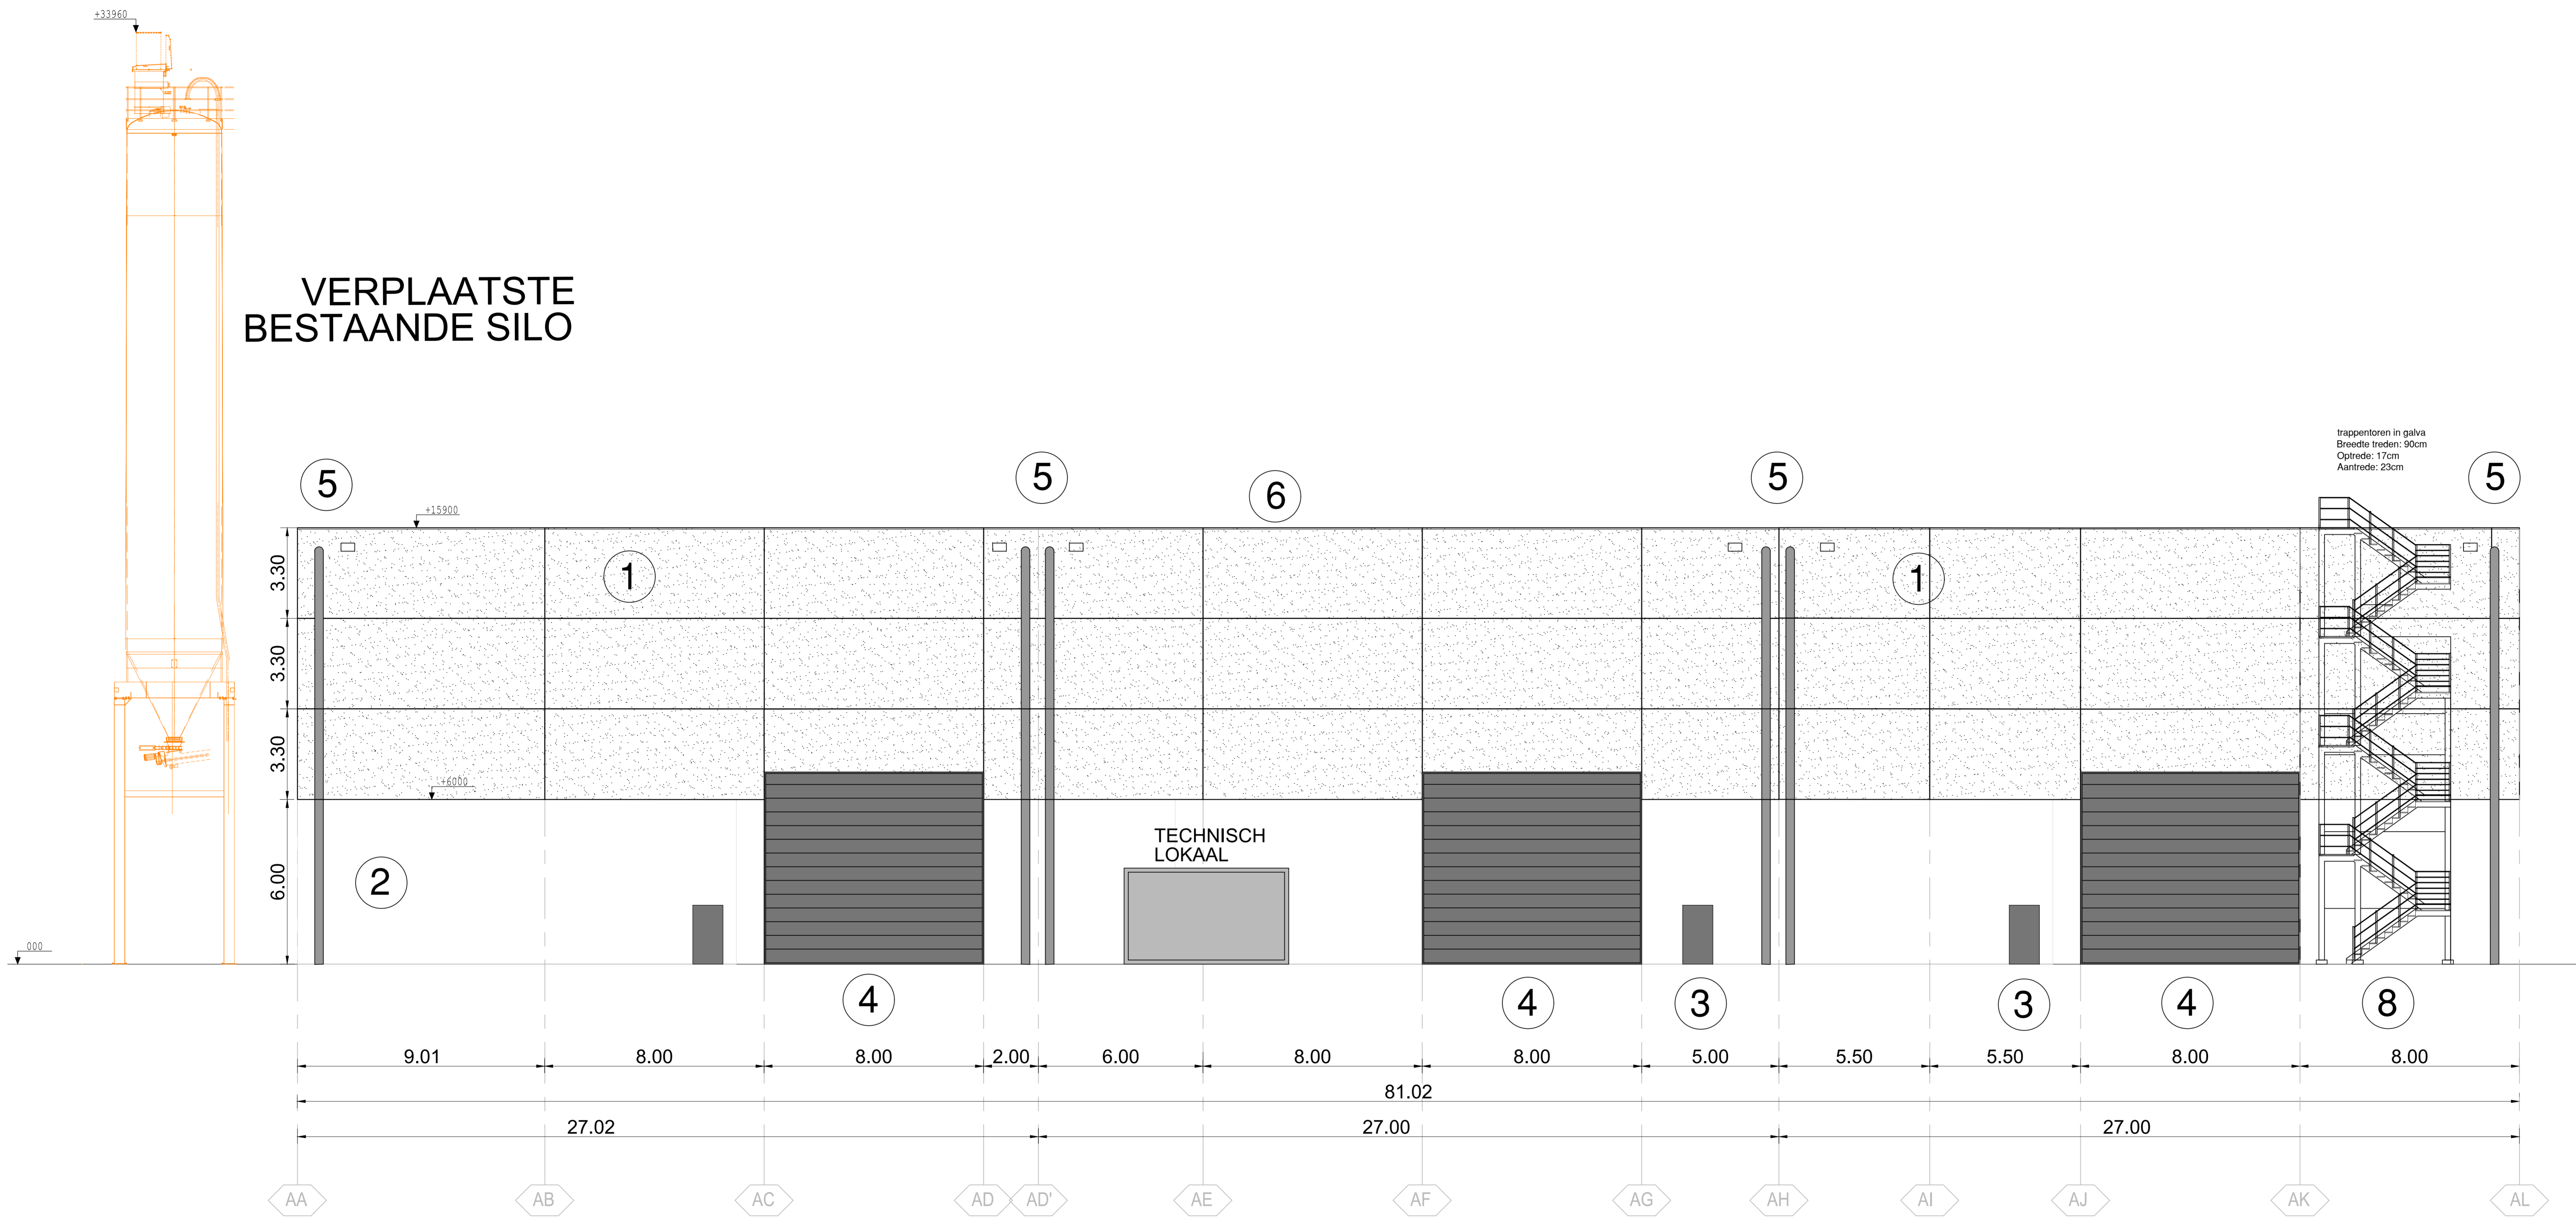

VERPLAATSTE
BESTAANDE SILO

gevel E

schaal: 1/100