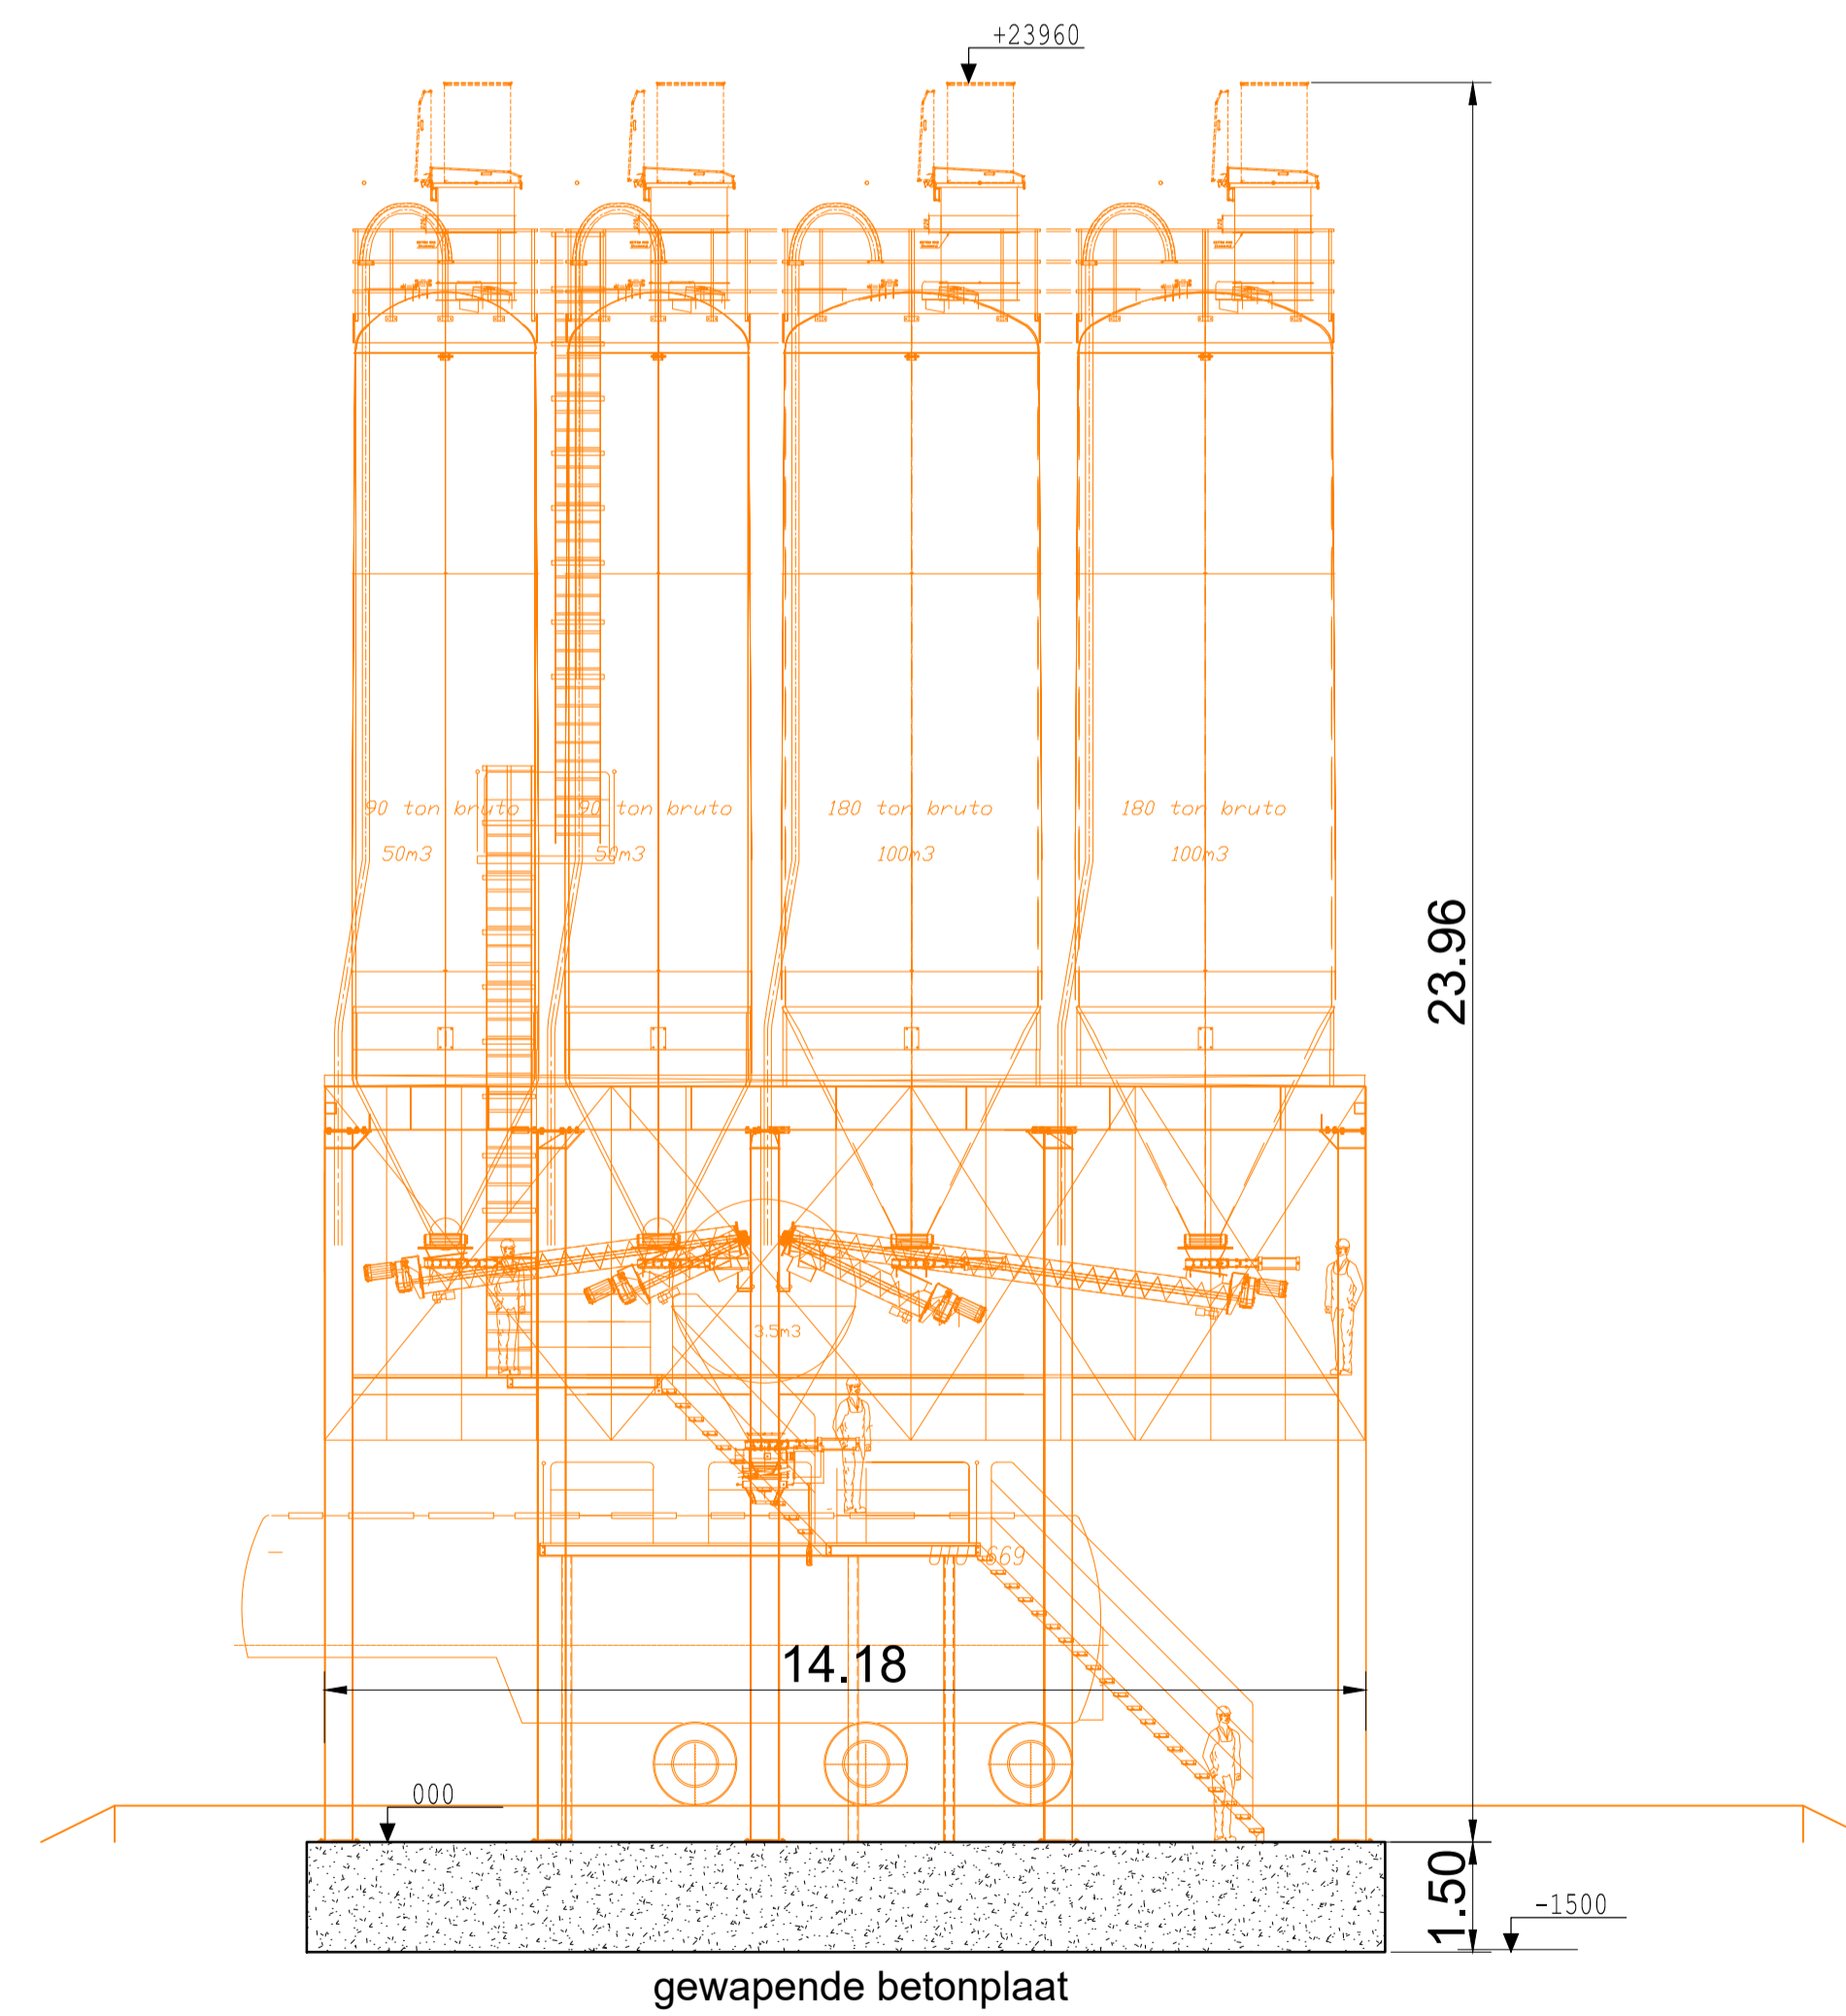

VERPLAATSTE BESTAANDE SILO

VERPLAATSTE BESTAANDE SILO'S

doorsnede E-E'

0 2 4 6 8 10m

schaal: 1/100

BA_MIDDENDOK_SB_N_005