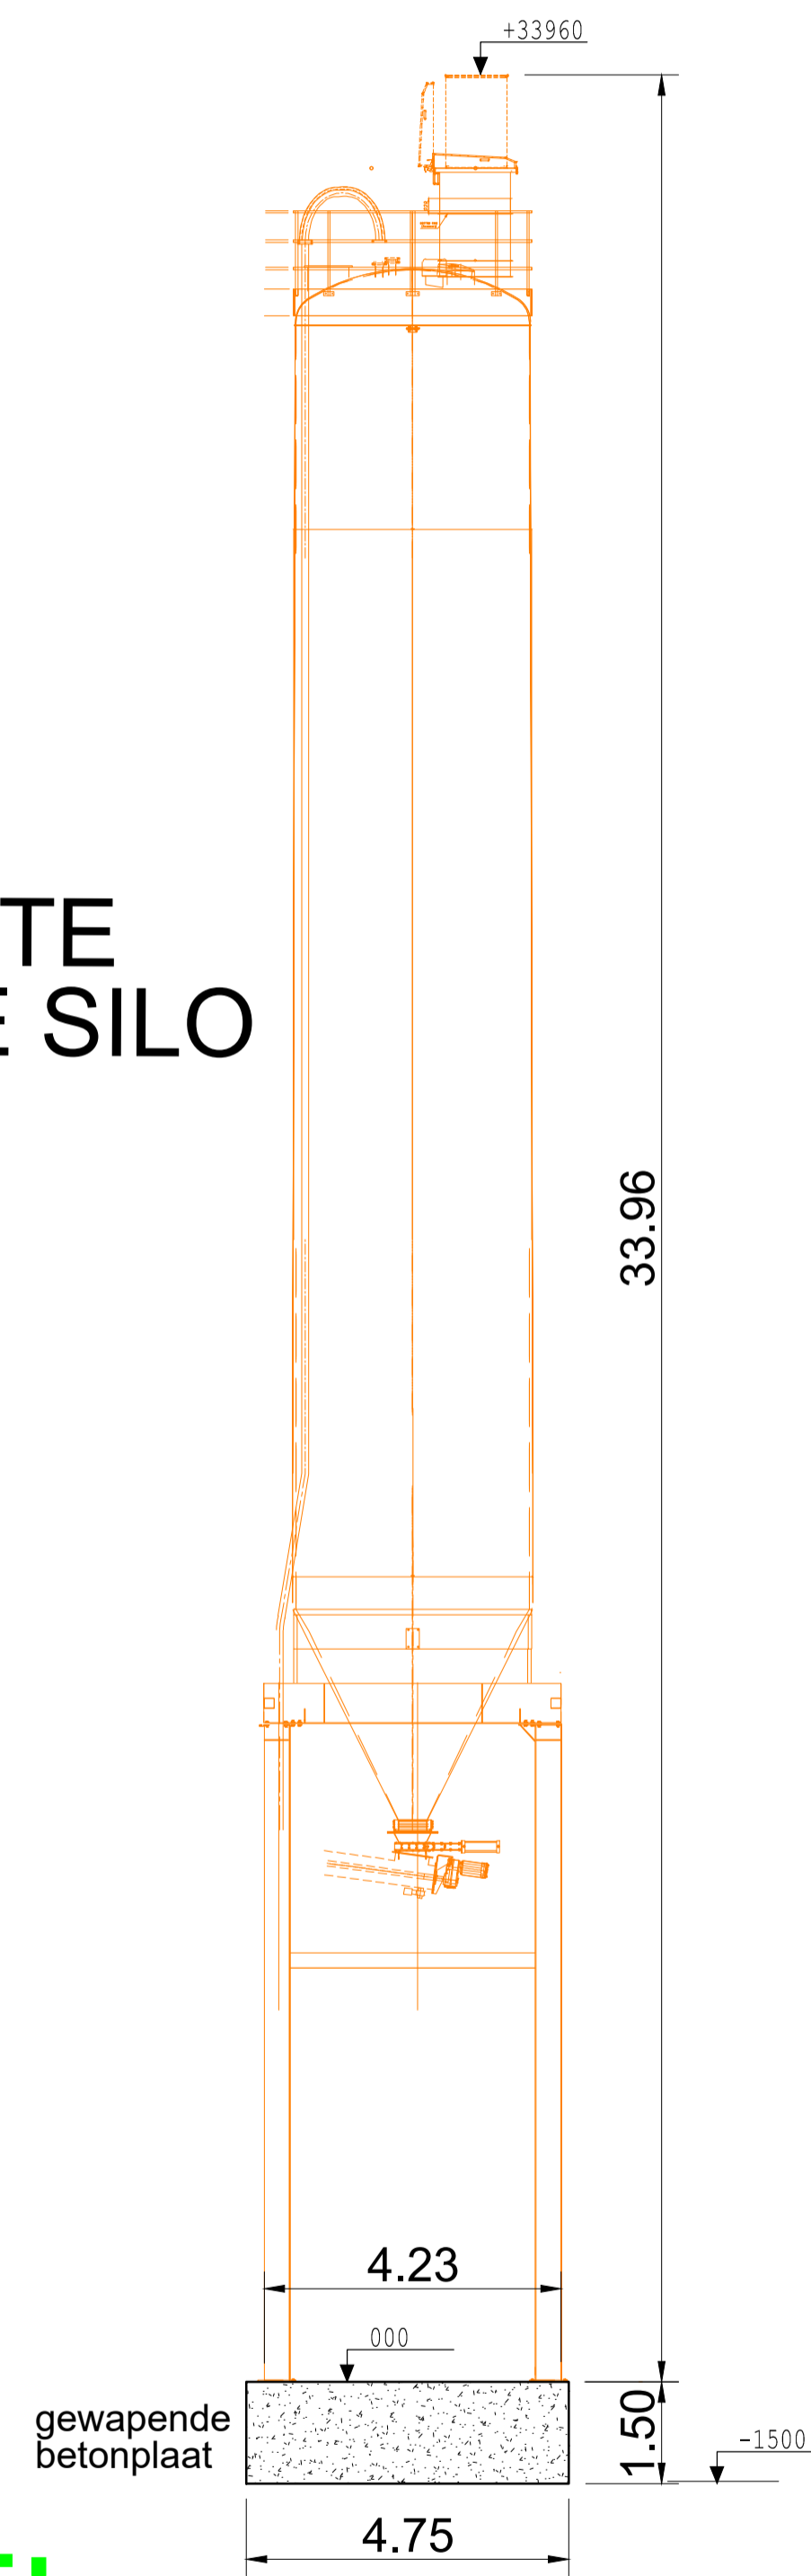

VERPLAATSTE BESTAANDE SILO

VERPLAATSTE BESTAANDE SILO'S

doorsnede E-E'

0 2 4 6 8 10m

schaal: 1/100

BA_MIDDENDOK_SB_N_005