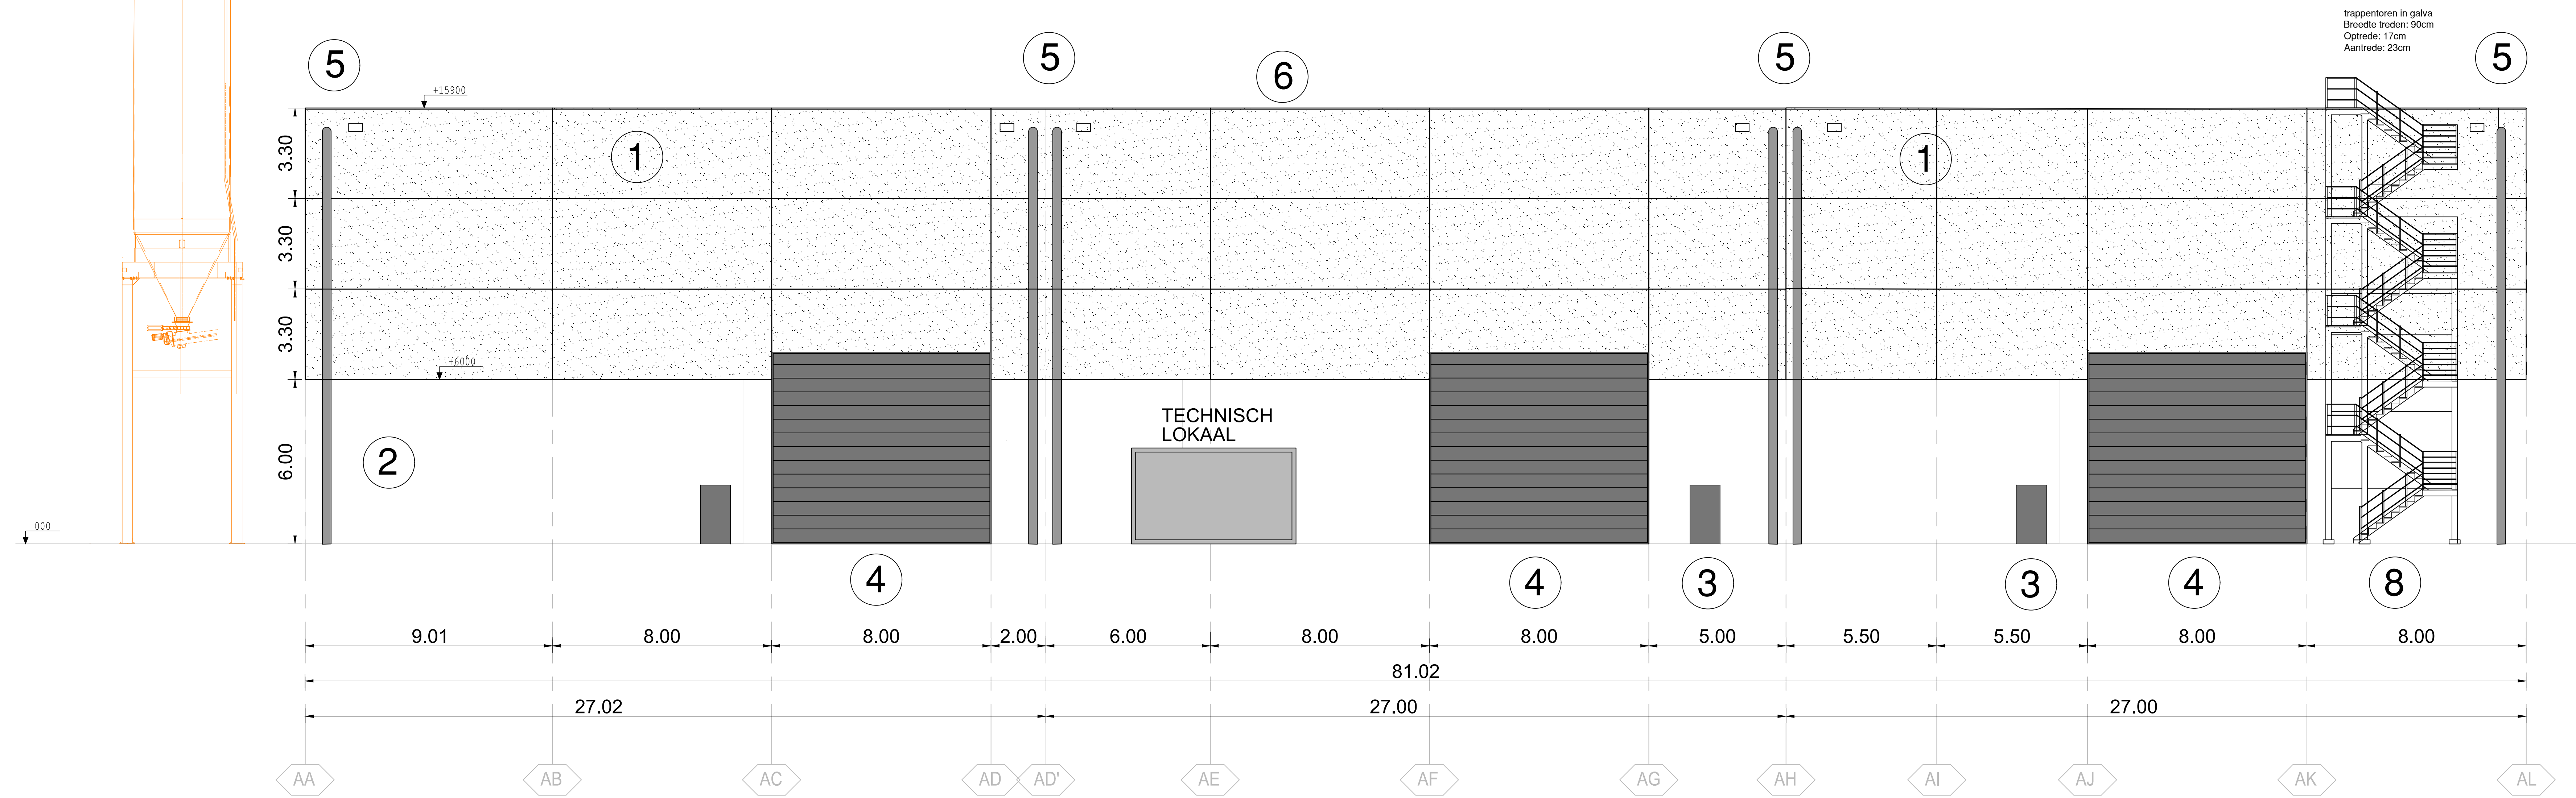

VERPLAATSTE
BESTAANDE SILO

gevel E

schaal: 1/100