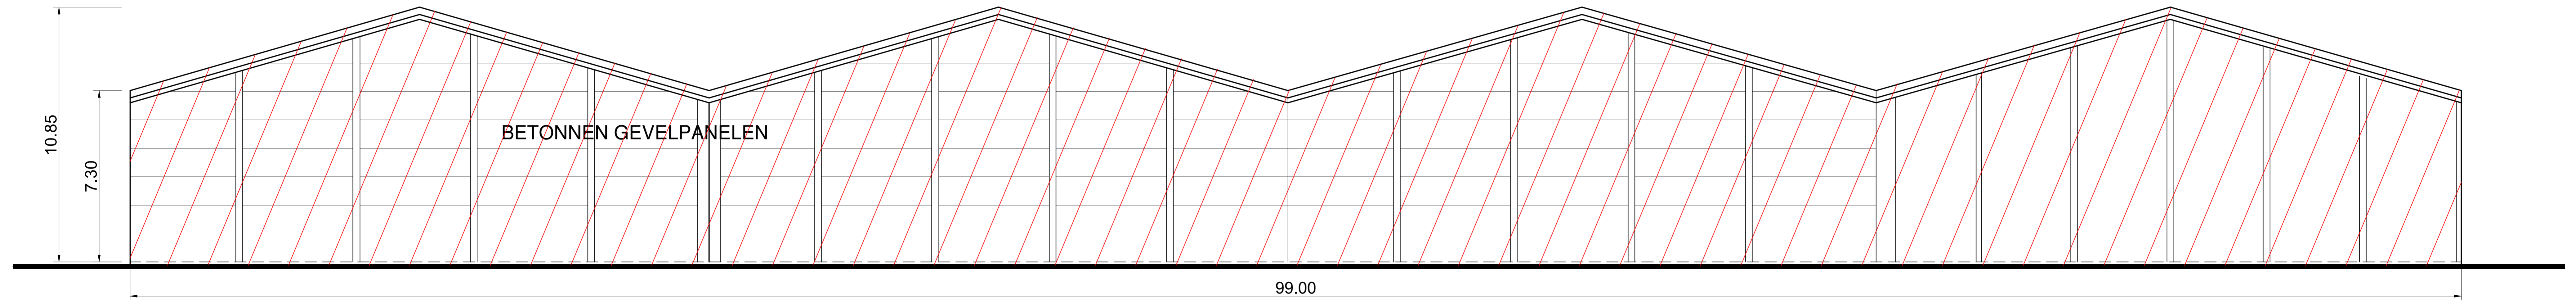

# LOODSEN TE SLOPEN

BETONNEN GEVELPANELEN

99.00

10.85

7.30

0 2 4 6 8 10m

schaal: 1/100

BA\_MIDDENDOK\_G\_B\_004