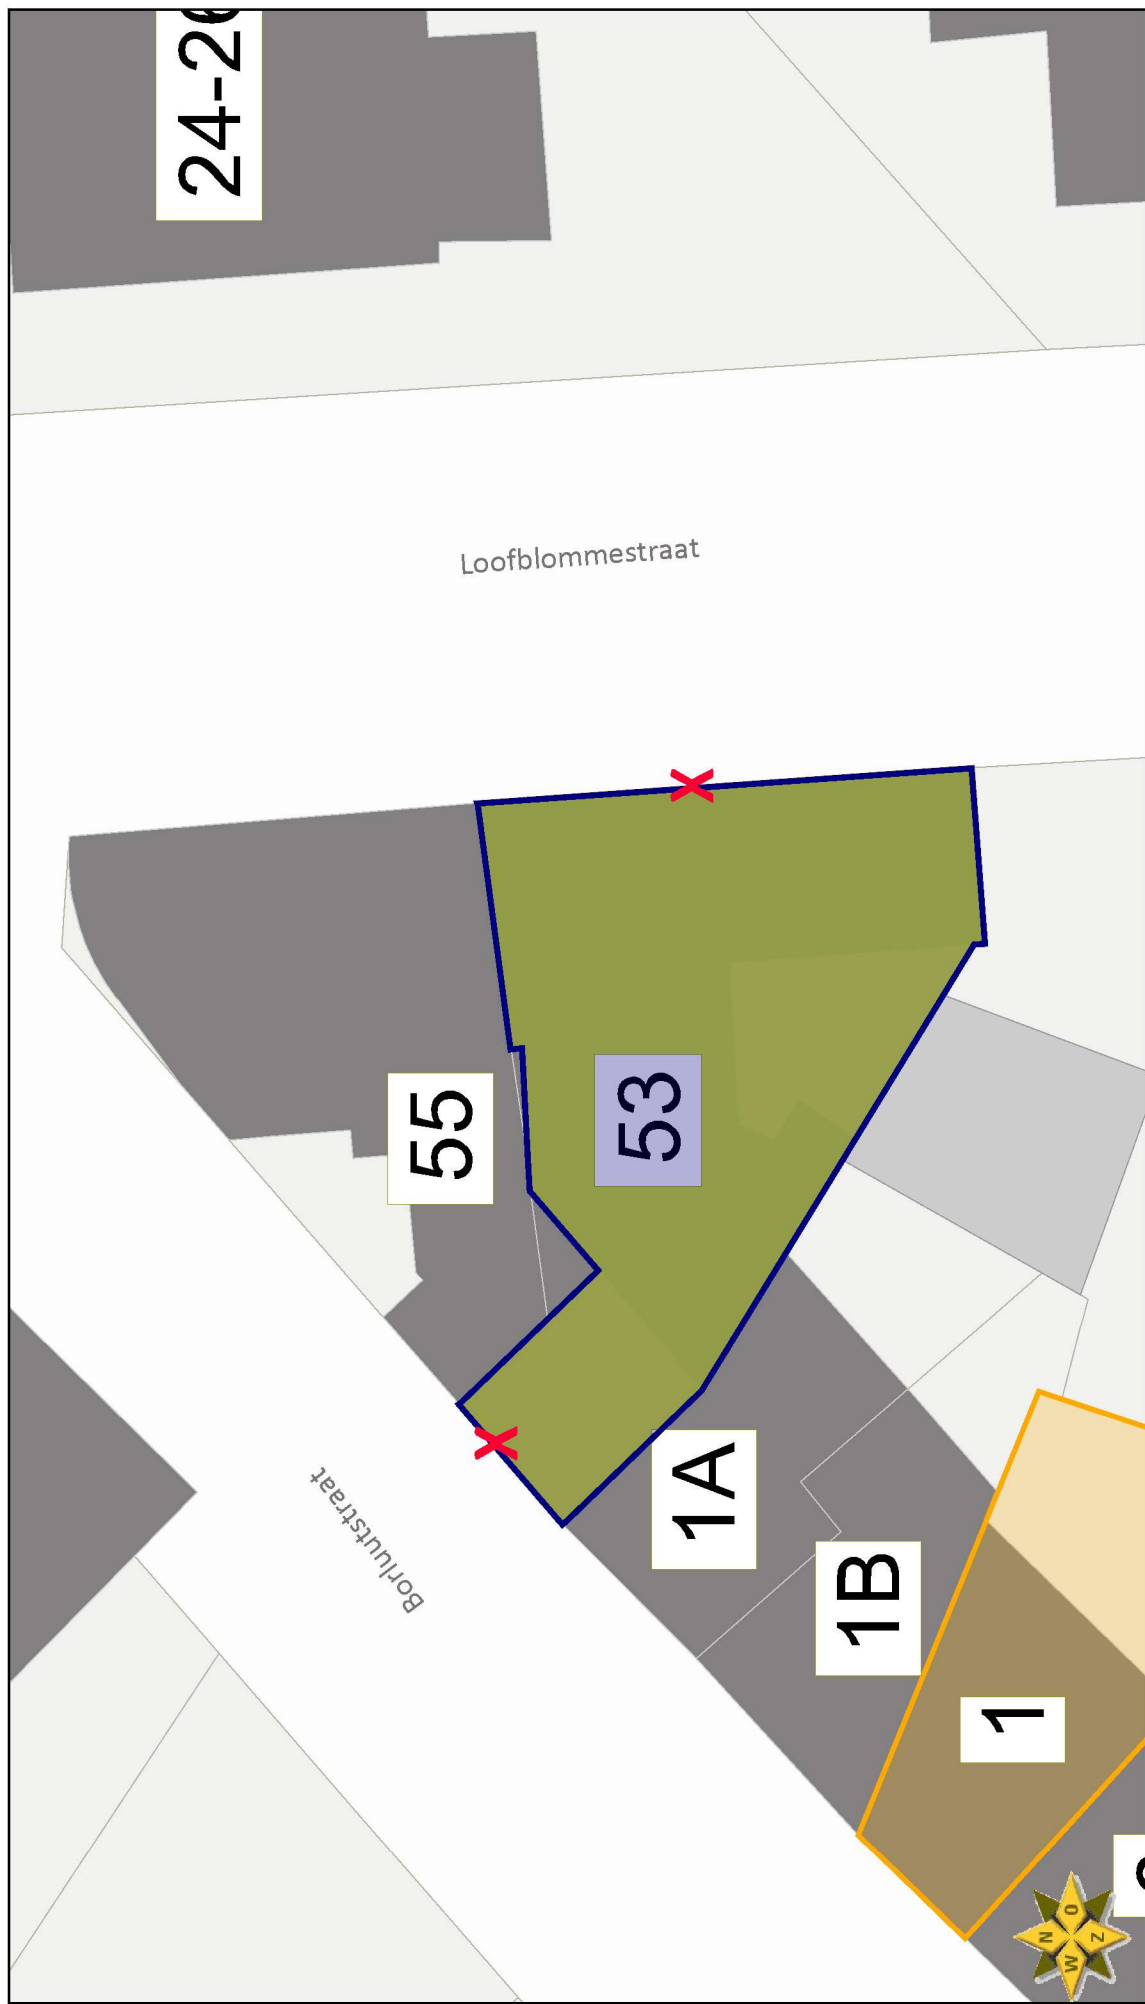

plaats gele affiches.

7

Scale 1/219

Date 03.09.2024