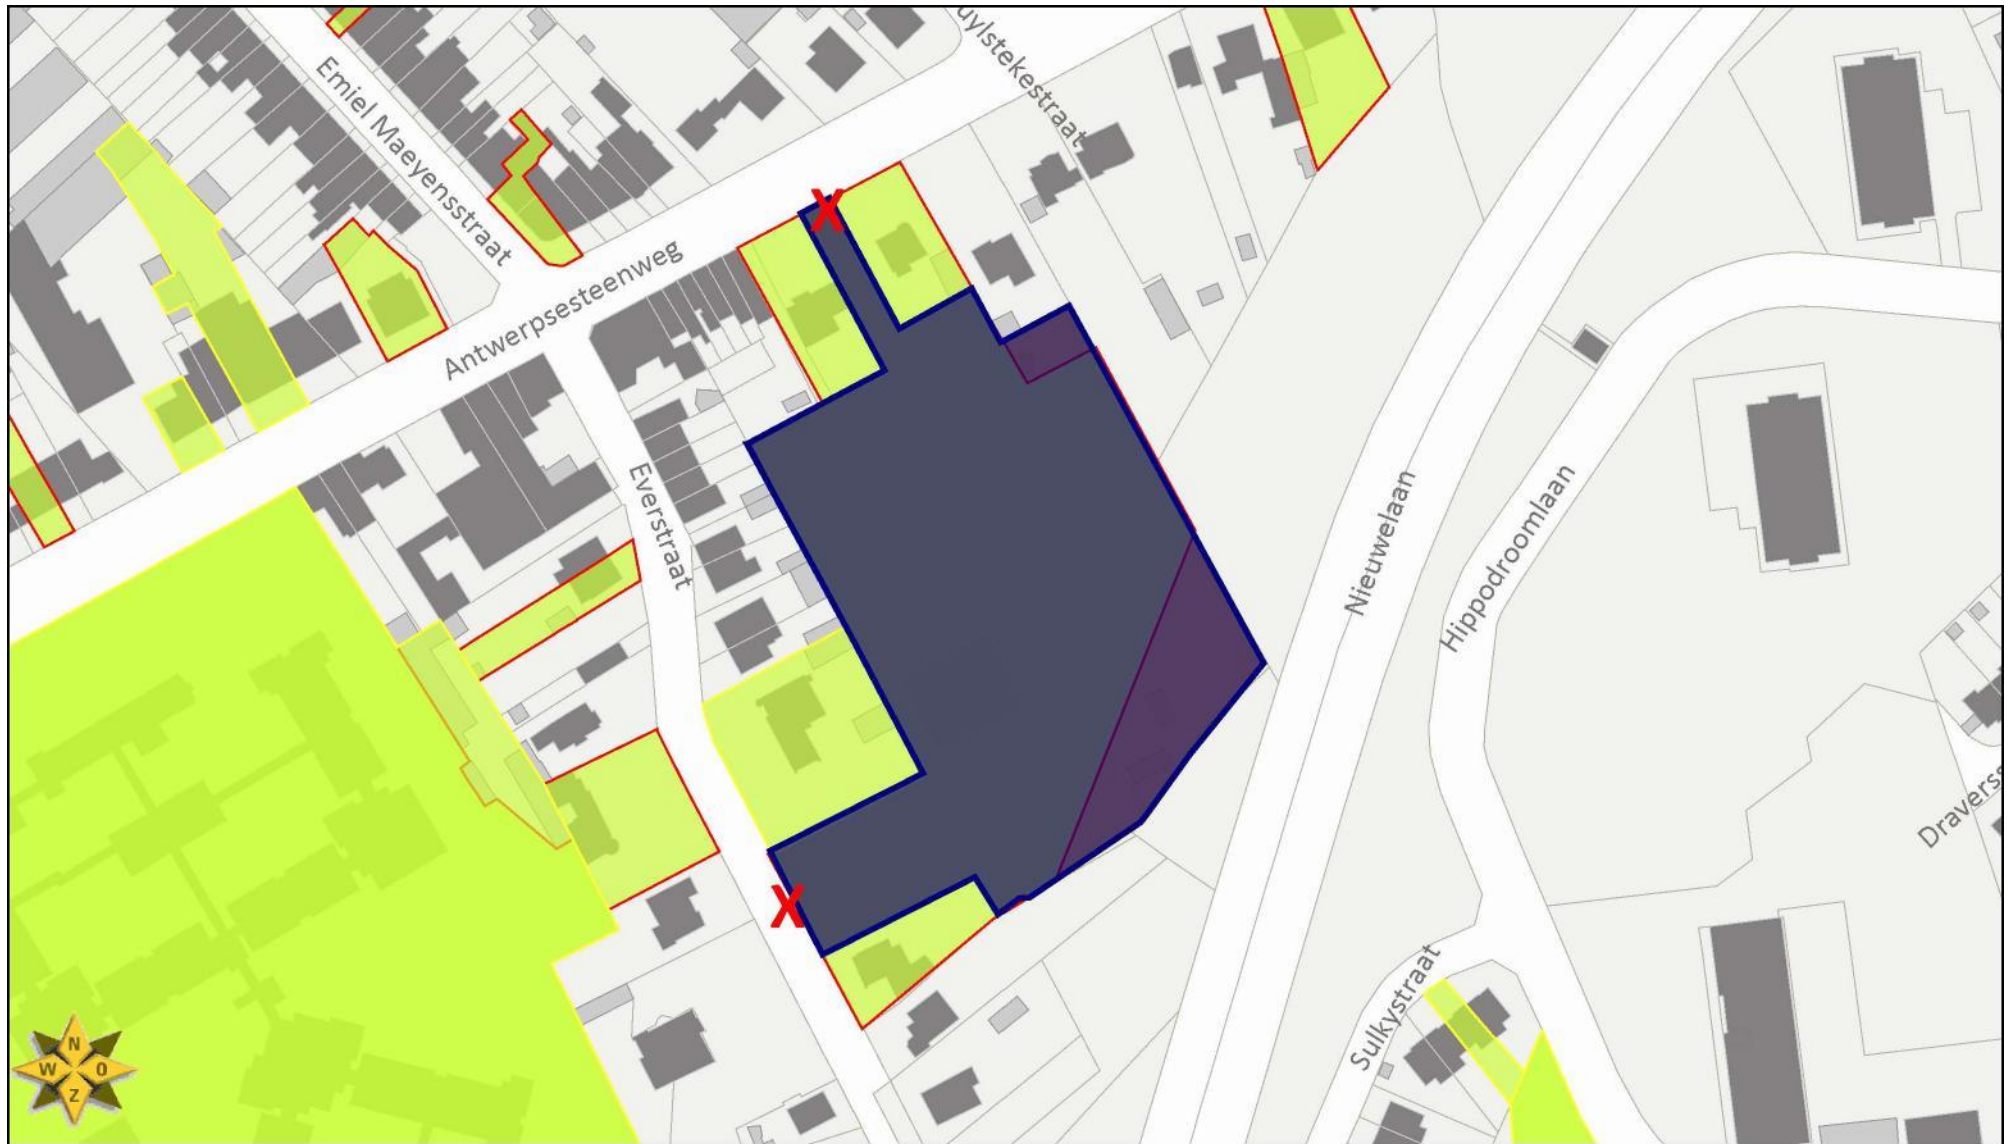

plaats gele affiches

orbit

60

Date 20.09.2023

Scale 1/1958