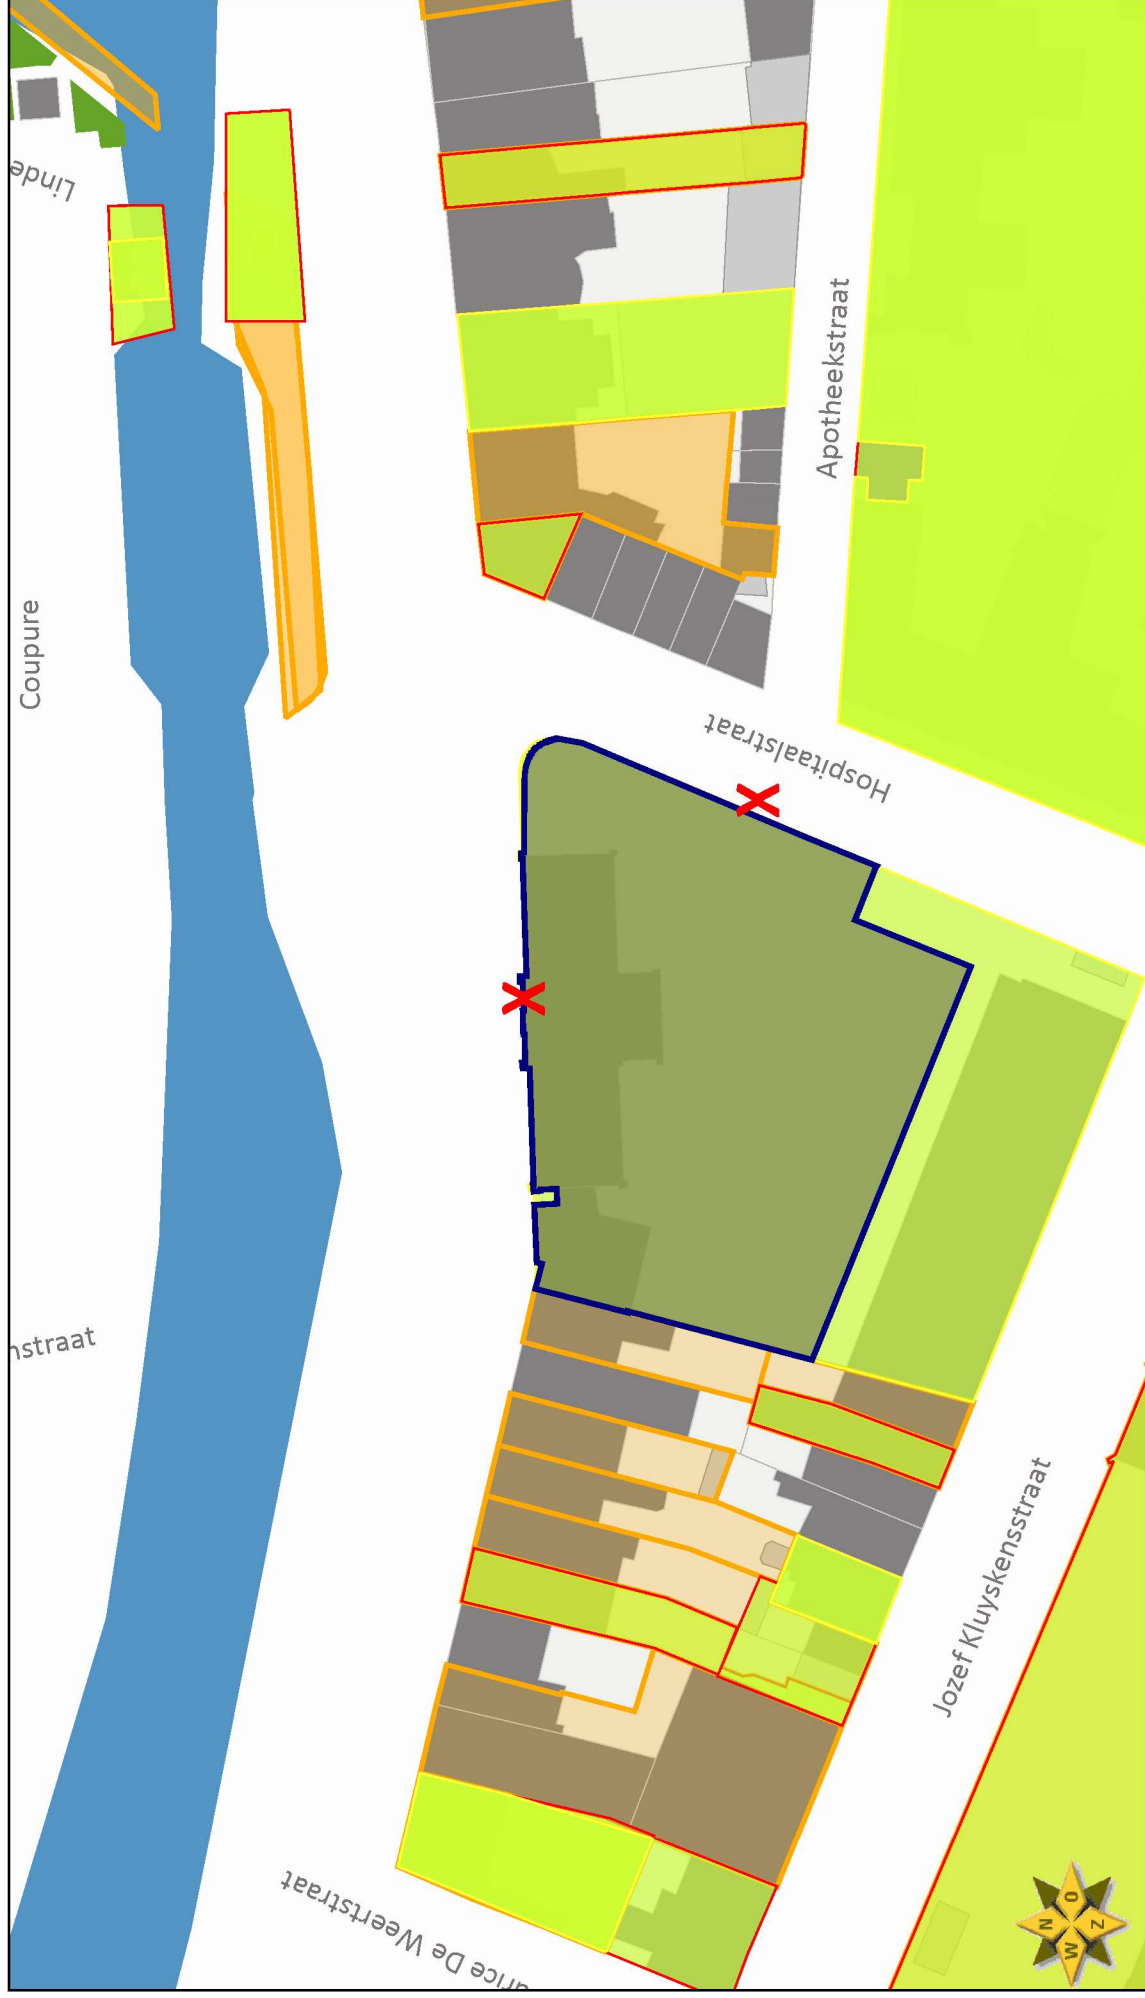

plaats gele affiches

30

Scale 1/1000

Date 05.01.2024