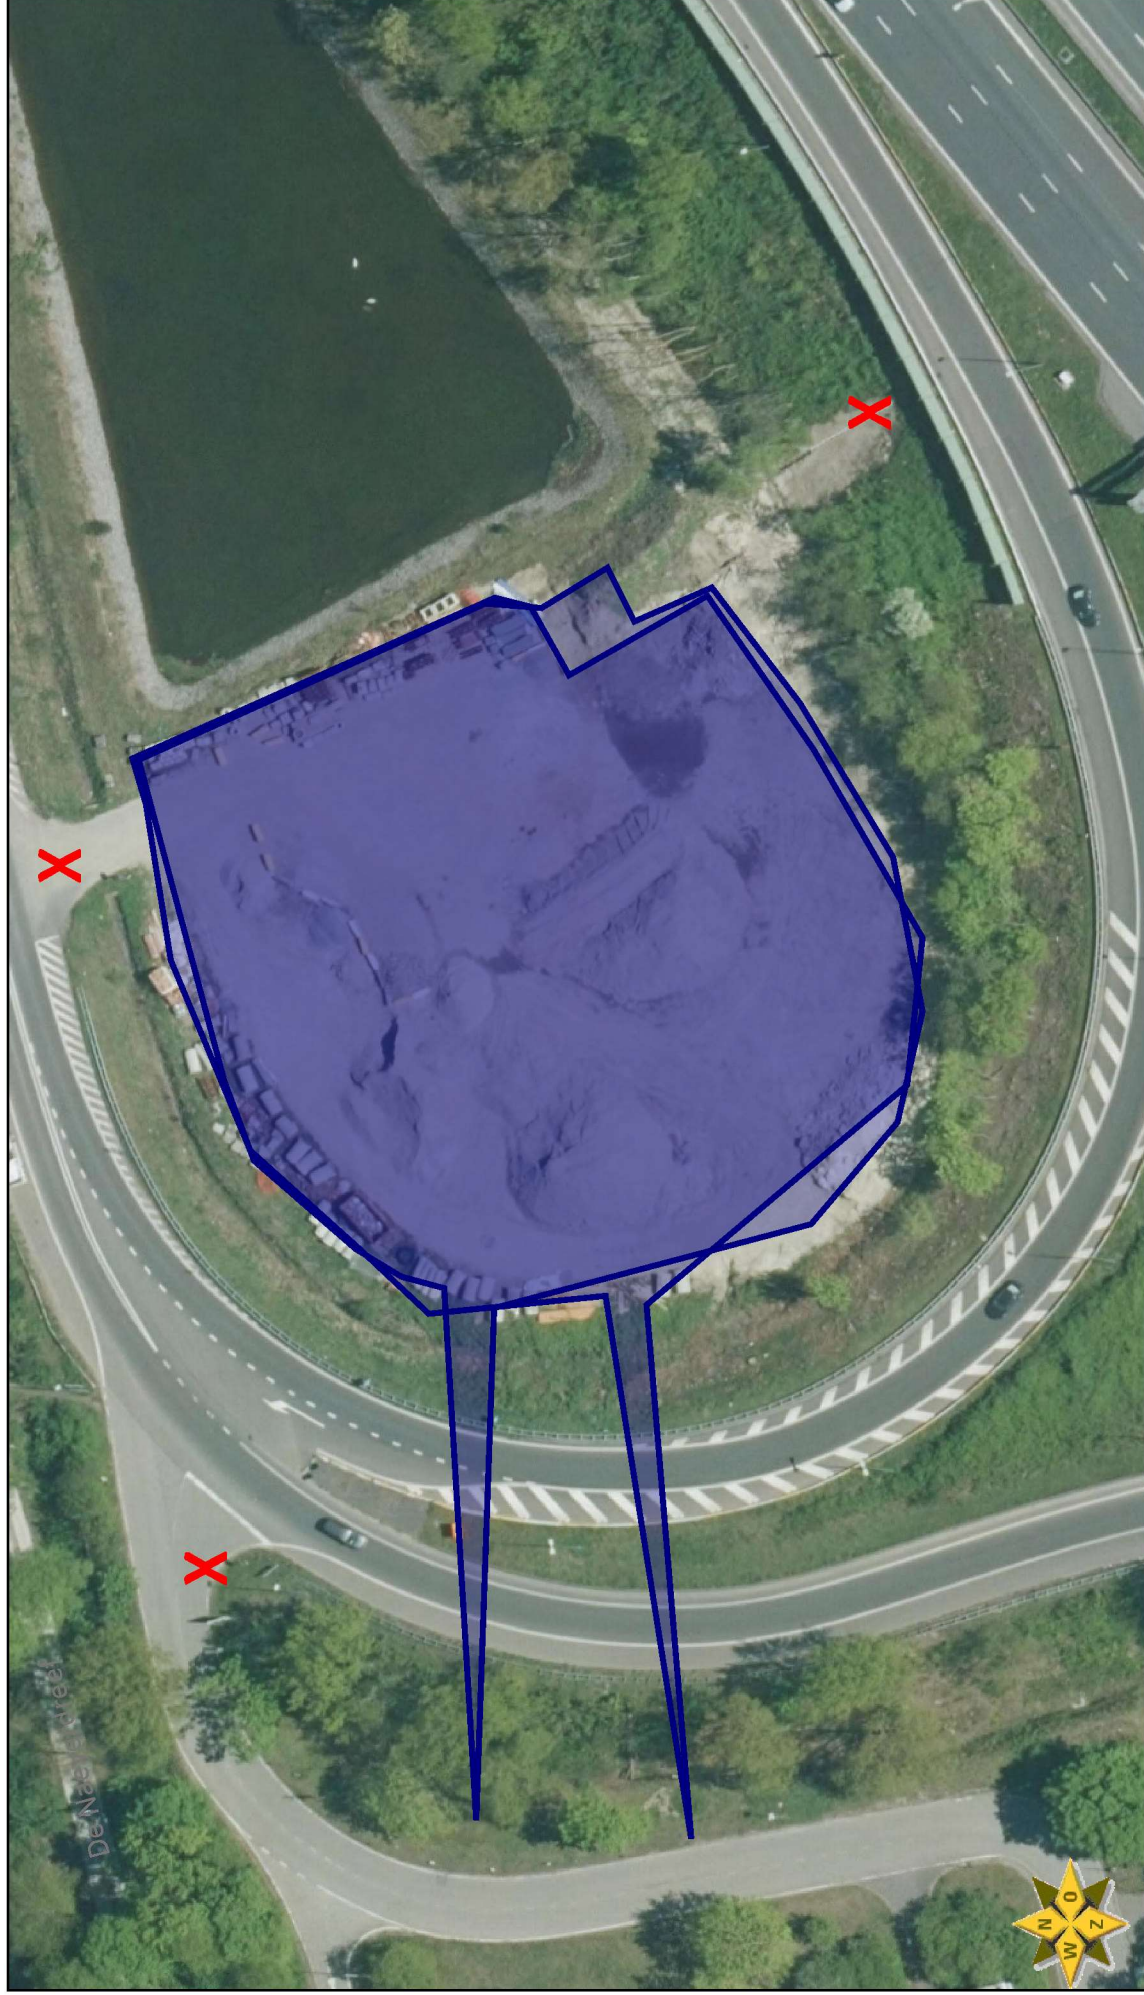

plaats gele affiches

20

Date 28.08.2024

Scale 1/835