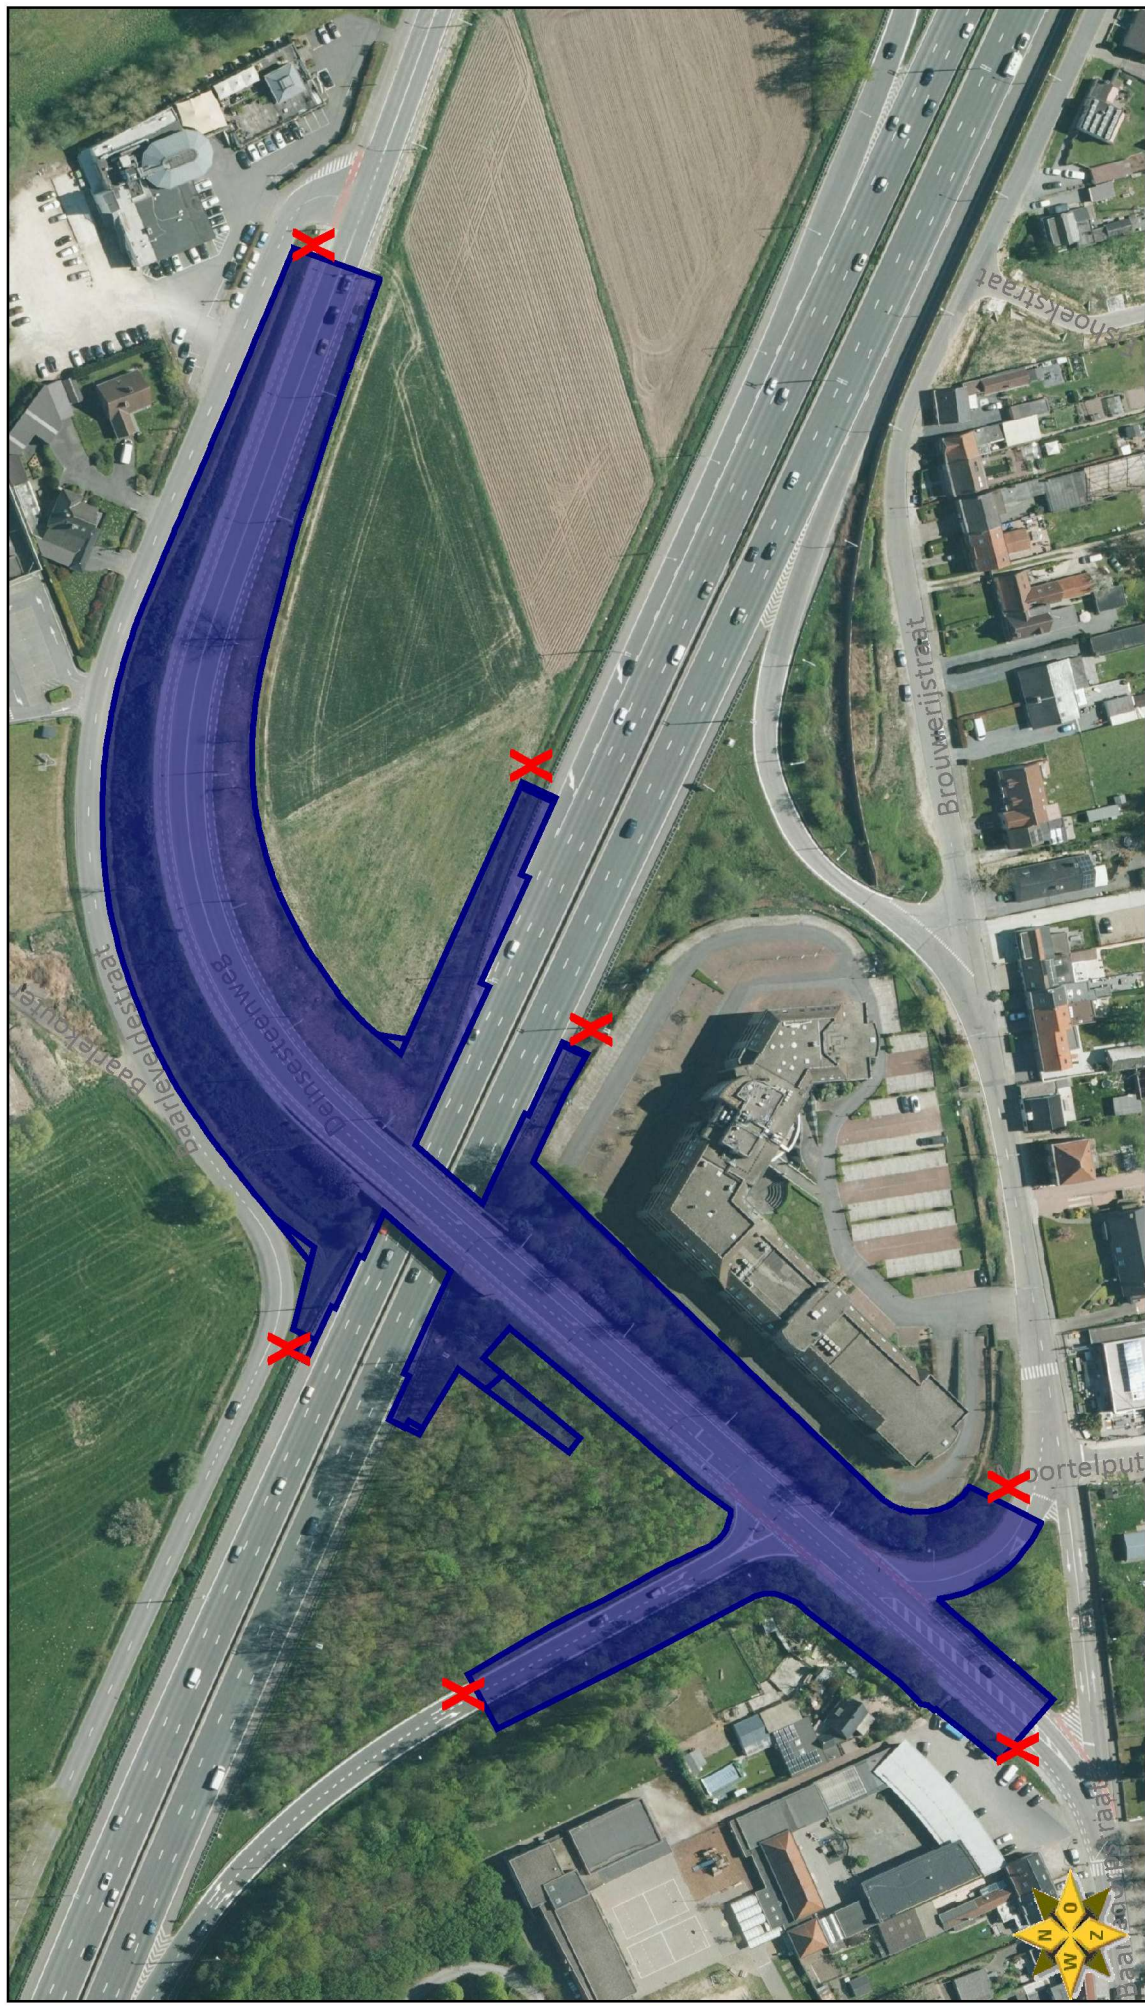

plaats gele affiches

60

Scale 1/1969

Date 28.08.2024