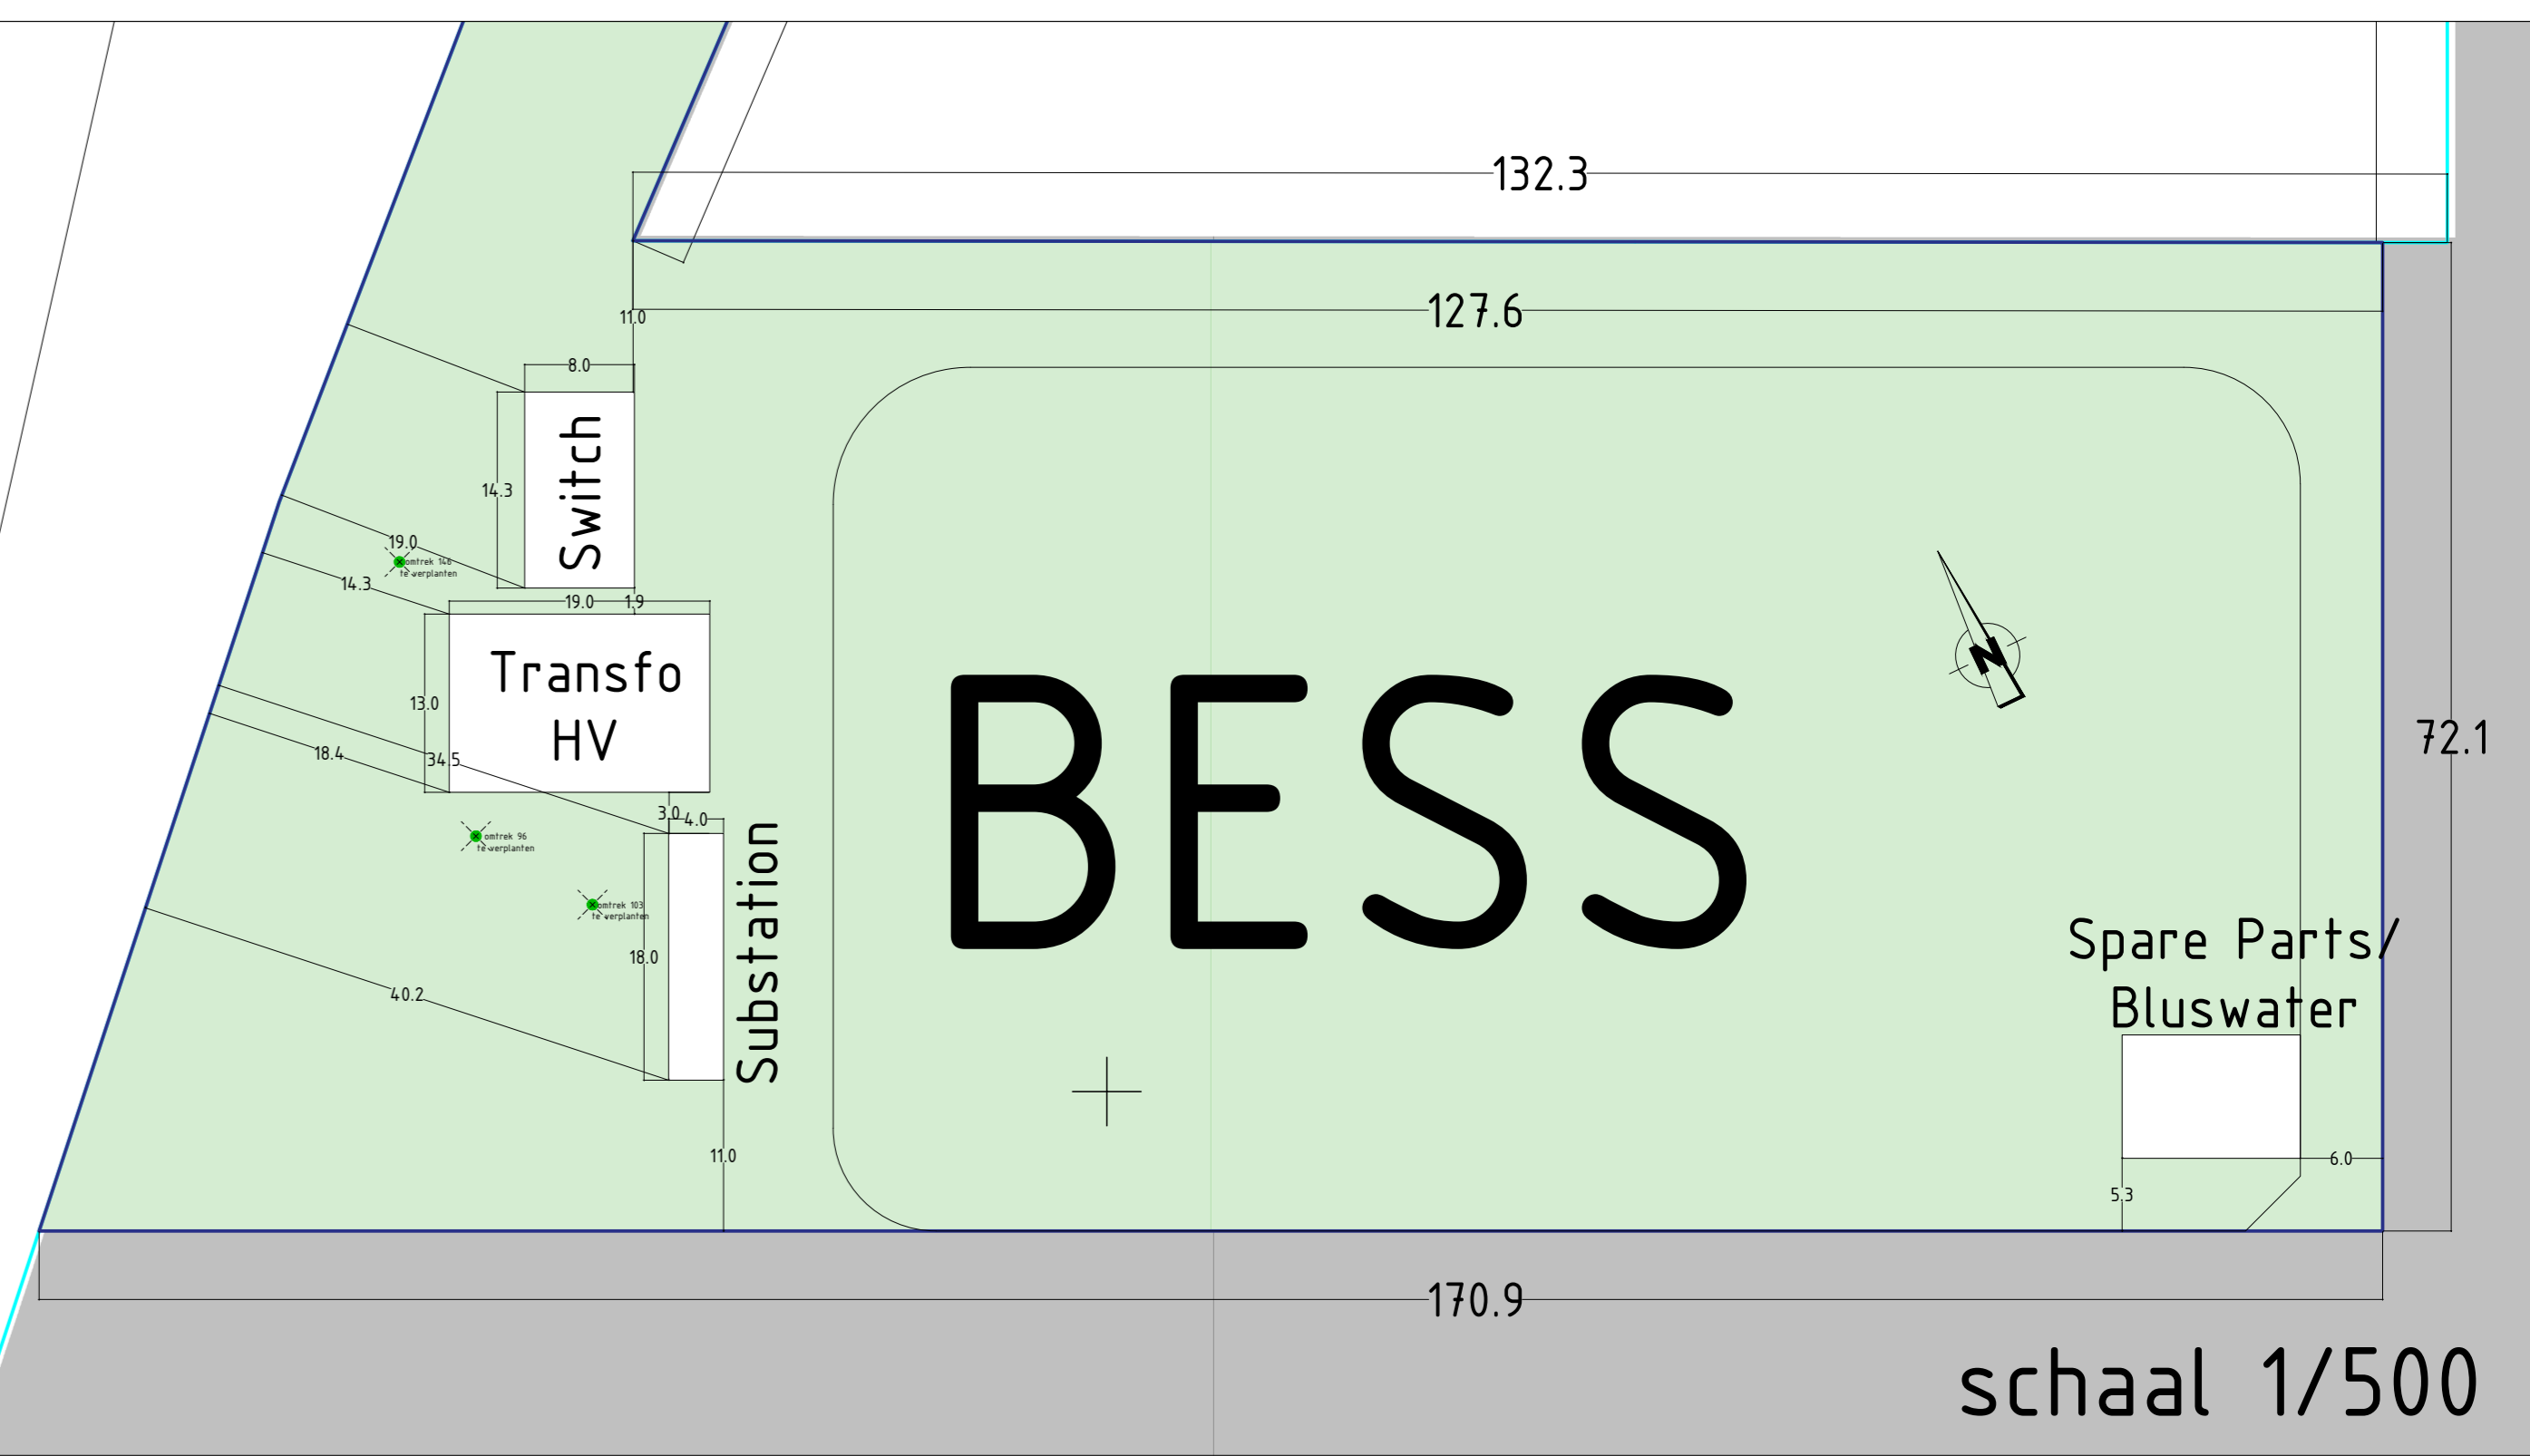

schaal 1/1000

schaal 1/500

schaal 1/500

<b>PROJECT</b>	<b>PROJECT</b>
Luminus - BESS - Site Ringvaart	AANVRAAG OMGEVINGSVERGUNNING
<b>DOEL</b>	<b>PLANNING</b>
82023-016	BA_SPBW_P_N_v0
<b>SOORTEL</b>	<b>SCHAAL</b>
WINDECO 2 nv Buitening-Wondelgem 10 - 9000 Gent	1 / 500 1 / 1000
<b>INPLANTINGSPLAN - overzicht nieuwe toestand</b>	
<b>CONTACT</b>	
&steels by &steels 18000 Dr. arch. Patrik Steels Volmerstraat 27 - 9000 Gent Tel: +32 475 36 99 90 BTW BE 0894 478 471 patrik@steels.be stamnummer:	
 duurzame architecturale projecten	