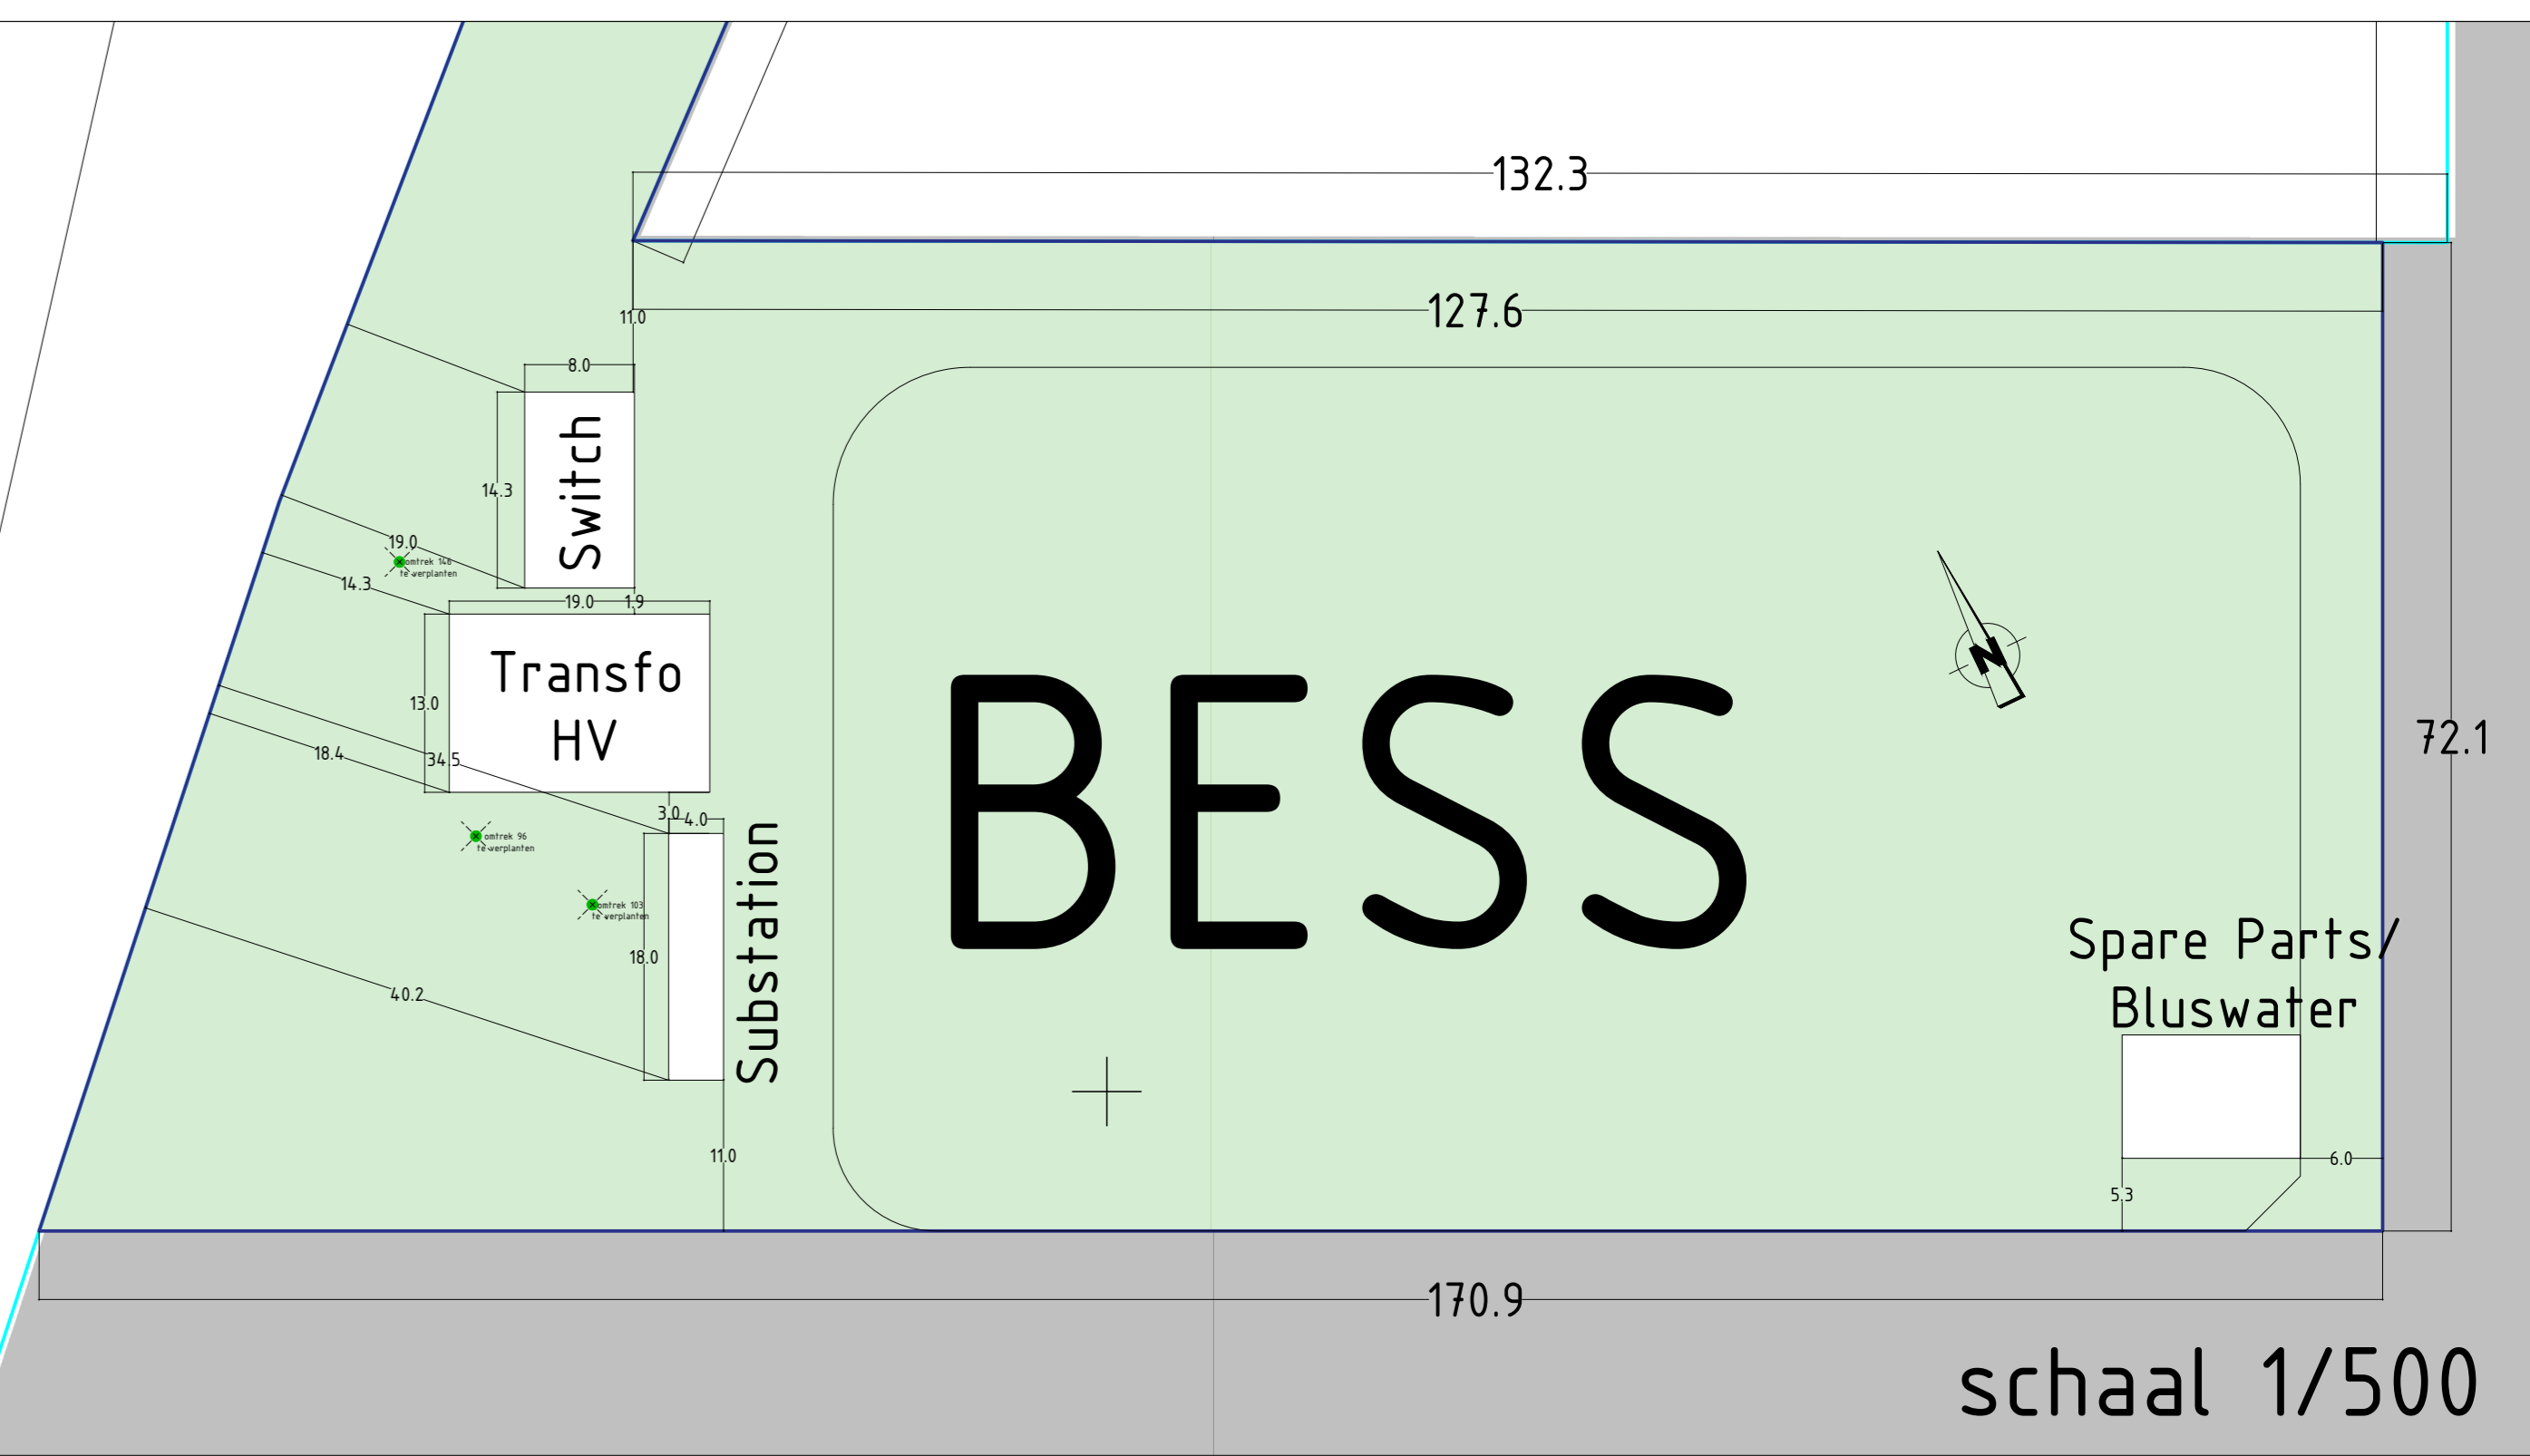

schaal 1/1000

schaal 1/500

schaal 1/500

<b>PROJECT</b>		<b>BEVEEGING</b>	
Luminus - BESS - Site Ringvaart		AANVRAAG OMGEVINGSVERGUNNING	
<b>DOEL</b>		<b>PLANNING</b>	
82023-016		BA_SPBW_P_N_v0	
<b>SOORTEL</b>		<b>SCHAAL</b>	
WINDECO 2 nv Buitenring-Wondelgem 10 - 9000 Gent		1 / 500 1 / 1000	
<b>INPLANTINGSPLAN - overzicht nieuwe toestand</b>			
<b>ONTWERP</b>			
WINDECO 2 nv Koning Albert II laan 7, 1210 Sint-Joost-Ten-Node, vertegenwoordigd door: Dhr. Julien Doyard BTW BE 0794.54.9883			
<b>ARCHITECT</b>			
&steels by <b>stammarc</b> 18000 sr. arch. Patrik Steels <b>architect</b> Volmerenstraat 27 - 9000 Gent Tel: +32 475 36 99 90 btw BE 0894.478.471 patrik@steels.be stamnummer:			