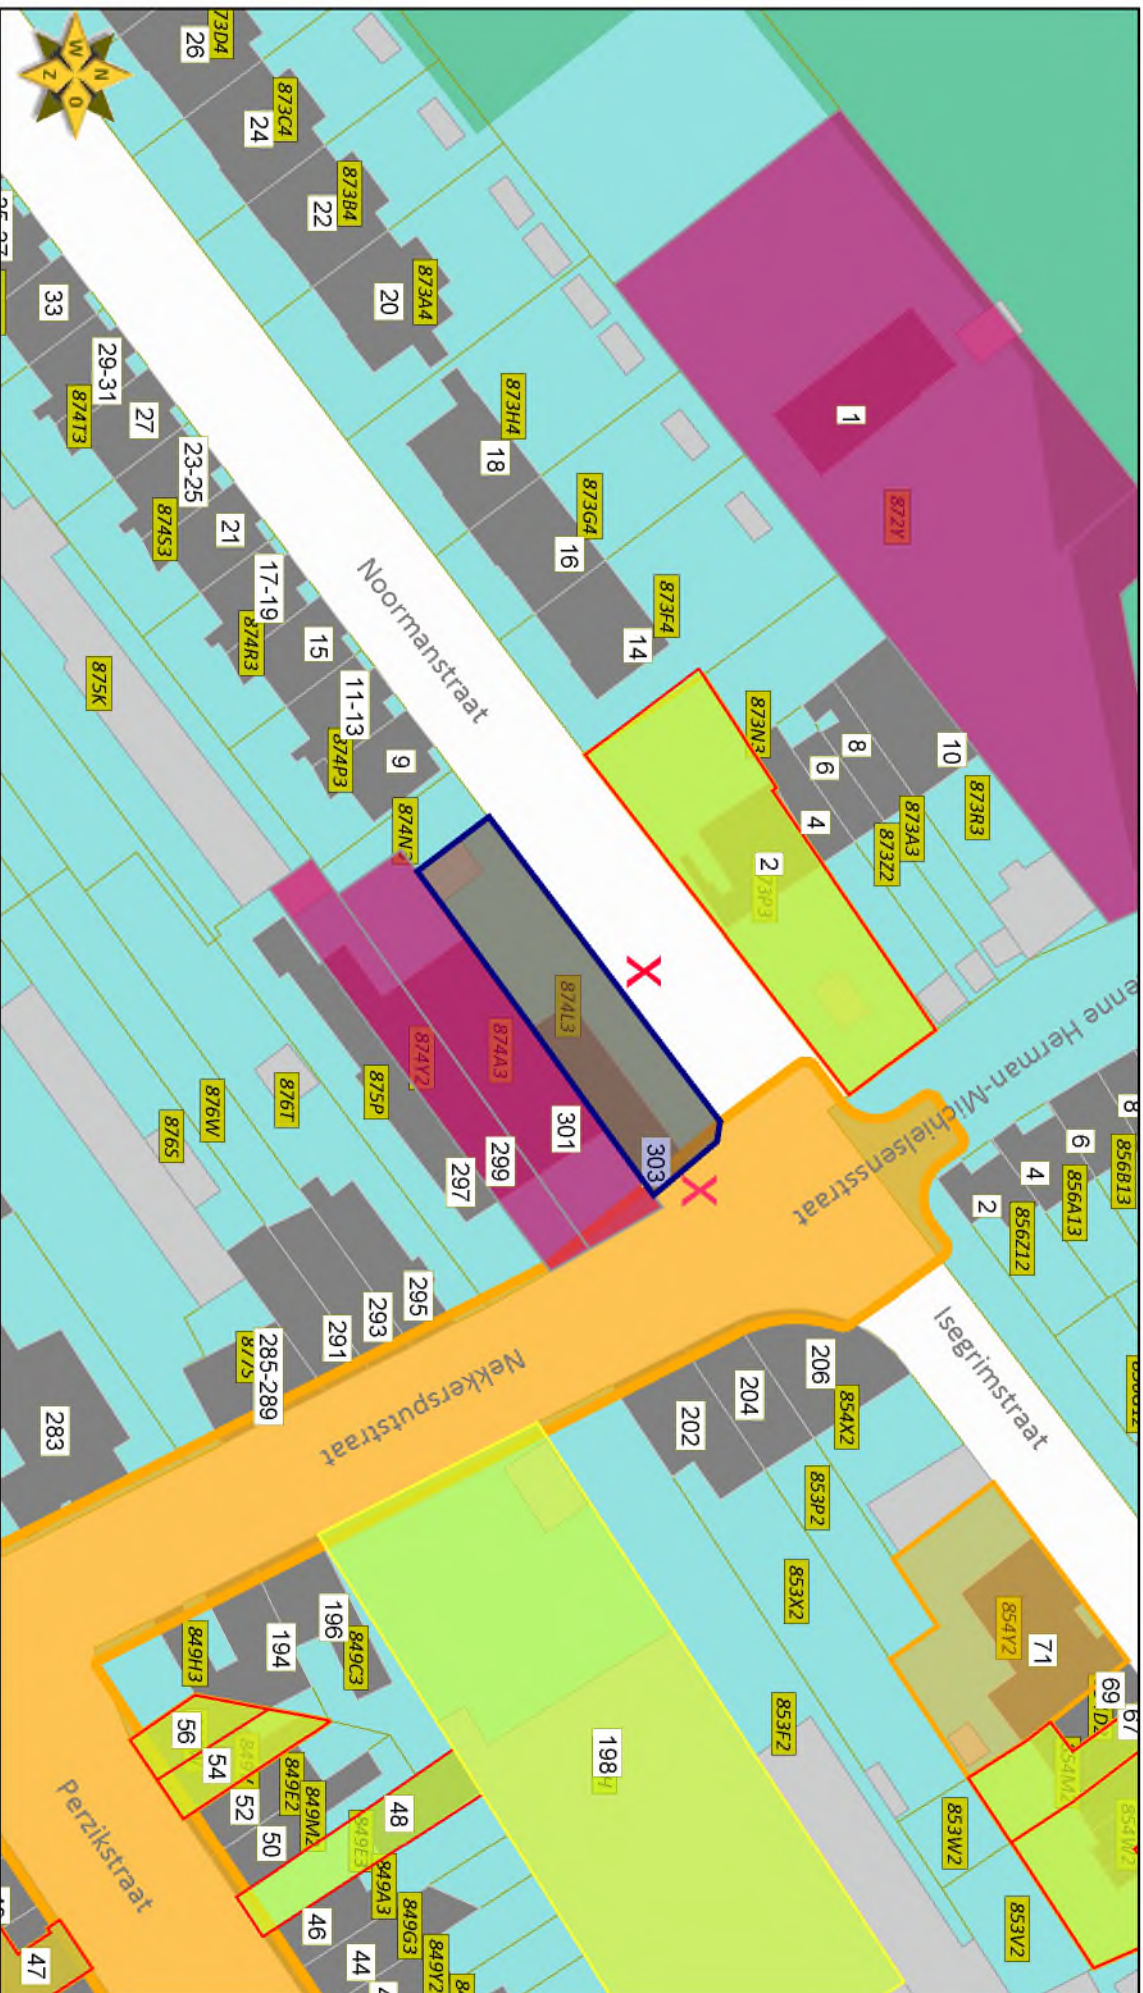

# OMV\_2024081159 aanduiding gele affiches (2)

Date 24.06.2024

Scale 1/795