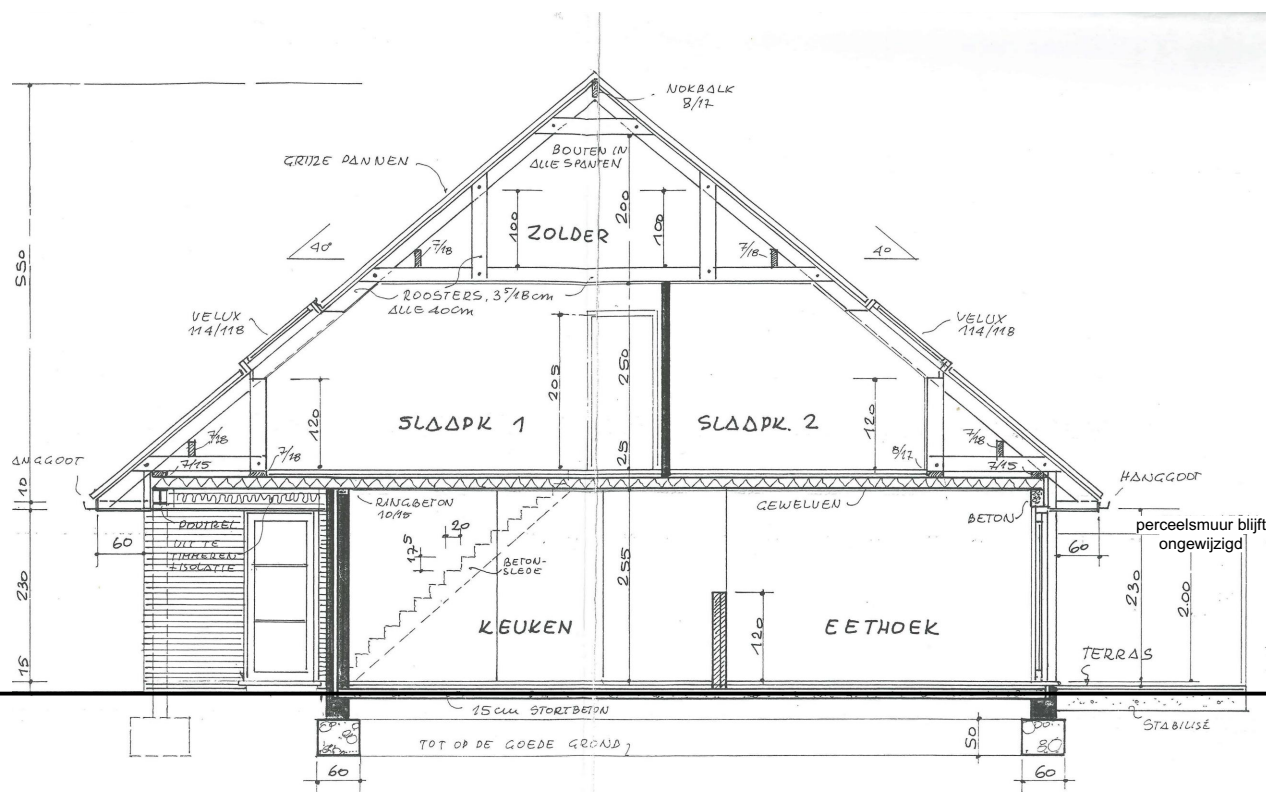

WONING Stenenkruis 19 - Wondelgem

BESTAANDE TOESTAND

GEVELS (1/100)

06/05/2024

SNEDE

DOORSNEDE : 4A'