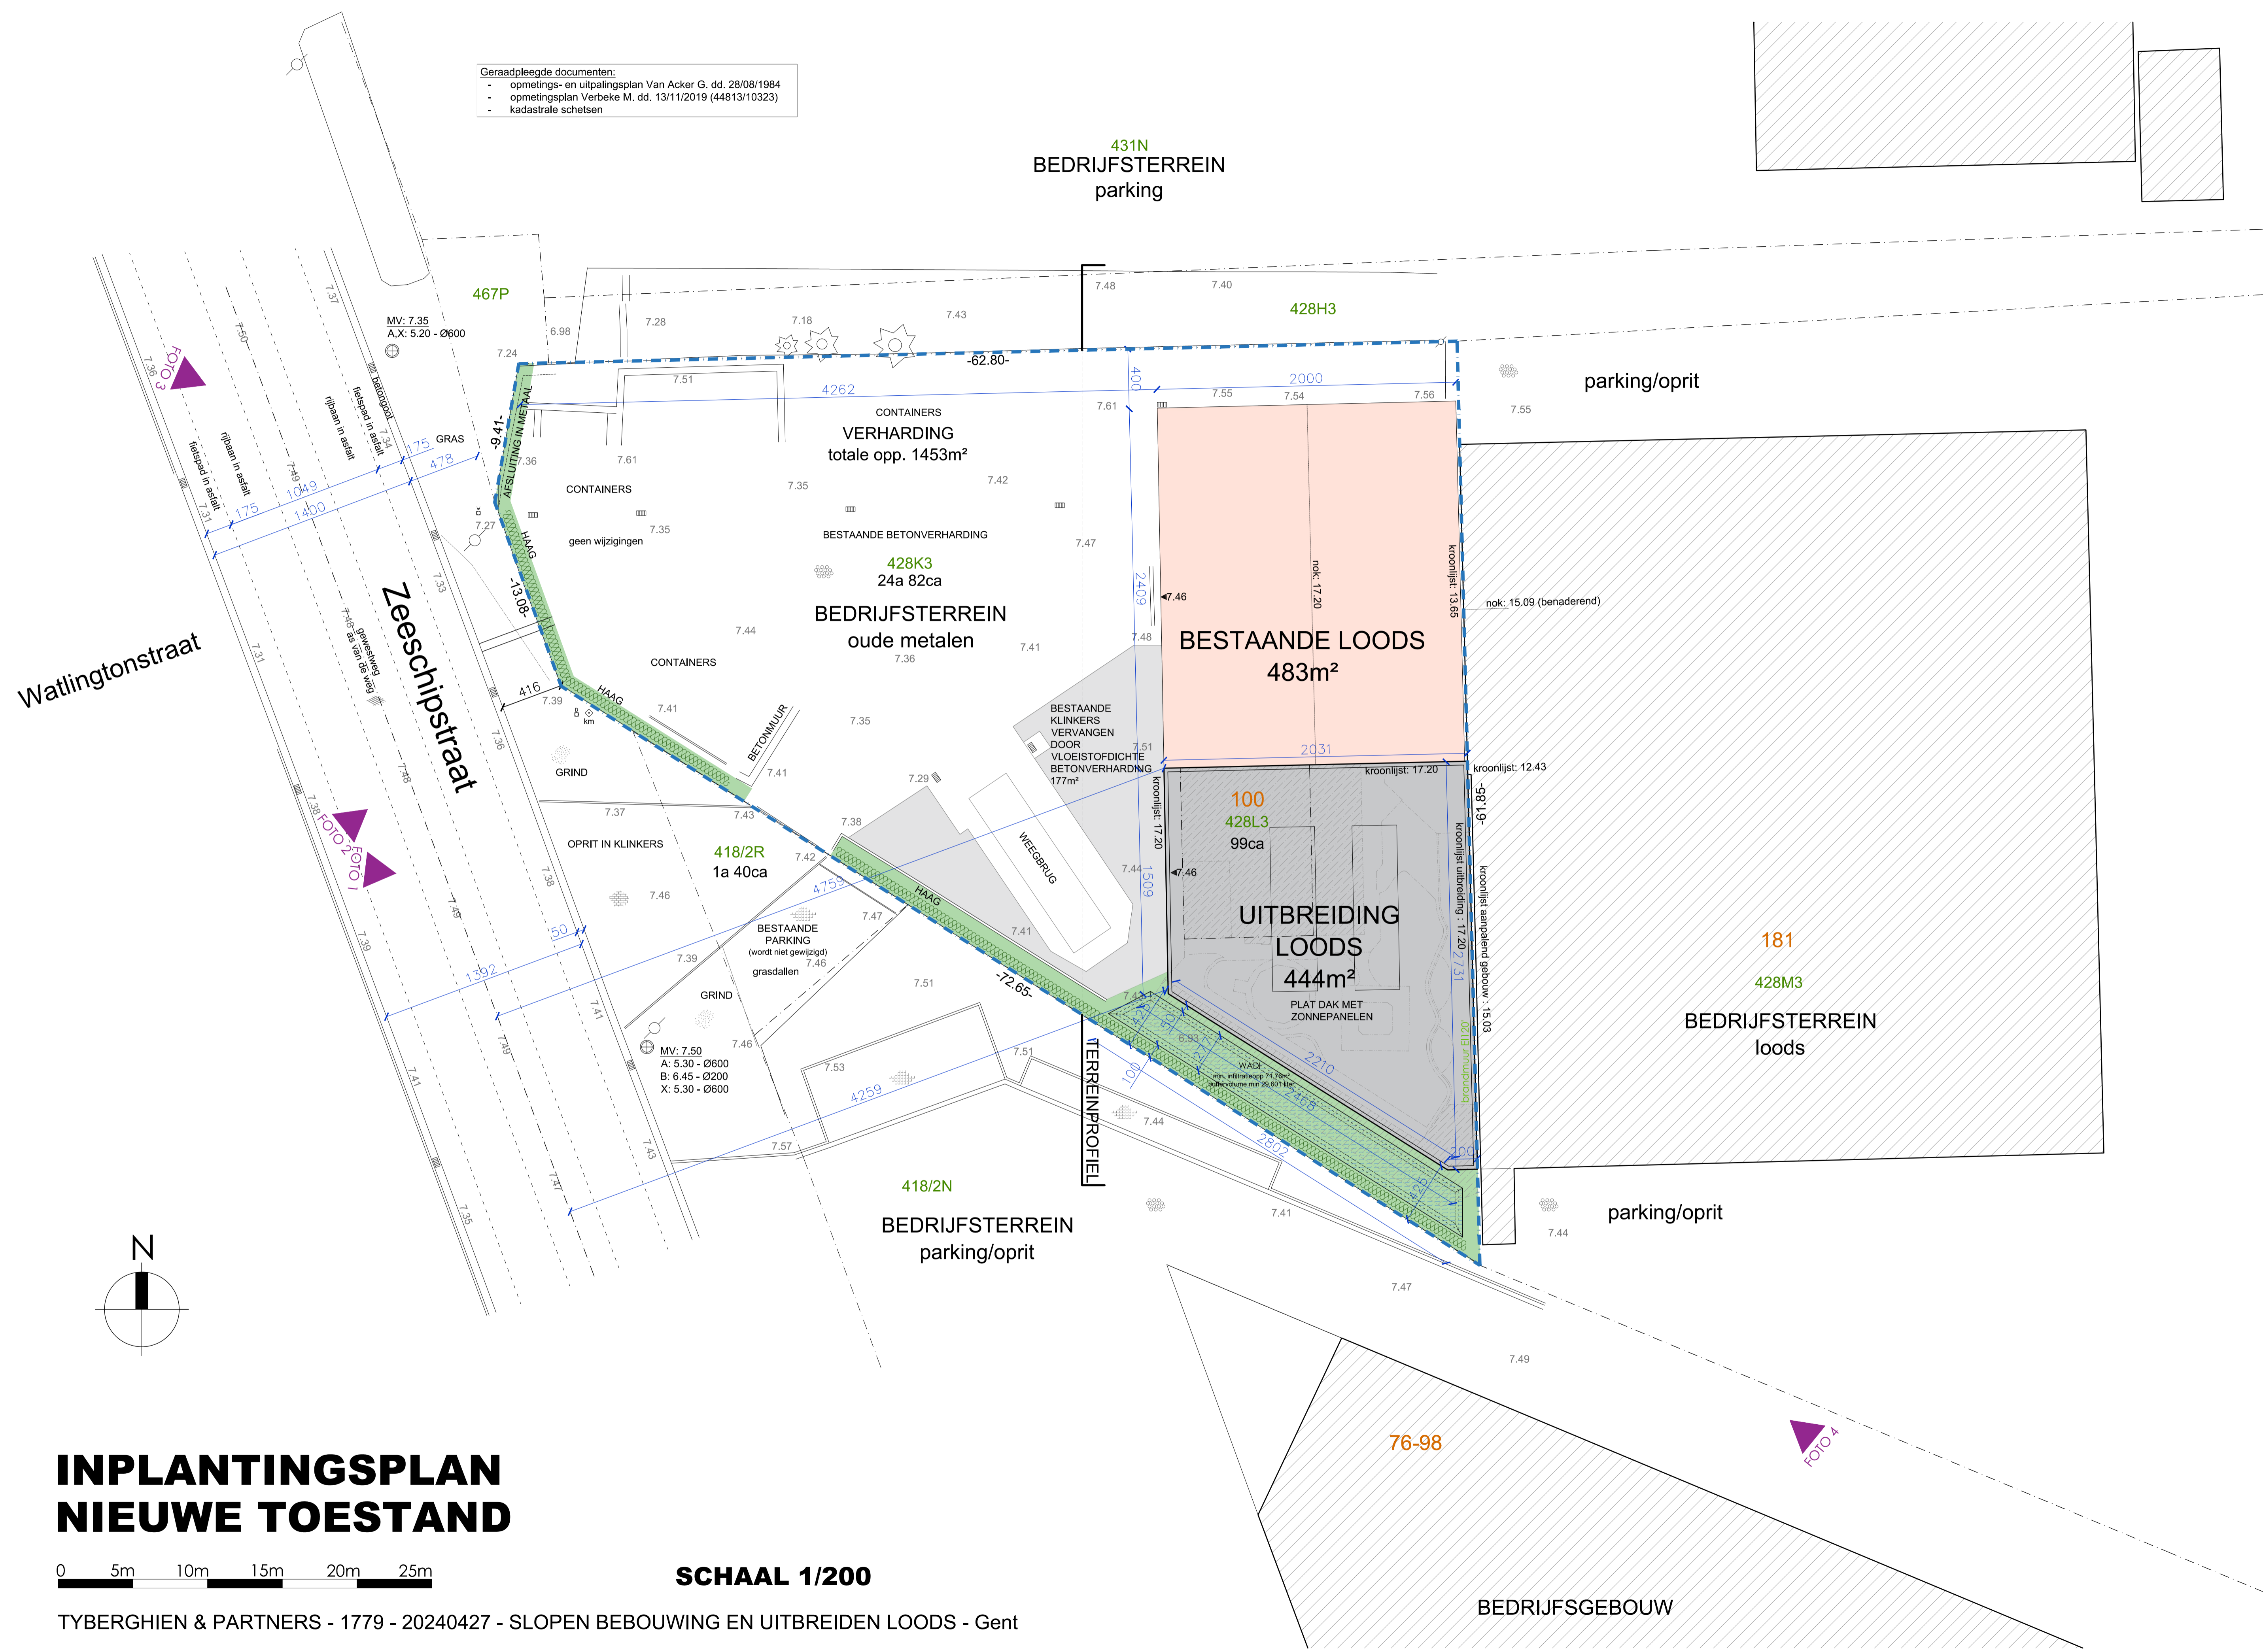

- Geraadpleegde documenten:
- opmetings- en uitpalingsplan Van Acker G. dd. 28/08/1984
 - opmetingsplan Verbeke M. dd. 13/11/2019 (44813/10323)
 - kadastrale schetsen

INPLANTINGSPLAN NIEUWE TOESTAND

SCHAAL 1/200