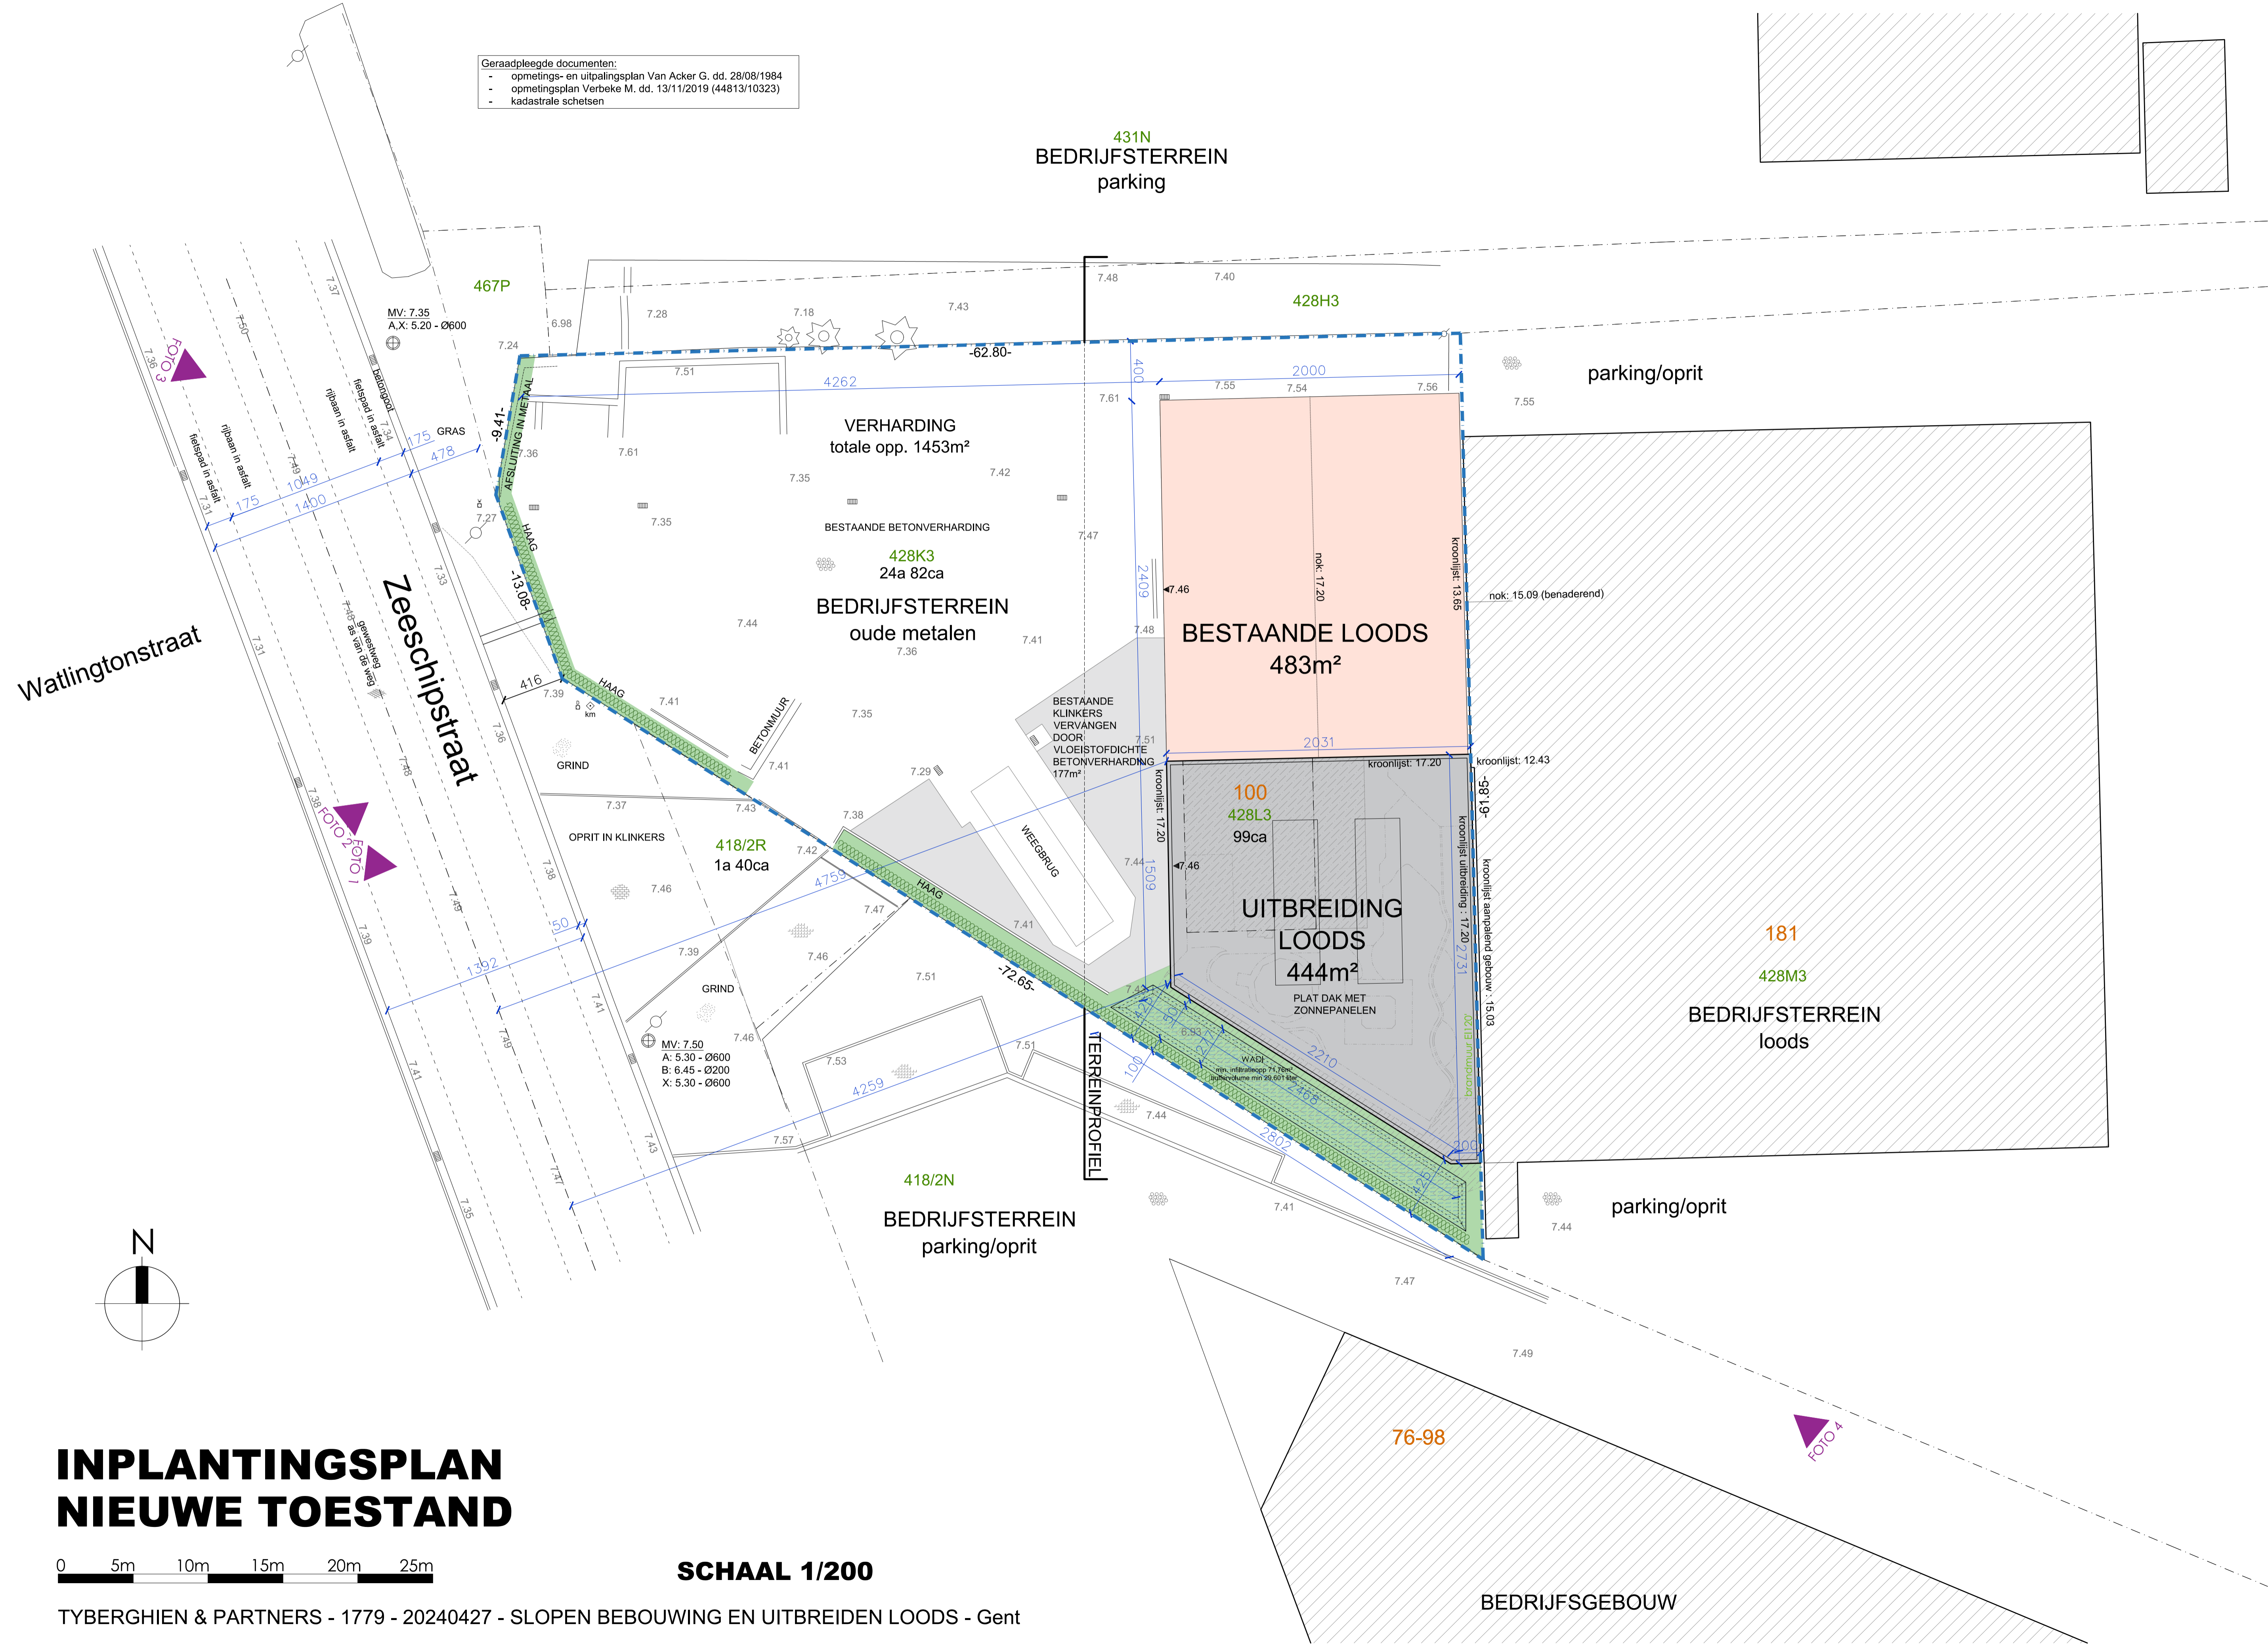

- Geraadpleegde documenten:
- opmetings- en uitplantingsplan Van Acker G. dd. 28/08/1984
  - opmetingsplan Verbeke M. dd. 13/11/2019 (44813/10323)
  - kadastrale schetsen

# INPLANTINGSPLAN NIEUWE TOESTAND

**SCHAAL 1/200**