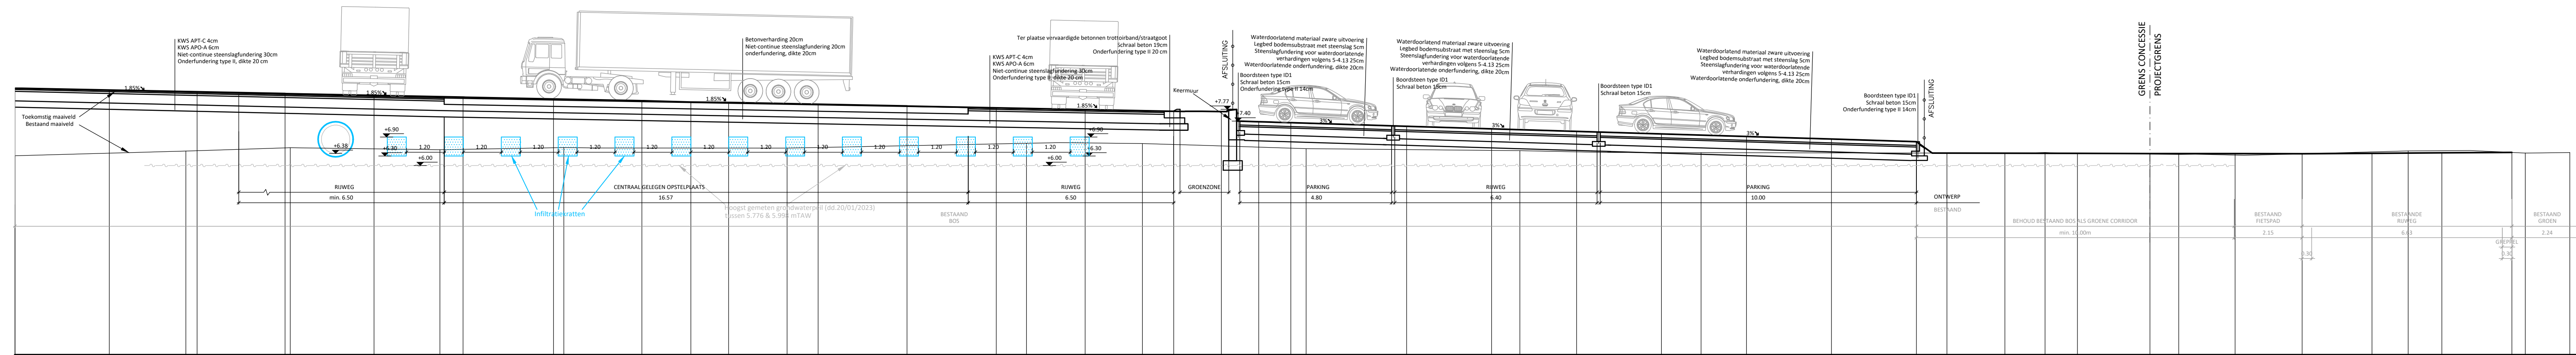

DWARSPROFIEL 2

Schaal: 1/100

Vergelijkingsvlak  
0.00m T.A.W.

Bestaand maaiveld			6.45	6.56	6.49	6.56		6.55	6.70	6.69	6.53	6.47	6.40	6.39	6.41	6.35	6.46	6.39														
Toekomstig maaiveld	8.38	8.33	8.27	8.21	8.16	8.10	8.04	8.00	7.99	7.93	7.88	7.82	7.76	7.71	7.70	7.38	7.35	7.24	7.16	7.08	6.99	6.91	6.83	6.75	6.38	6.38	6.37	6.37	6.37	6.38	6.40	6.41
Tussenafstand		2.78	2.78	2.82	2.81	2.86	2.80	1.55	1.19	2.83	2.81	2.82	2.81	2.80	1.51	1.18	1.02	3.66	2.69	2.69	2.69	2.69	2.69	2.69	2.80	2.30	2.30	2.69	2.12	2.21	2.21	2.21