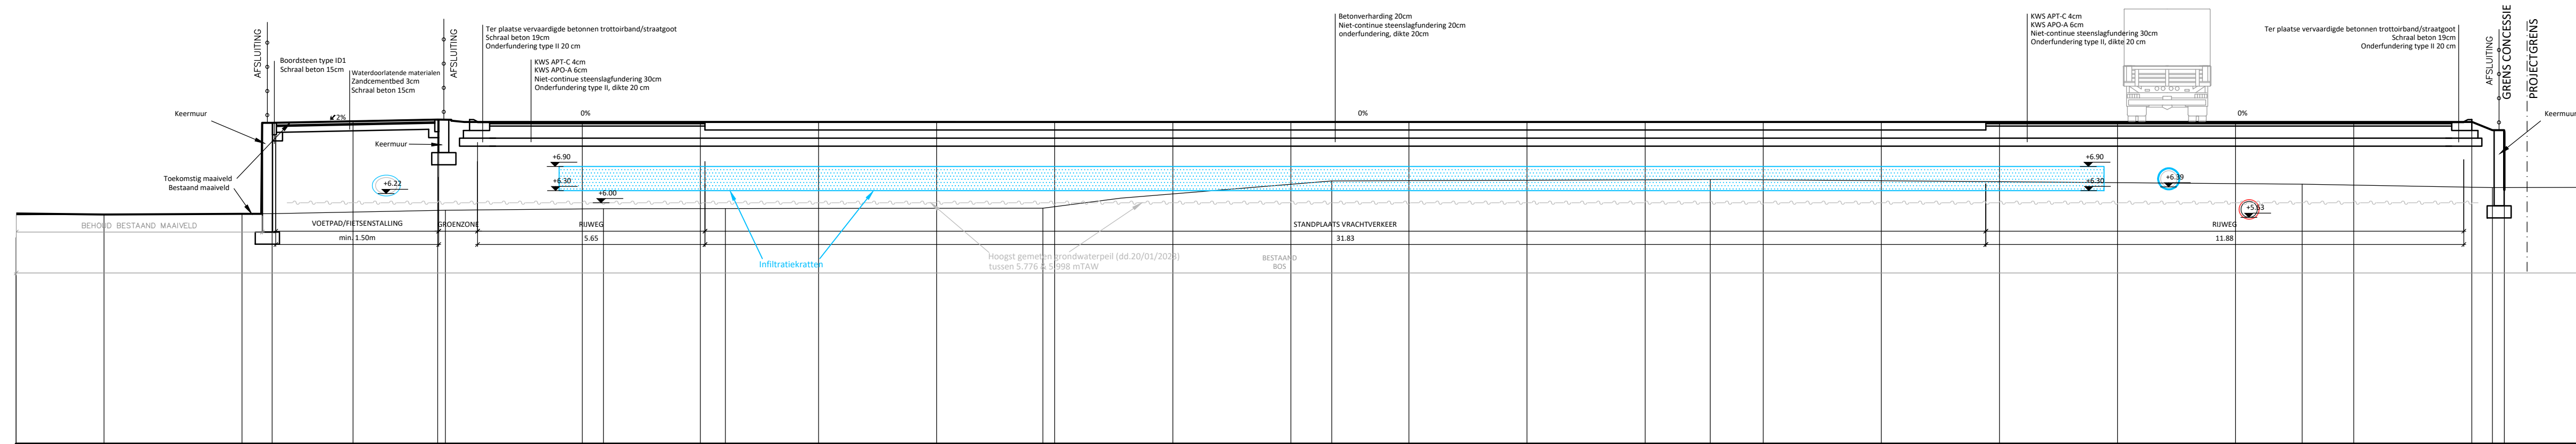

DWARSPROFIEL 3

Schaal: 1/100

Vergelijkingsvlak
0.00m T.A.W.

Bestaand maaiveld		5.72	5.81	5.85	5.85	5.86	5.86	6.54	6.57	6.45	6.37	
Toekomstig maaiveld	5.70	5.72	8.02	8.06	8.00	8.00	8.00	8.00	8.00	8.00	8.00	8.00
Tussenafstand		3.43	2.76	2.10	3.60	2.94	2.94	2.94	2.94	2.94	2.94	2.94

Schaal 1/100