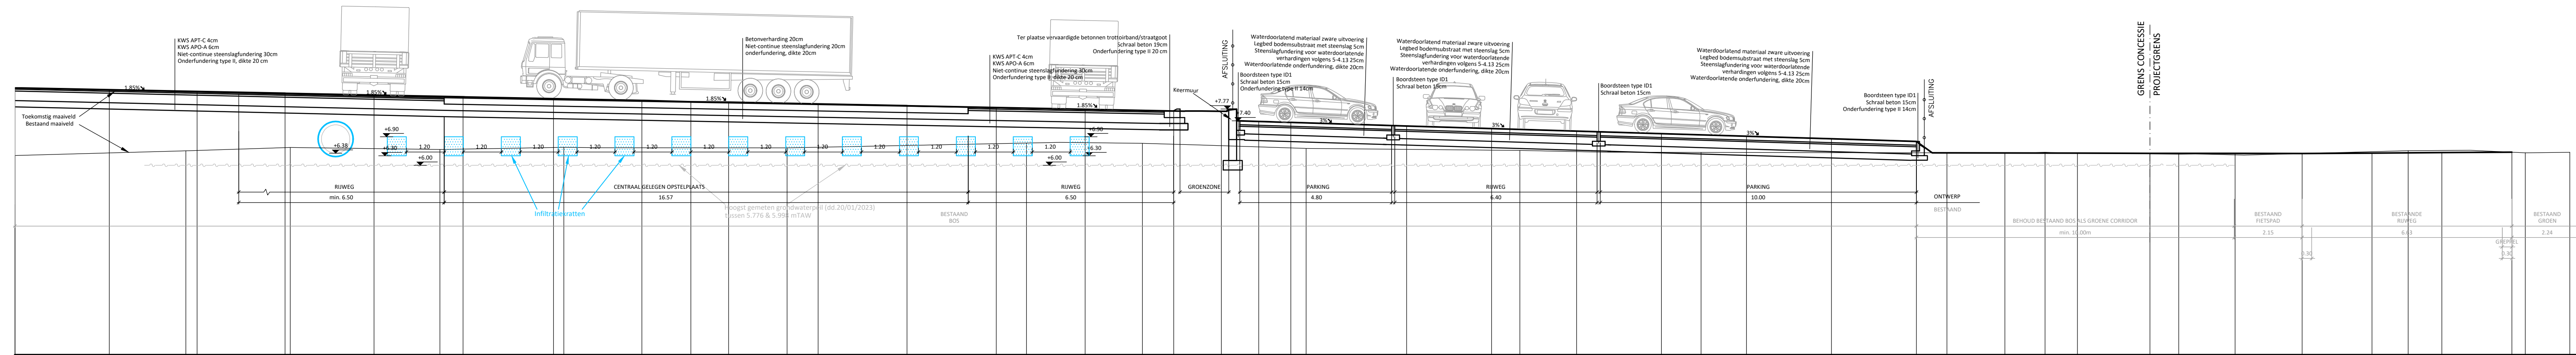

DWARSPROFIEL 3

Schaal: 1/100

Vergelijkingsvlak
0.00m T.A.W.

Bestaand maaiveld			6.45	6.56	6.49	6.56		6.55	6.70	6.69	6.53	6.47	6.40	6.39	6.41	6.35	6.46	6.39														
Toekomstig maaiveld	8.38	8.33	8.27	8.21	8.16	8.10	8.04	8.00	7.99	7.93	7.88	7.82	7.76	7.71	7.70	7.38	7.35	7.24	7.16	7.08	6.99	6.91	6.83	6.75	6.38	6.38	6.37	6.37	6.37	6.38	6.40	6.41
Tussenafstand		2.78	2.78	2.82	2.81	2.86	2.80	1.55	1.19	2.83	2.81	2.82	2.81	2.80	1.51	1.18	1.02	3.66	2.69	2.69	2.69	2.69	2.69	2.69	2.80	2.30	2.30	2.69	2.12	2.21	2.21	2.21