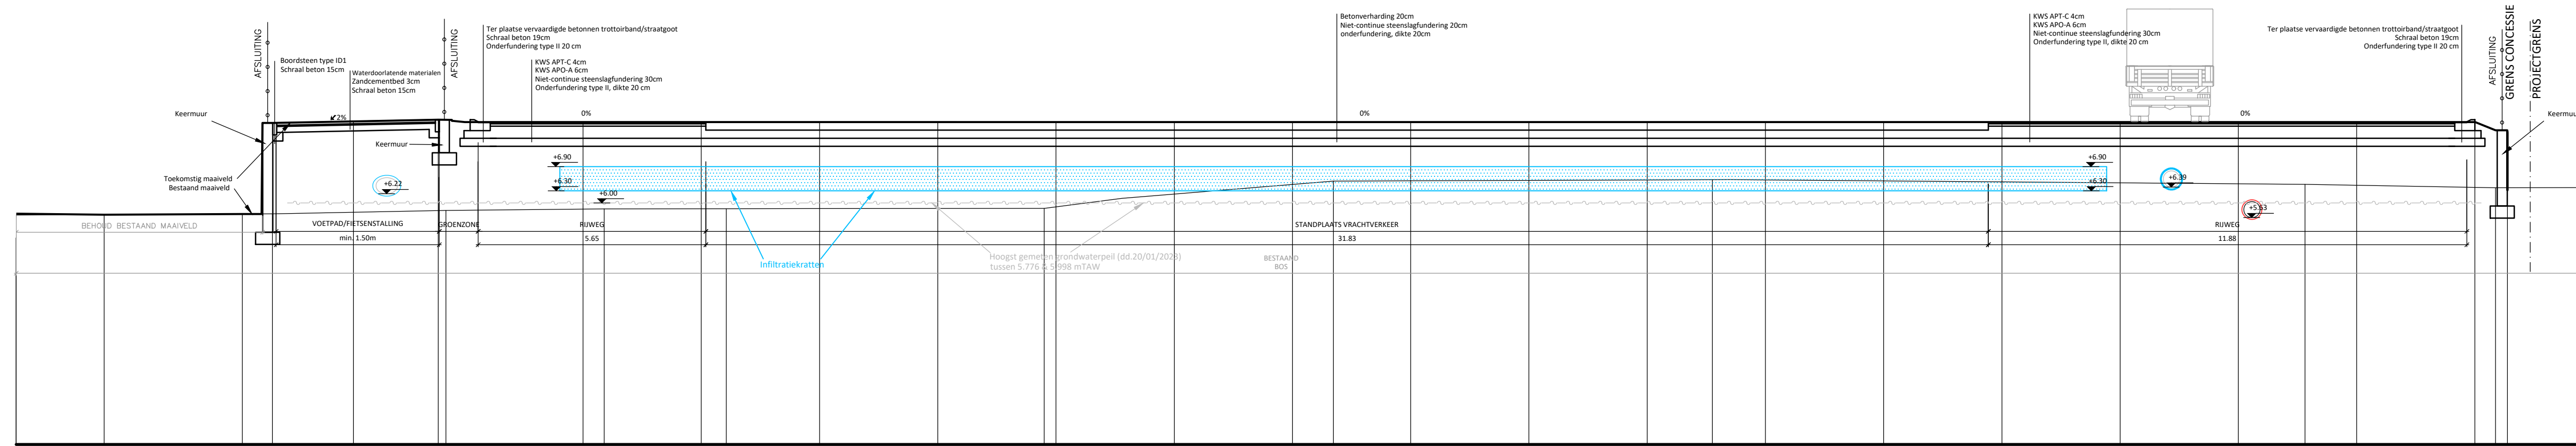

DWARSPROFIEL 4

Schaal: 1/100

Vergelijkingsvlak
0.00m T.A.W.

Bestaand maaiveld		5.72	5.72	5.81	5.85	5.85		5.86		6.54		6.57							6.45		6.37
Toekomstig maaiveld	5.70	5.72	8.02	8.06	8.00	8.00	8.00	8.00	8.00	8.00	8.00	8.00	8.00	8.00	8.00	8.00	8.00	8.00	8.00	8.00	8.00
Tussenafstand		3.43	2.76	2.10	3.60	2.94	2.94	2.94	2.94	2.94	2.94	2.94	2.94	2.94	2.94	2.94	2.94	2.94	2.94	2.94	