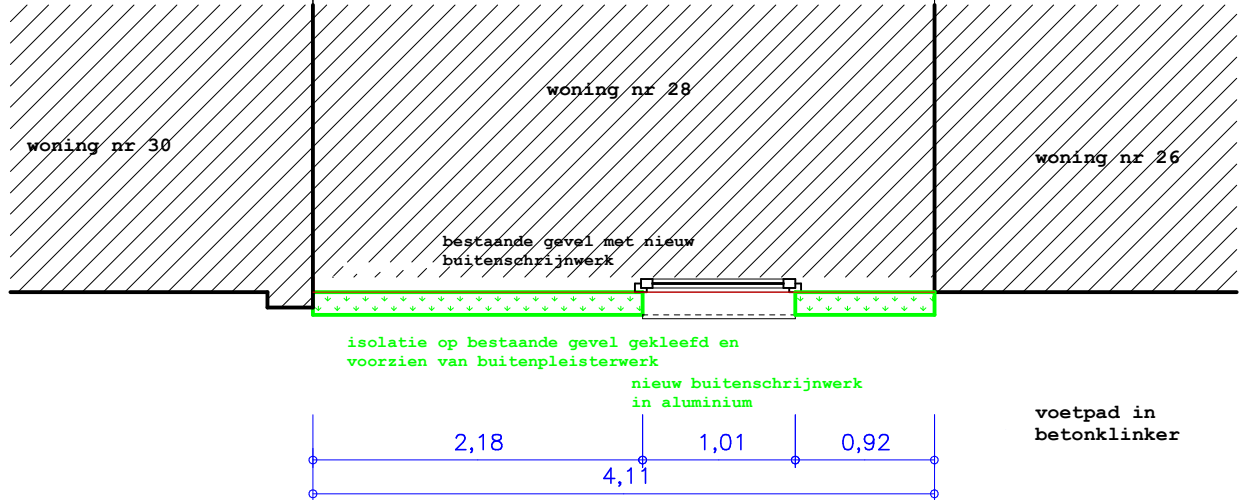

verdieping 1 & 2

gelijkvloers

Snede voorgevel

schaal 1/50

0,5 1 2 3

NIEUW