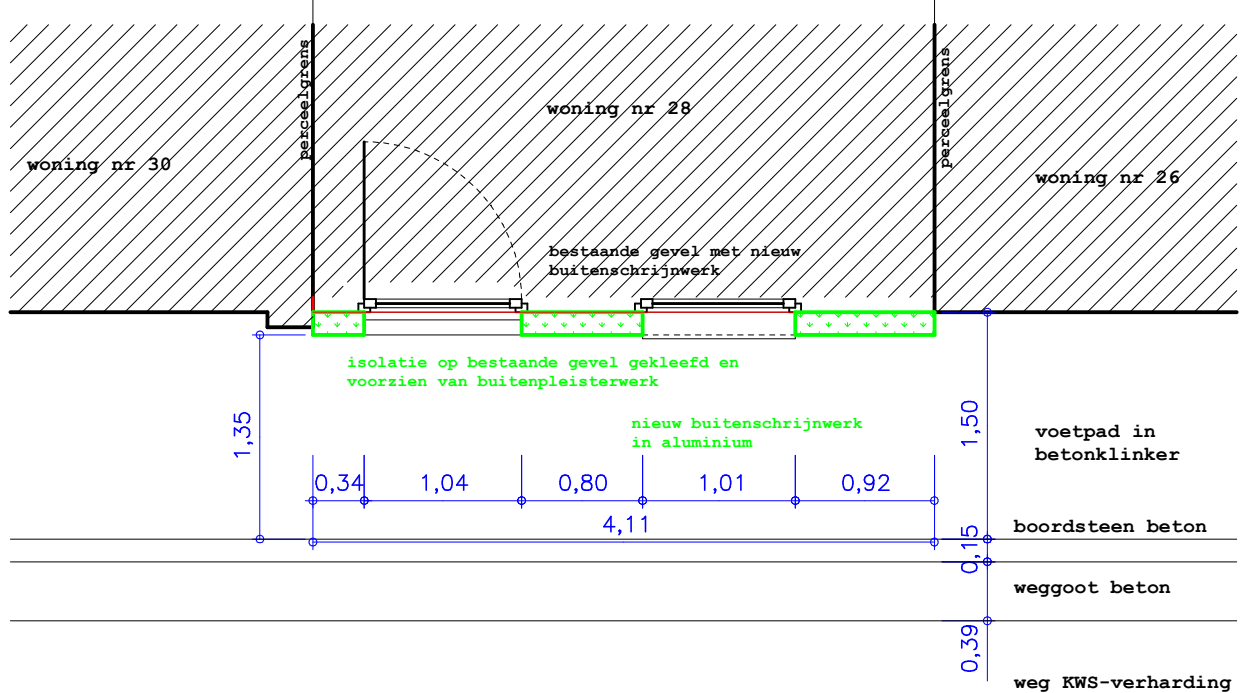

verdieping 1 & 2

gelijkvloers

Snede voorgevel

schaal 1/50

0,5 1 2 3

NIEUW