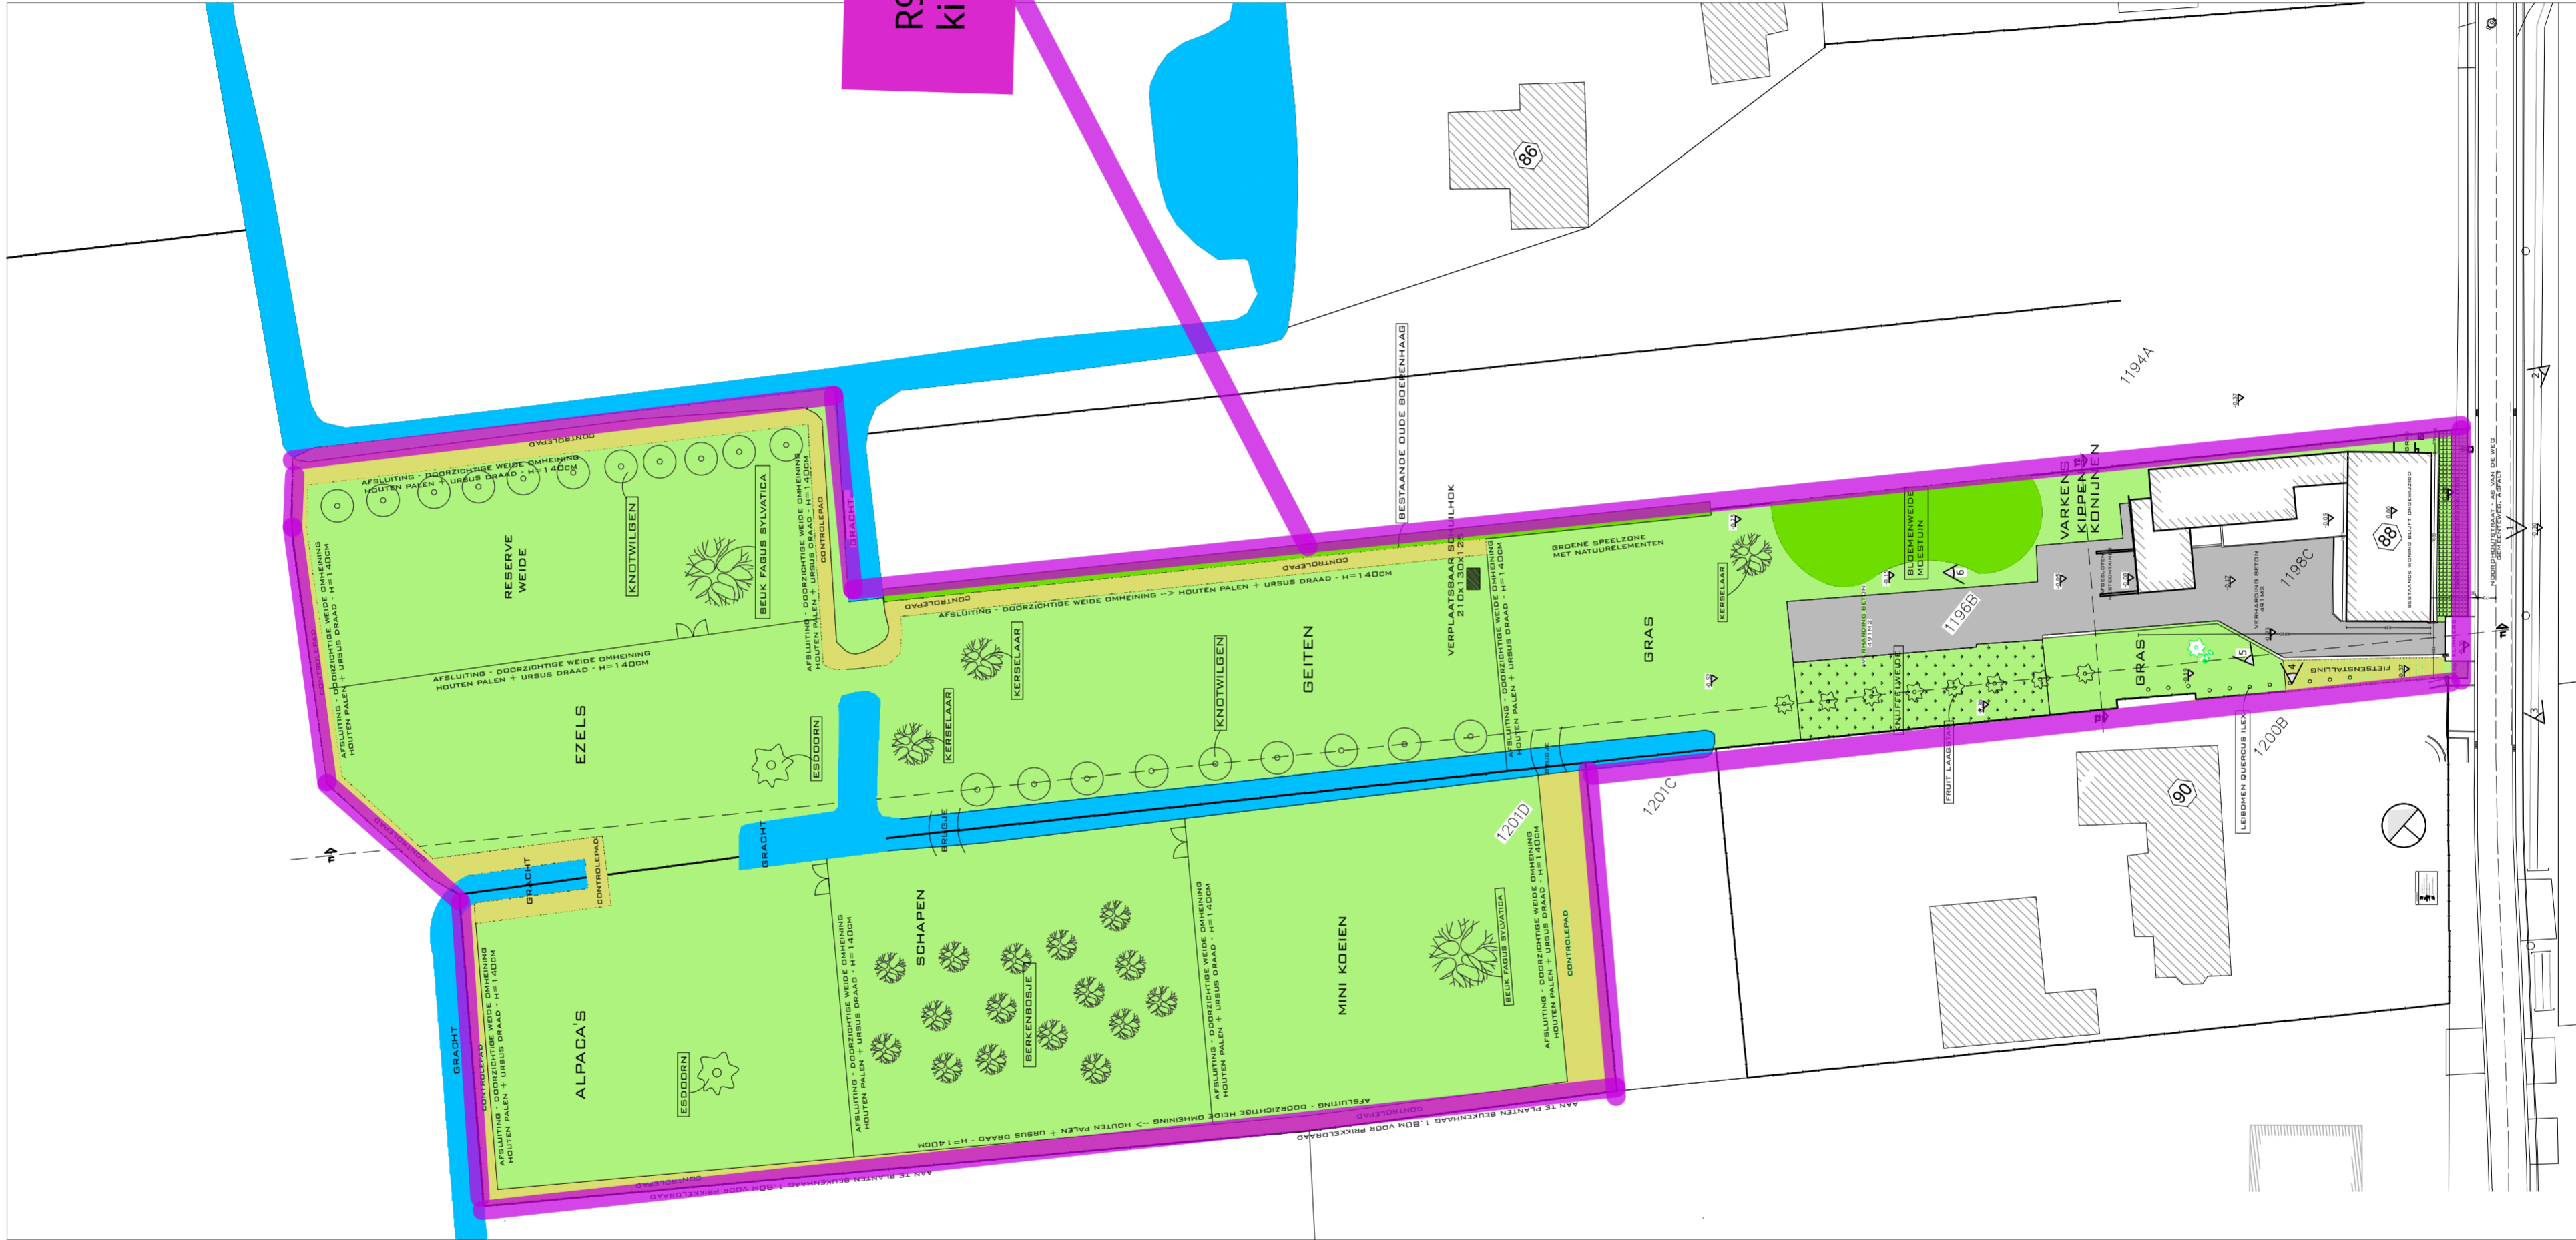

R9.1.2
kinderboerderij

LEGENDE

	NOORDPIJL
	FOTOAANDUIDING
	PERCELSAANDUIDING
	DOORSNEDE
	VERLICHTINGSPAAL