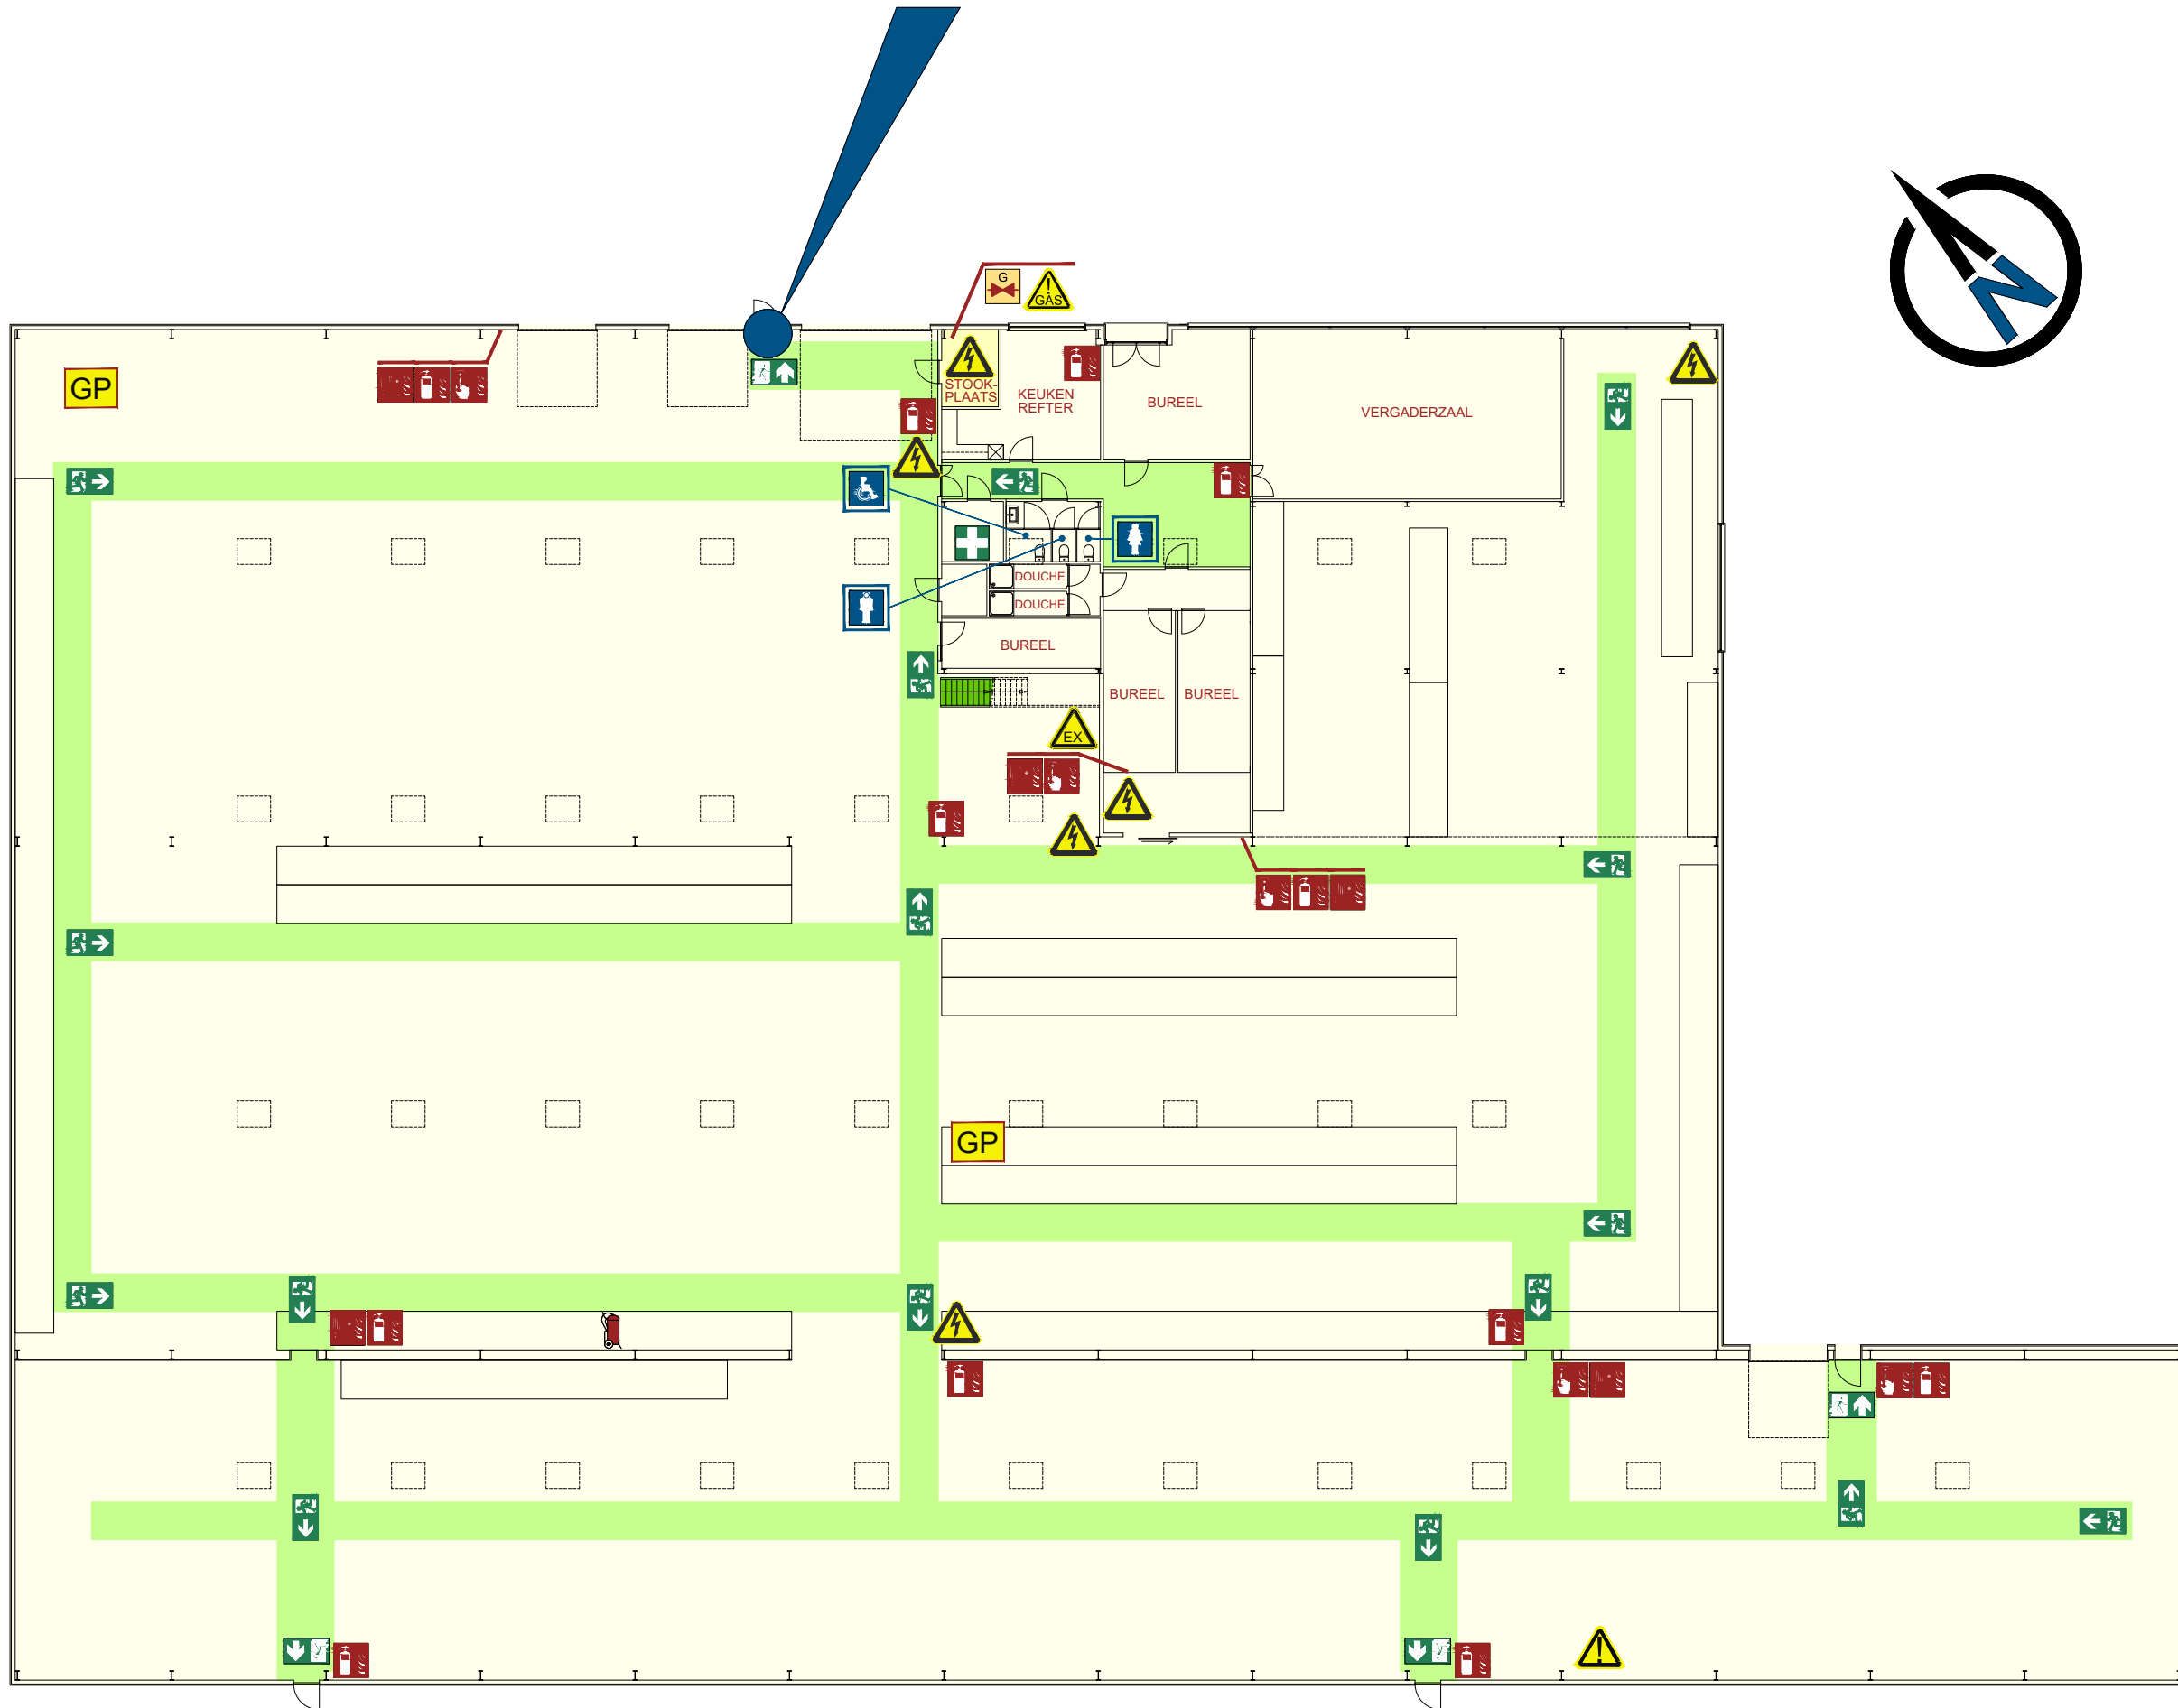

EVACUATIEPLAN

U bevindt zich hier

LEGENDE

- (NOOD)UITGANG: RICHTING
- (NOOD)UITGANG: PLAATS
- VERZAMELPLAATS
- EHBO
- DRUKKNOP WAARSCHUWING
- DRAAGBARE SNELBLUSSER
- BRANDHASPEL
- BLUSKAR
- ZONE OPSLAG GEVAARLIJKE PRODUCTEN
- GEVAAR ELEKTRICITEIT
- GEVAAR GAS
- GEVAAR
- DANGER D'EXPLOSION EXPLOESIE GEVAAR
- WATERAFSLUITER ONDER PUTDEKSEL OP DE WEG
- HOOFDSCHAKELAAR ELEKTRICITEIT
- GASAFSLUITER

VERZAMELPLAATS