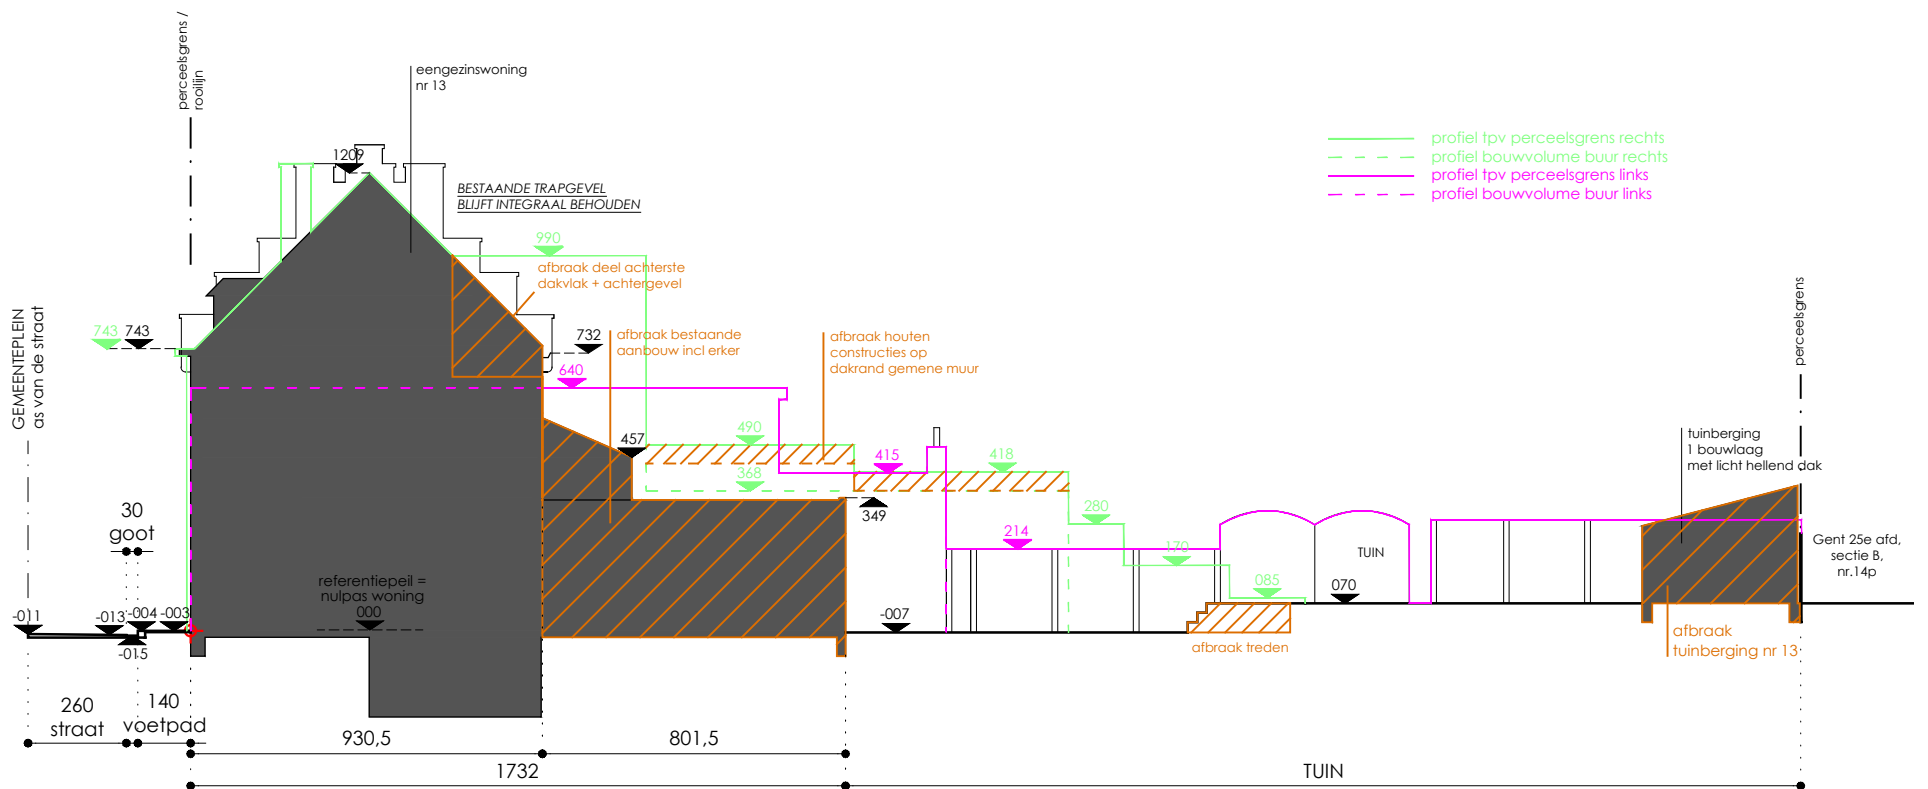

BT

terreinprofiel 1

nr 13

www.STUDIOLOarchitectuur.be 09 233 61 64
 gasmeterlaan 194 . 9000 gent 0474 95 31 79

studiolo architectuur

1 | 200 schaal versie **A**

CAUT

bouwheer Diedrik Van Cauter en Katrien Walcarius
 adres Gemeenteplein 12 | 9051 Sint-Denijs-Westrem
 bouwplaats Gemeenteplein 12-13 | 9051 Sint-Denijs-Westrem

fase **BA**

BA_verbouwing_T_B_1_terreinprofiel 1 (nr 13)