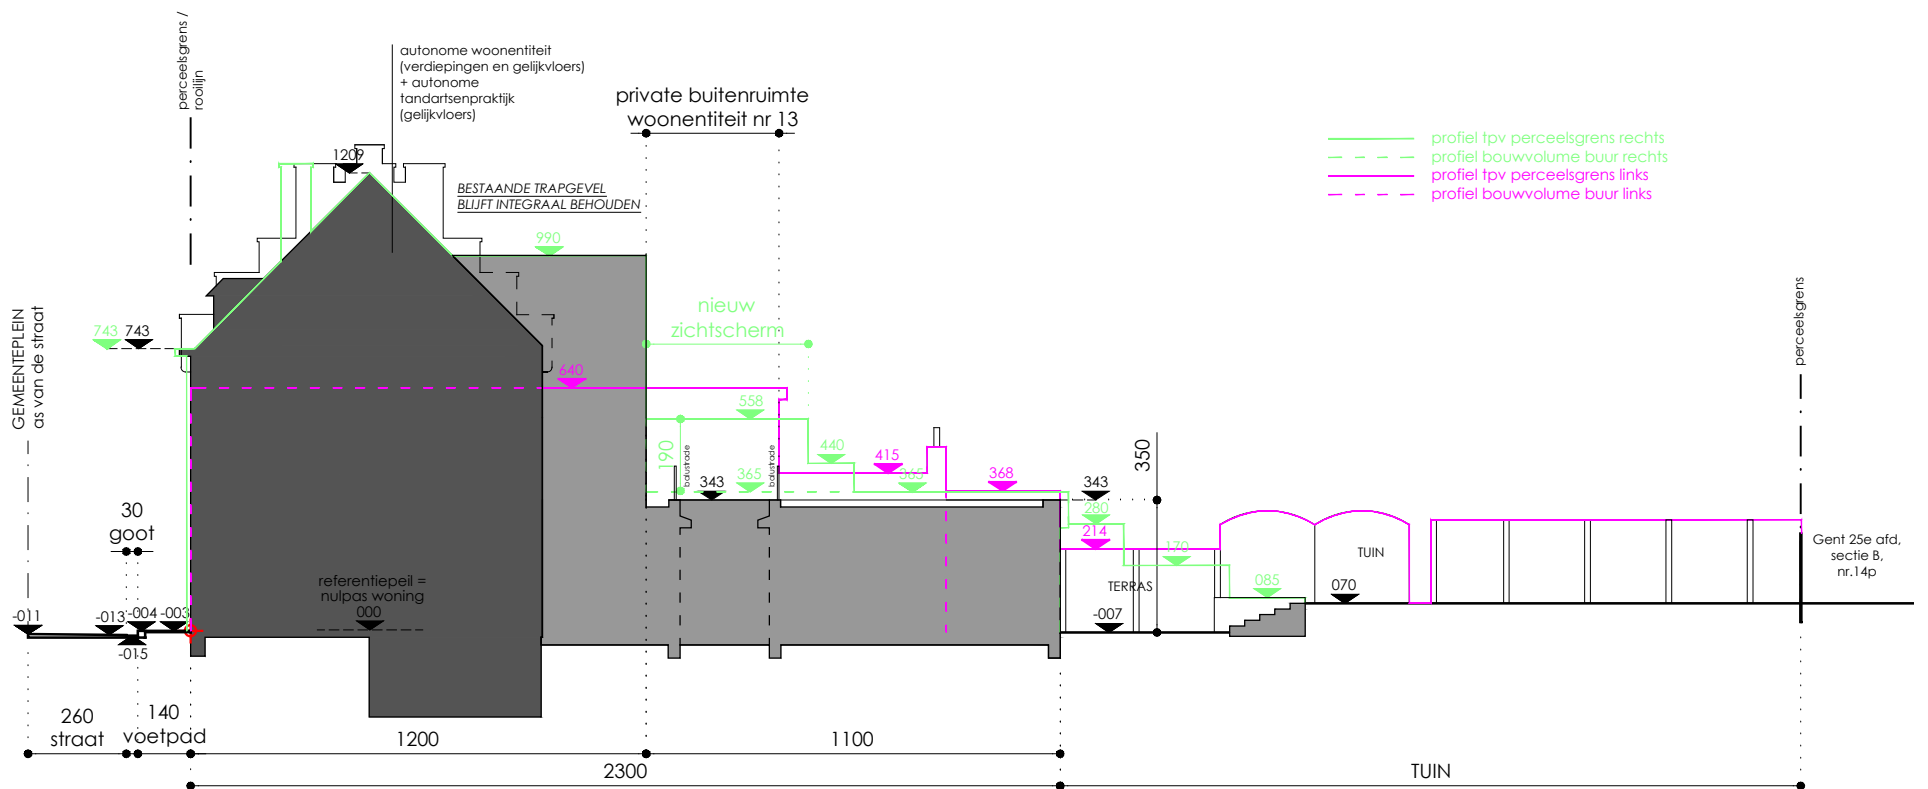

NT

terreinprofiel 1

nr 13

www.STUDIOLOarchitectuur.be 09 233 61 64
 gasmeterlaan 194 . 9000 gent 0474 95 31 79

studiolo architectuur

1 | 200 schaal versie **A**

CAUT

bouwheer Diedrik Van Cauter en Katrien Walcarius
 adres Gemeenteplein 12 | 9051 Sint-Denijs-Westrem
 bouwplaats Gemeenteplein 12-13 | 9051 Sint-Denijs-Westrem

fase **BA**

BA_verbouwing_T_N_1_terreinprofiel 1 (nr 13)