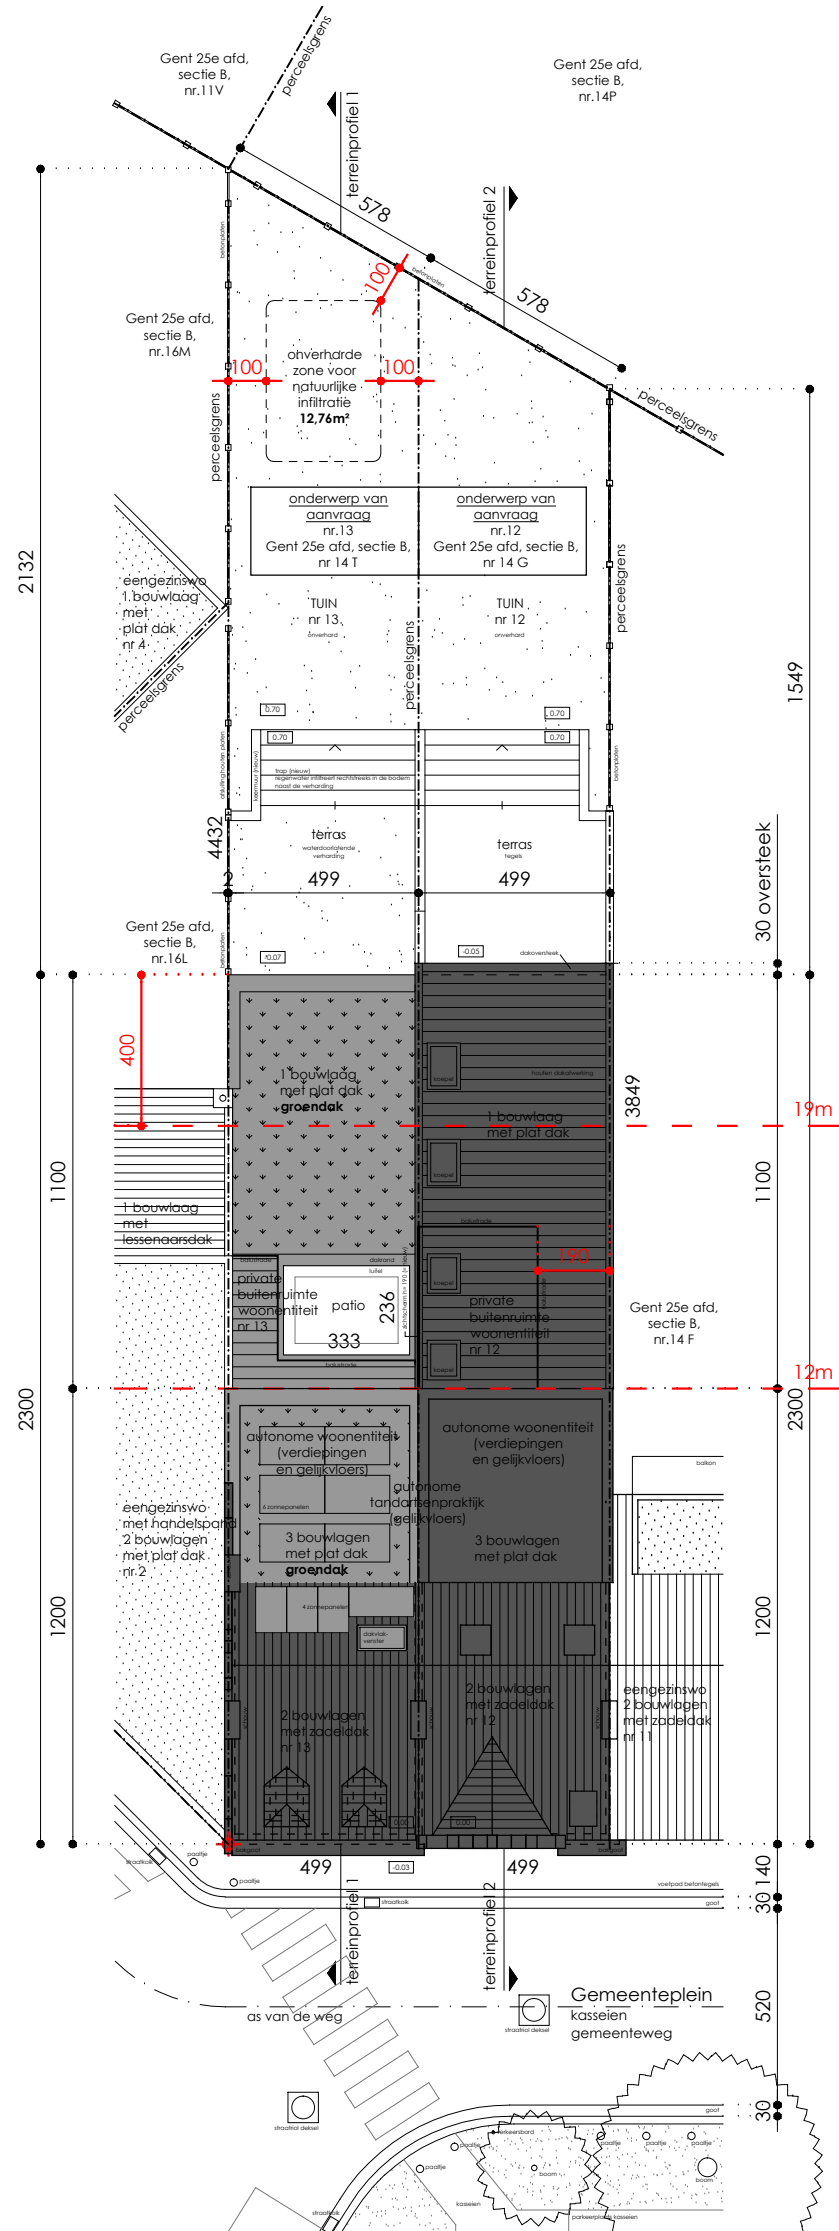

NT inplantingsplan nr 12-13

m 1 2 3 4 5

www.STUDIOLOarchitectuur.be 09 233 61 64
gasmeterlaan 194 . 9000 gent 0474 95 31 79

studioo architectuur

1 | 200 schaal versie A

CAUT

bouwheer Diedrik Van Cauter en Katrien Walcarus
adres Gemeenteplein 12 | 9051 Sint-Denijs-Westrem
bouwplaats Gemeenteplein 12-13 | 9051 Sint-Denijs-Westrem

fase BA

BA_verbouwing_I_N_1_inplantingsplan