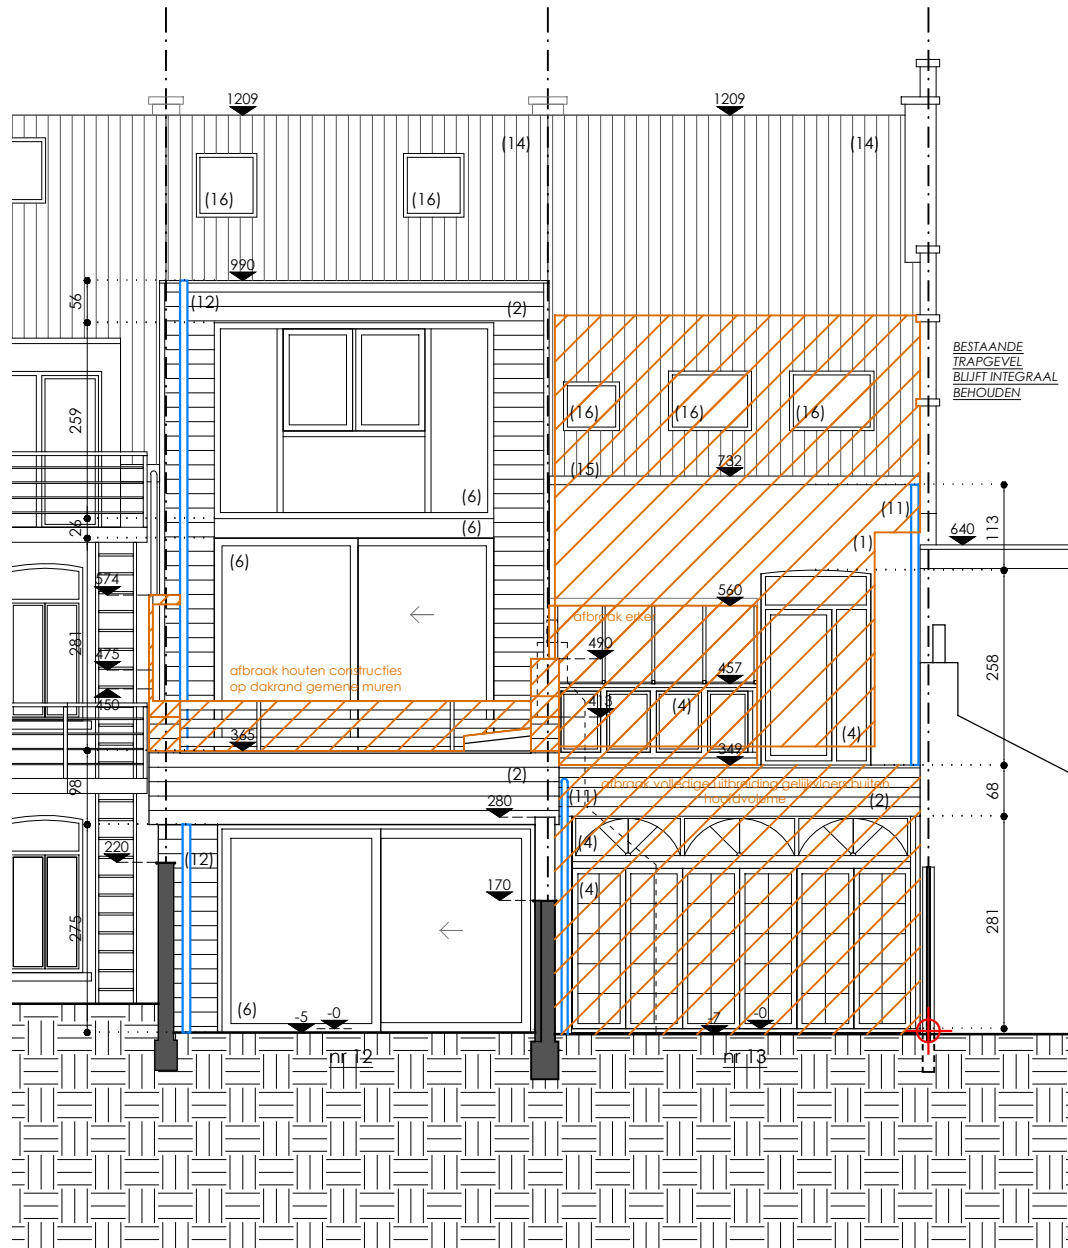

BT

tuingevel

sneede CC

www.STUDIOLOarchitectuur.be 09 233 61 64
 gasmeterlaan 194 . 9000 gent 0474 95 31 79

studiolo architectuur

1 | 100 schaal versie **A**

CAUT

bouwheer Diedrik Van Cauter en Katrien Walcarus
 adres Gemeenteplein 12 | 9051 Sint-Denijs-Westrem
 bouwplaats Gemeenteplein 12-13 | 9051 Sint-Denijs-Westrem

fase **BA**

BA_verbouwing_G_B_2_tuingevel - sneede CC