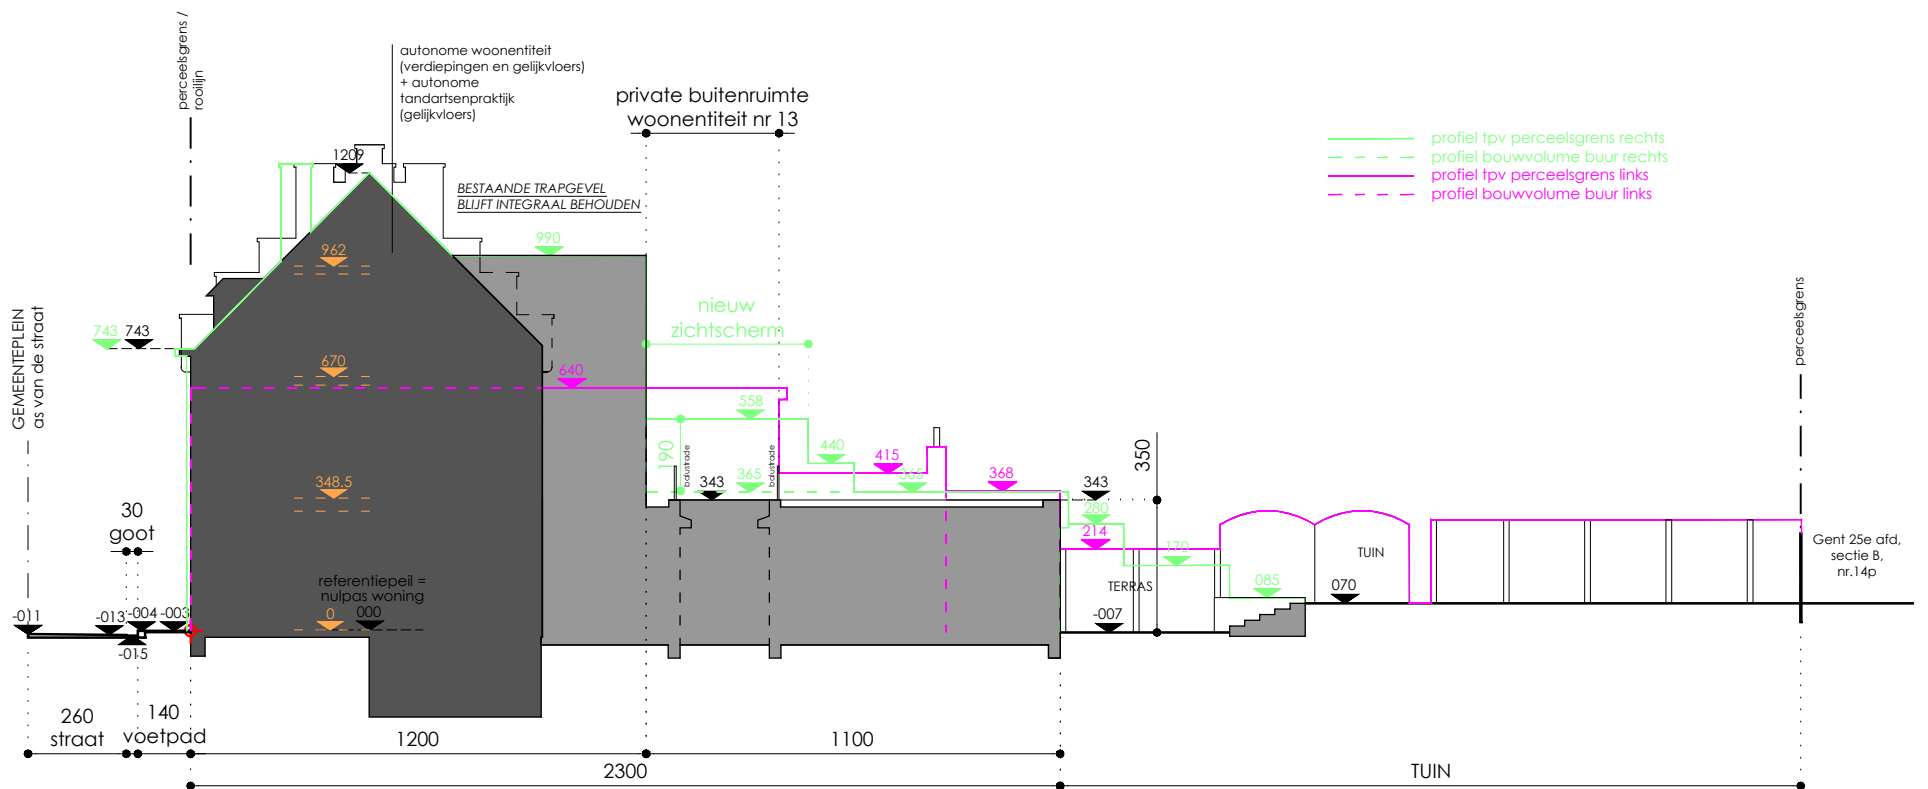

NT - brandweer terreinprofiel 1 nr 13

www.STUDIOLOarchitectuur.be 09 233 61 64
gasmeterlaan 194 . 9000 gent 0474 95 31 79

studiolo architectuur

1 | 200 schaal versie **A**

CAUT

bouwheer Diedrik Van Cauter en Katrien Walcarius
adres Gemeenteplein 12 | 9051 Sint-Denijs-Westrem
bouwplaats Gemeenteplein 12-13 | 9051 Sint-Denijs-Westrem

fase **BA**

BA_verbouwing_TB_N_1_terreinprofiel 1 (nr 13)