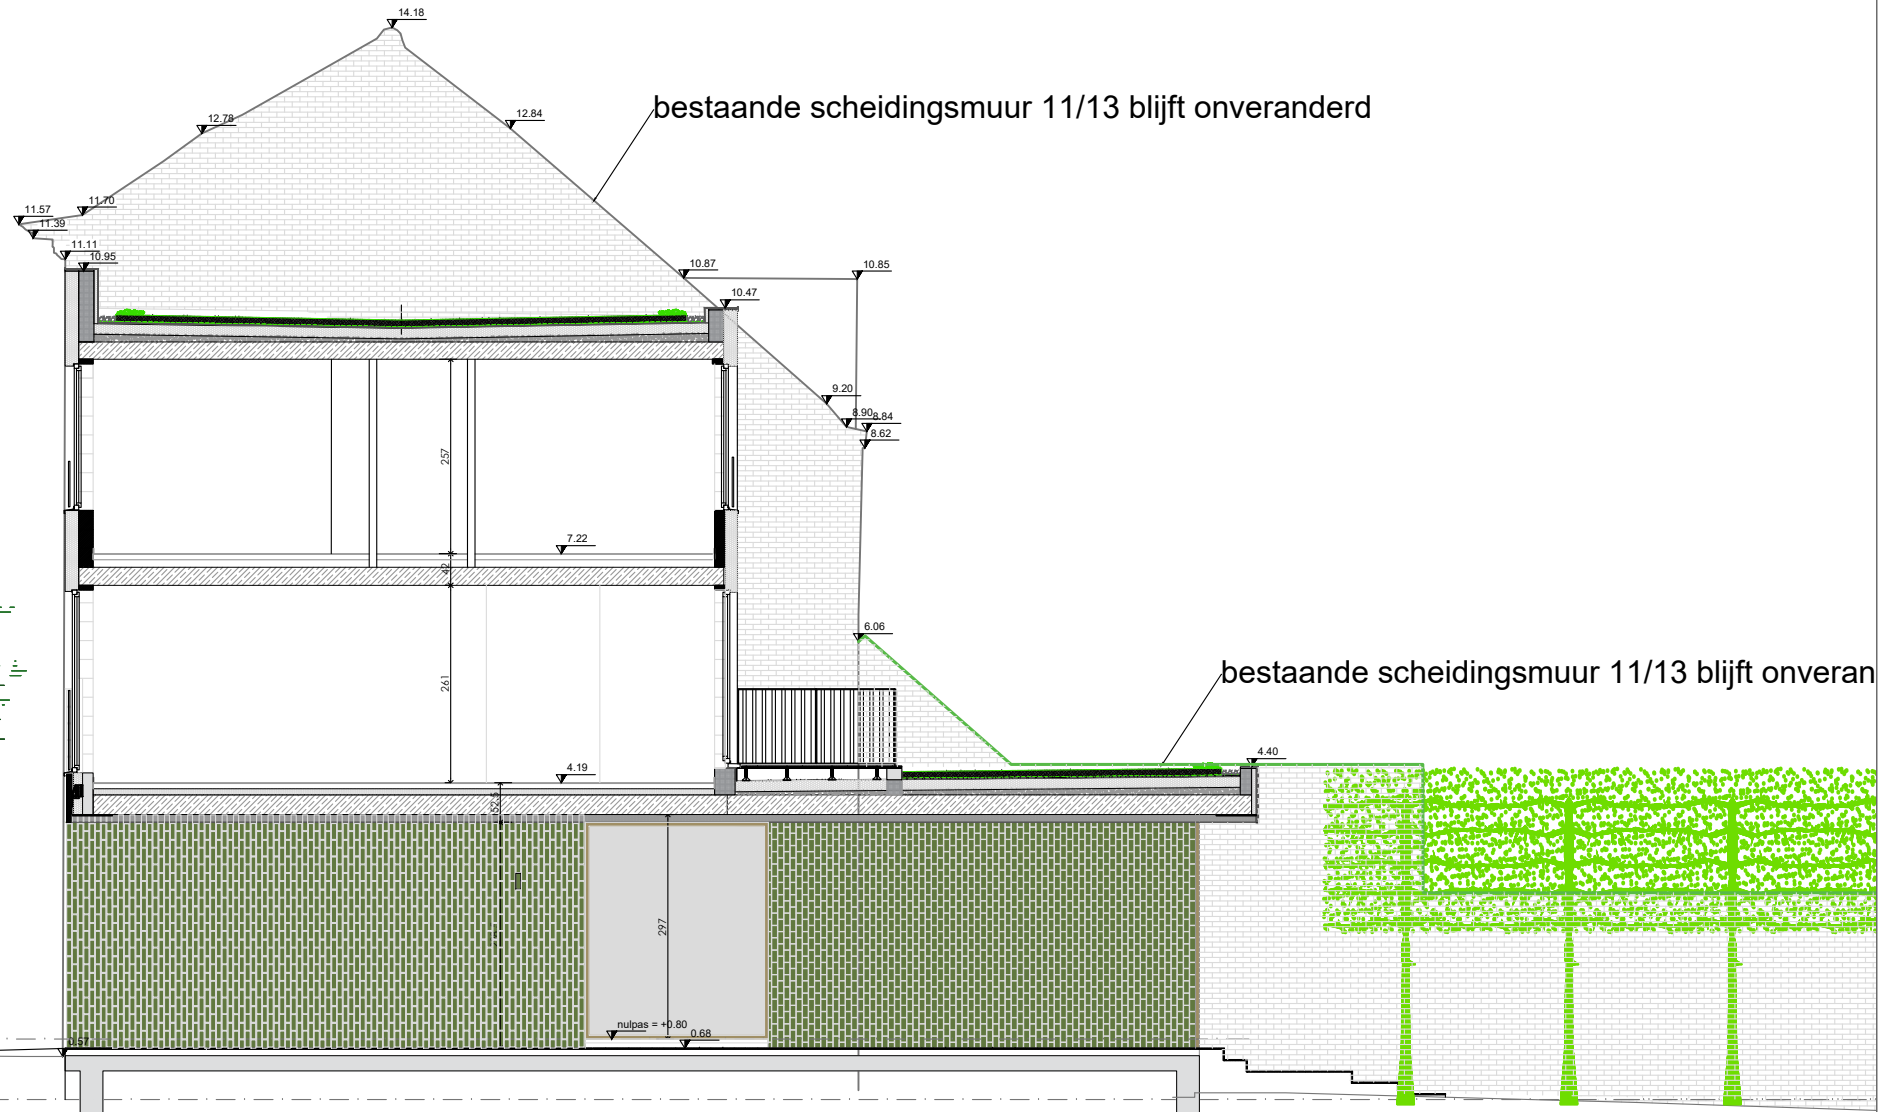

# GABARIET B

REFERENTIE NIVEAU = BOVENSTE DORPEL ACHTERLIGGENDE WONING

PROJECT 613  
LIGGING Bijlokevest 13 te 9000 GENT  
VAN HECKE & VAN BOSSEL ARCHITECTEN  
SERAFIEN DE RIJCKEDREEF 6- 9830 SINT-MARTENS-LATEM-BELGIUM  
T 0032 (0) 9245 03 01 M 0032 (0) 496 17 66 50 E vanhvanb@telenet.be

## DOORSNEDE 2

DOORSNEDE NIEUWE TOESTAND

DATUM 18-11-2022

SCHAAL 1/100