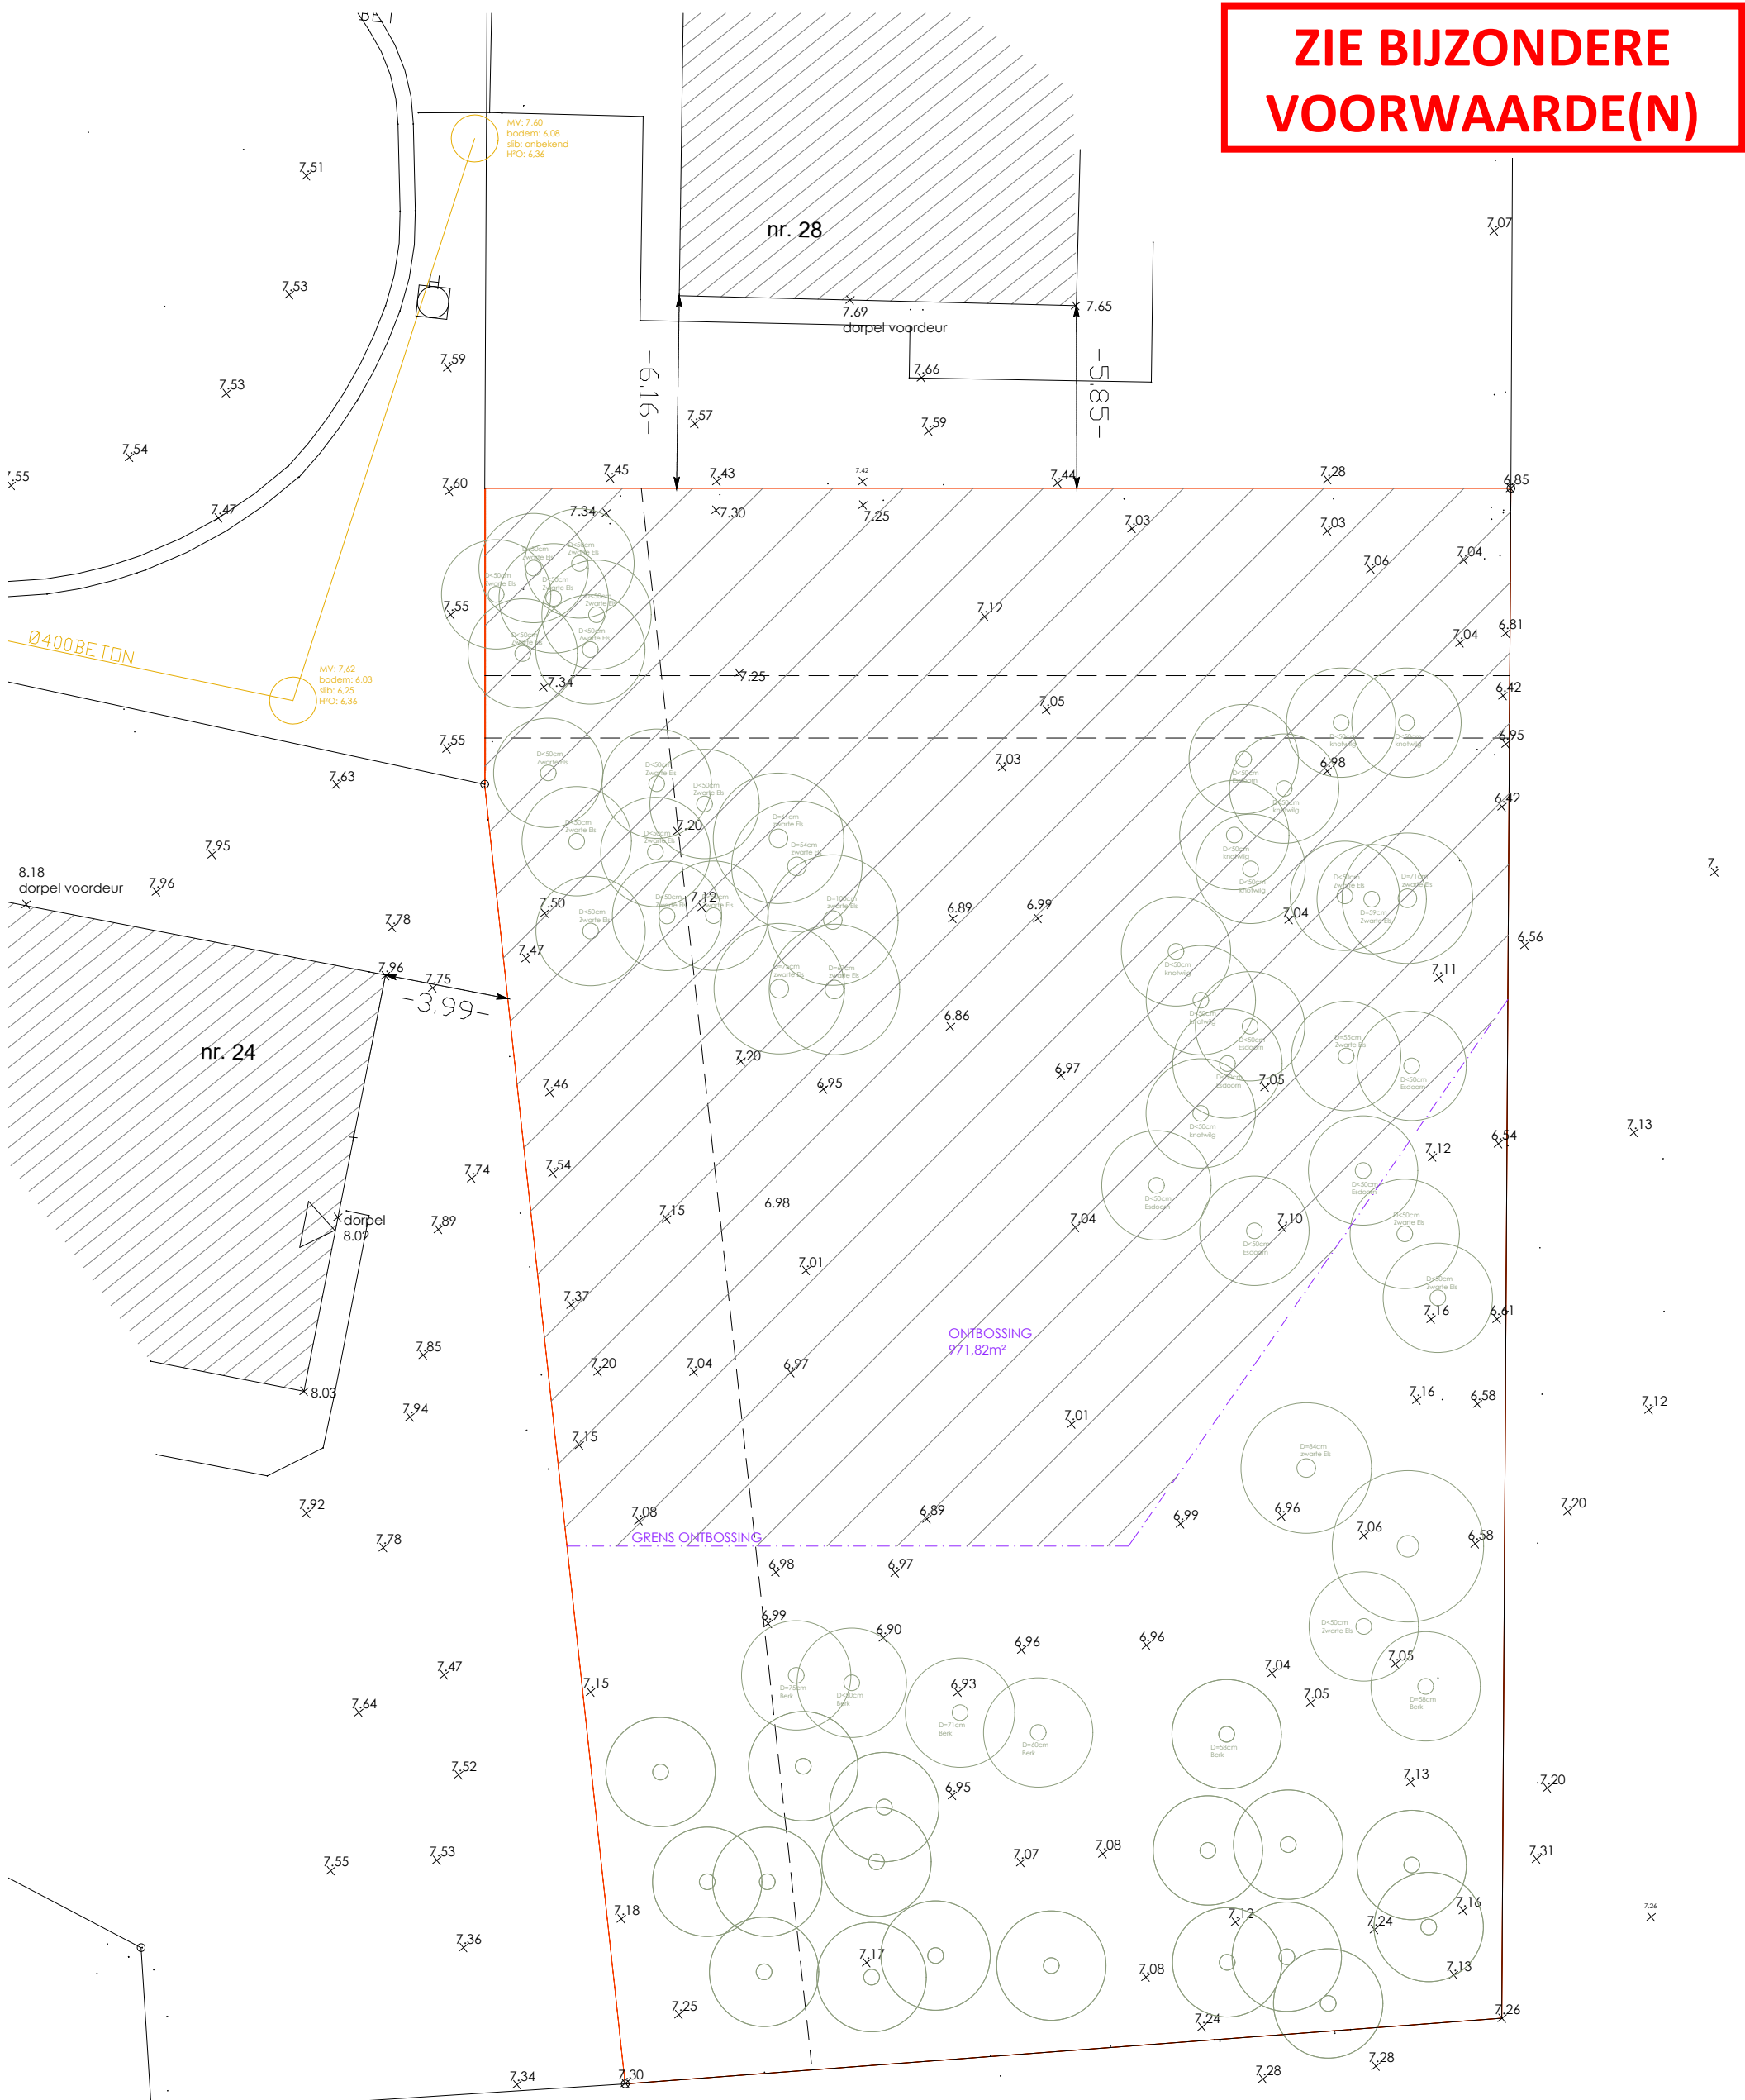

**ZIE BIJZONDERE
VOORWAARDE(N)**

INPLANTINGSPLAN

Plan ontbossing
schaal 1/200

Thibaud Leys & Ann-Sofie Callier
Zangvogellaan 26 - 9041 Oostakker
17e afdeling - sectie B - nr 1430N2